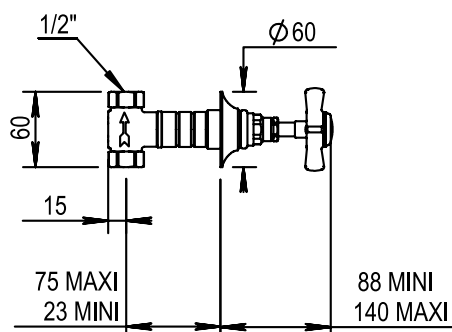

Réf. **92.046**

Réf. **28.578**

Kit d'encastrement 1/2" + Habillage pour robinet à encastrer

CARACTÉRISTIQUES Réf. 92.046

Kit d'encastrement 1/2" tête ouverture droite
Kit for concealed installation 1/2" right turn opening

CARACTÉRISTIQUES Réf. 28.578

Habillage pour robinet à encastrer et pour inverseur
Trim for wall valve + diverter

16 ACC LY 712

FINITIONS USUELLES

- CH** Chrome
Chrome
- NB** Nickel Brillant
Polished Nickel
- NM** Nickel Mat
Brushed Nickel