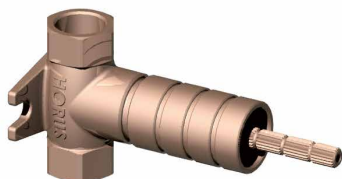

Réf. **92.046**

Réf. **28.578**

Kit d'encastrement 1/2" + Habillage pour robinet à encastrer

CARACTÉRISTIQUES Réf. 92.046

Kit d'encastrement 1/2" tête ouverture droite
Kit for concealed installation 1/2" right turn opening

CARACTÉRISTIQUES Réf. 28.578

Habillage pour robinet à encastrer et pour inverseur
Trim for wall valve + diverter

16 ACC LY 712

FINITIONS USUELLES

- CH** Chrome
Chrome
- NB** Nickel Brillant
Polished Nickel
- NM** Nickel Mat
Brushed Nickel