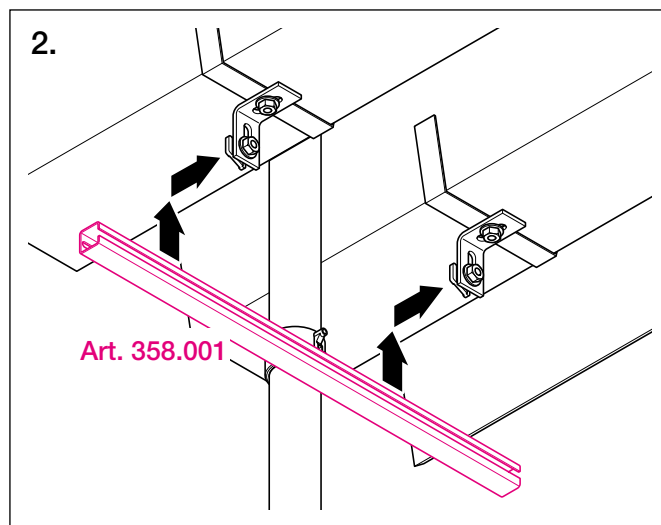

Geberit Montage 358.829

Pluvia-Flex-System

int. 8876-04

964.533.00.0 (00)