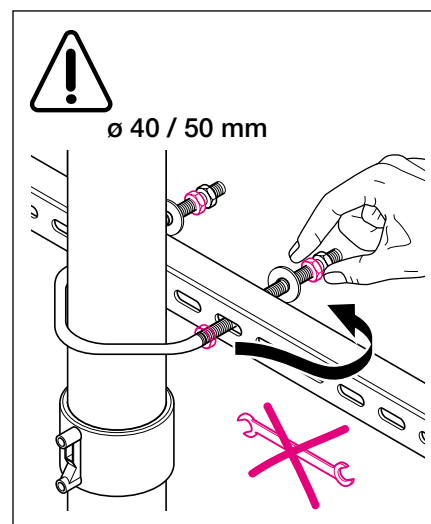

Geberit Montage 358.829

Pluvia-Flex-System

int. 8876-04

964.533.00.0 (00)