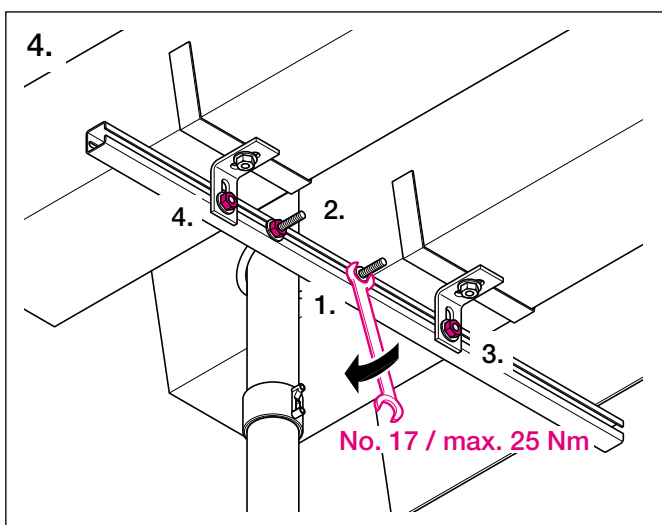

Geberit Montage 358.829

Pluvia-Flex-System

int. 8876-04

964.533.00.0 (00)