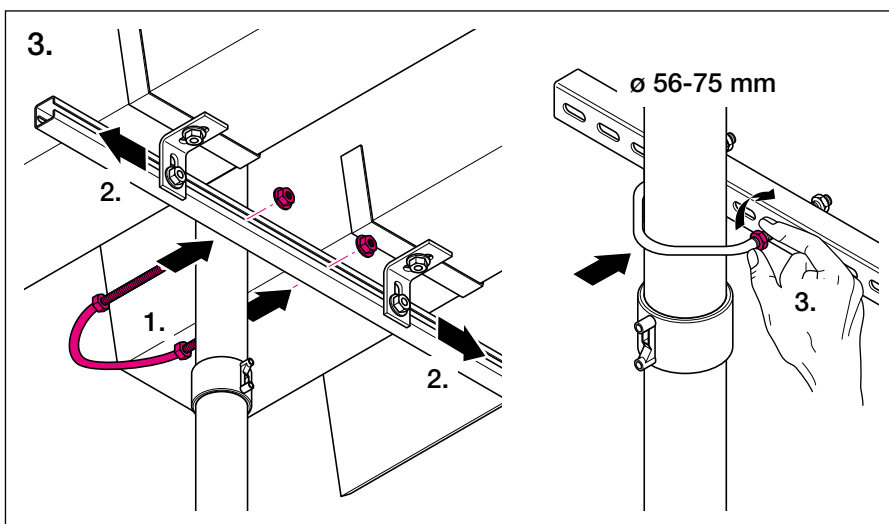

Geberit Montage 358.829

Pluvia-Flex-System

int. 8876-04

964.533.00.0 (00)