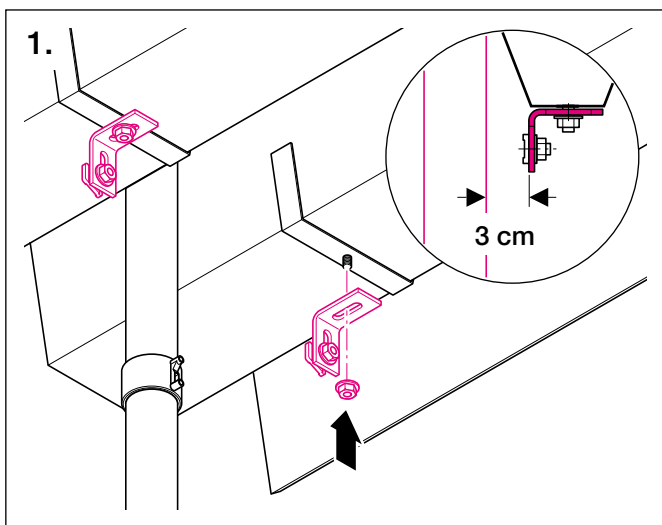

Geberit Montage 358.829

Pluvia-Flex-System

int. 8876-04

964.533.00.0 (00)