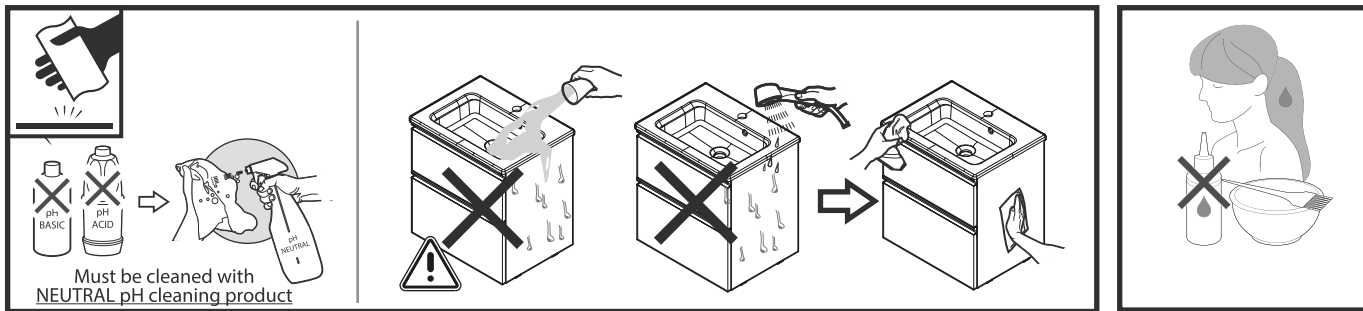

Roca

ROMEA MIRROR

	mm		
	X	Y	Z
812382...	600	800	19
812383...	800	800	19
812384...	1000	800	19

	A
812382...	577 mm
812383...	777 mm
812384...	977 mm

1

2

3

DIN A3