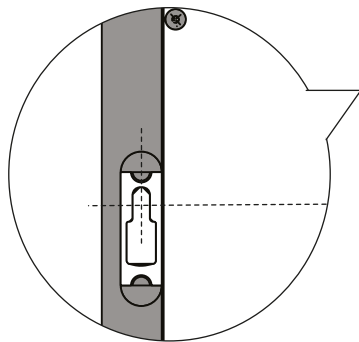

Roca

ROMEA MIRROR

	mm		
	X	Y	Z
812382...	600	800	19
812383...	800	800	19
812384...	1000	800	19

	A
812382...	577 mm
812383...	777 mm
812384...	977 mm

1

2

3

DIN A3