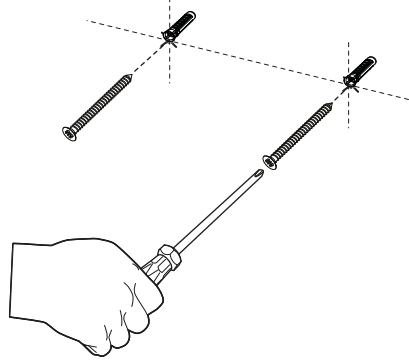

Roca

ROMEA MIRROR

	mm		
	X	Y	Z
812382...	600	800	19
812383...	800	800	19
812384...	1000	800	19

	A
812382...	577 mm
812383...	777 mm
812384...	977 mm

1

2

3

DIN A3