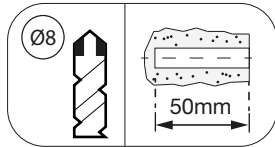

Roca

ROMEA MIRROR

	mm		
	X	Y	Z
812382...	600	800	19
812383...	800	800	19
812384...	1000	800	19

	A
812382...	577 mm
812383...	777 mm
812384...	977 mm

1

2

3

DIN A3