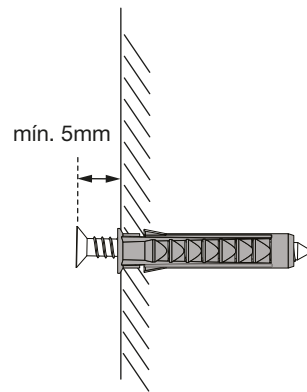

Roca

ROMEA MIRROR

	mm		
	X	Y	Z
812382...	600	800	19
812383...	800	800	19
812384...	1000	800	19

	A
812382...	577 mm
812383...	777 mm
812384...	977 mm

1

2

3

DIN A3