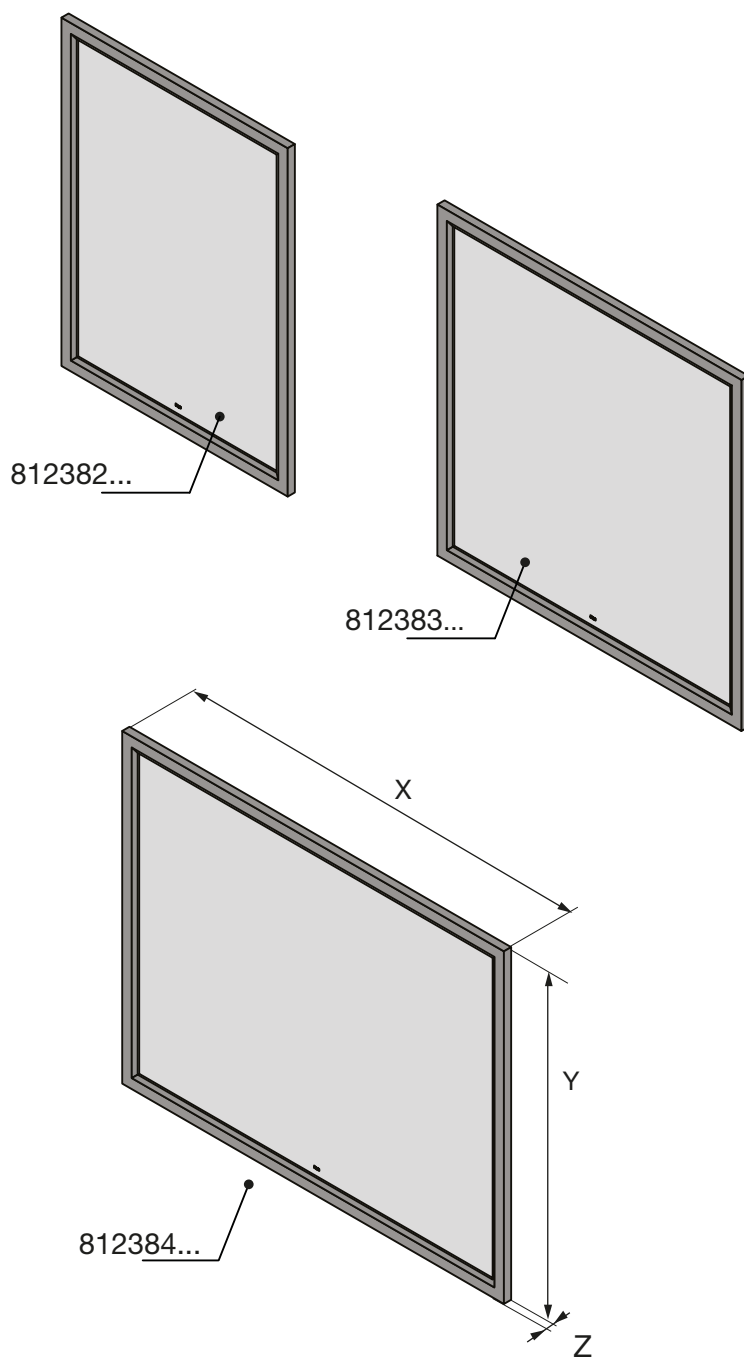

Roca

ROMEA MIRROR

	mm		
	X	Y	Z
812382...	600	800	19
812383...	800	800	19
812384...	1000	800	19

	A
812382...	577 mm
812383...	777 mm
812384...	977 mm

1

2

3

DIN A3