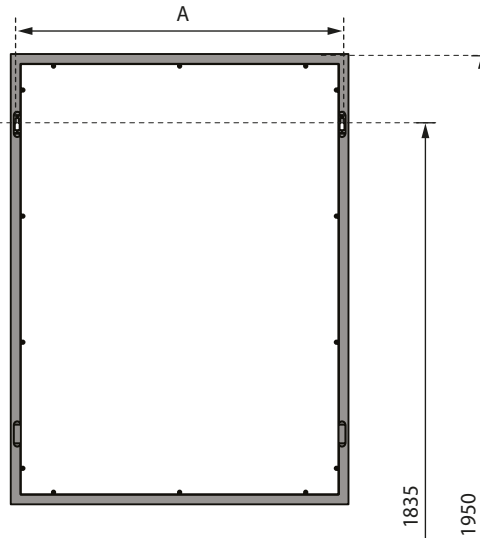

Roca

ROMEA MIRROR

	mm		
	X	Y	Z
812382...	600	800	19
812383...	800	800	19
812384...	1000	800	19

	A
812382...	577 mm
812383...	777 mm
812384...	977 mm

1

2

3

DIN A3