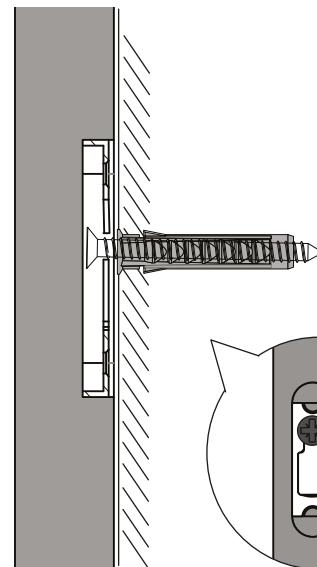

Roca

ROMEA MIRROR

	mm		
	X	Y	Z
812382...	600	800	19
812383...	800	800	19
812384...	1000	800	19

	A
812382...	577 mm
812383...	777 mm
812384...	977 mm

1

2

3

DIN A3