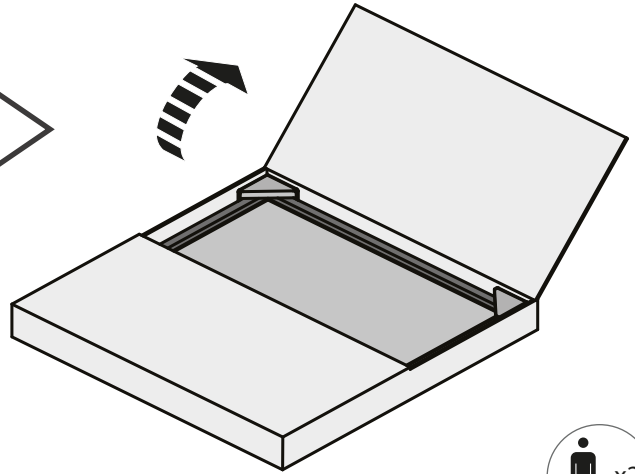

Roca

ROMEA MIRROR

	mm		
	X	Y	Z
812382...	600	800	19
812383...	800	800	19
812384...	1000	800	19

	A
812382...	577 mm
812383...	777 mm
812384...	977 mm

1

2

3

DIN A3