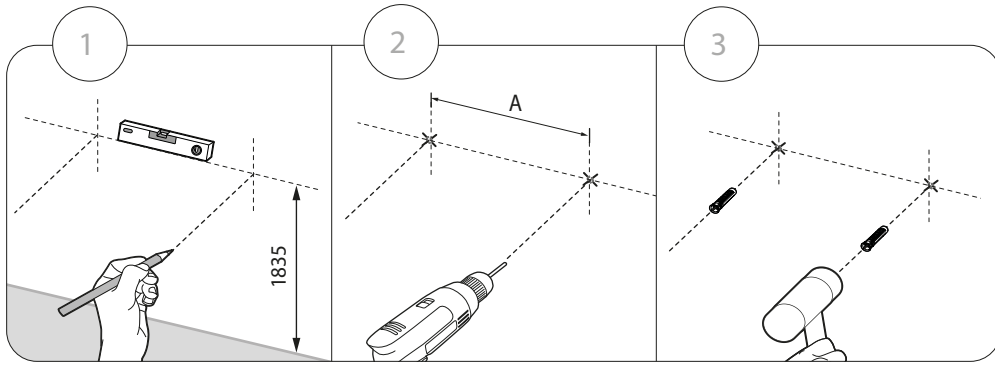

Roca

ROMEA MIRROR

	mm		
	X	Y	Z
812382...	600	800	19
812383...	800	800	19
812384...	1000	800	19

	A
812382...	577 mm
812383...	777 mm
812384...	977 mm

1

2

3

DIN A3