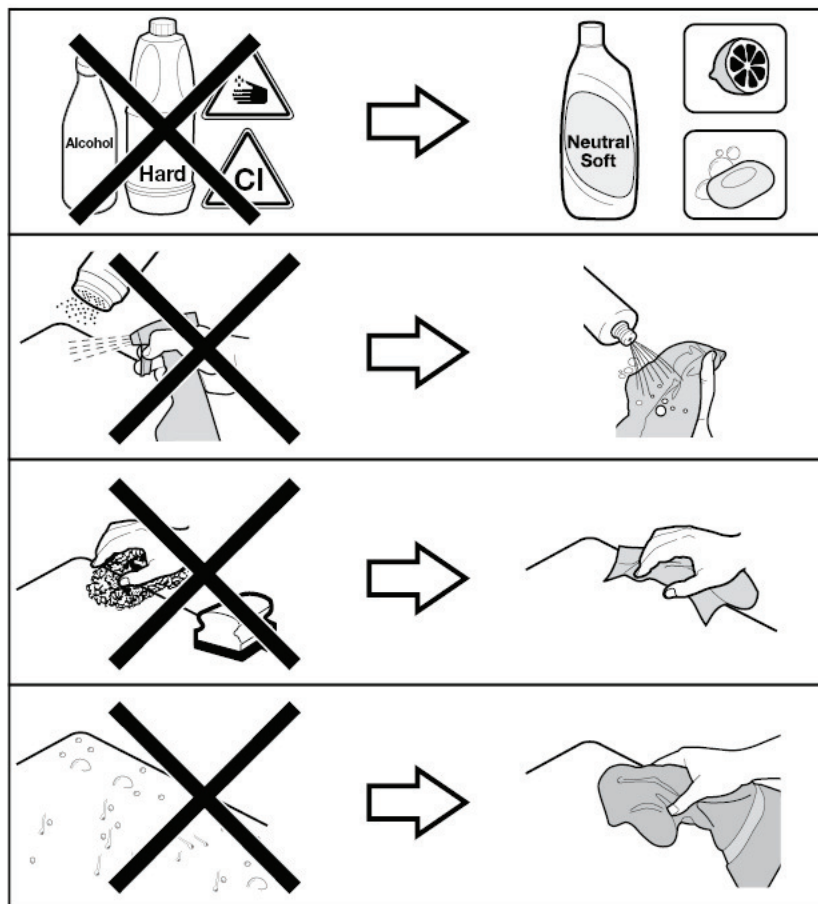

Roca

ACCESORIOS OPCIONALES
OPTIONAL ACCESSORIES
ACCESSOIRES EN OPTION
ZUBEHÖR ALS OPTION
ACCESSORI OPZIONALI
ACESSÓRIOS OPCIONAIS

A865130001

A863140000

A880066001 / A880067001

No apoyar el fregadero sobre su canto
Do not rest the sink on its edge
Ne pas appuyer l'évier sur son bord

Spülbecken nicht Kantenseitig abstellen
Non appoggiare sul suo bordo
Não apoiar lava-loiças sobre a sua borda

Roca Sanitario, S.A.
Avda. Diagonal, 513
08029 Barcelona
SPAIN
www.roca.com

902
304
848

LÍNEA DE ATENCIÓN AL CONSUMIDOR ESPAÑA