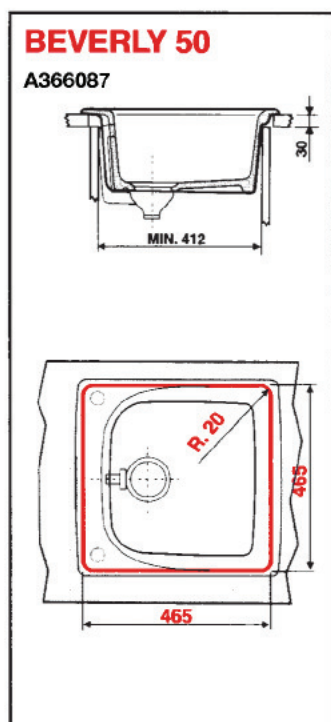

Roca

ACCESORIOS OPCIONALES
OPTIONAL ACCESSORIES
ACCESSOIRES EN OPTION
ZUBEHÖR ALS OPTION
ACCESSORI OPZIONALI
ACESSÓRIOS OPCIONAIS

A865130001

A863140000

A880066001 / A880067001

No apoyar el fregadero sobre su canto
Do not rest the sink on its edge
Ne pas appuyer l'évier sur son bord

Spülbecken nicht Kantenseitig abstellen
Non appoggiare sul suo bordo
Não apoiar lava-loiças sobre a sua borda

Roca Sanitario, S.A.
Avda. Diagonal, 513
08029 Barcelona
SPAIN
www.roca.com

902
304
848

LÍNEA DE ATENCIÓN AL CONSUMIDOR ESPAÑA