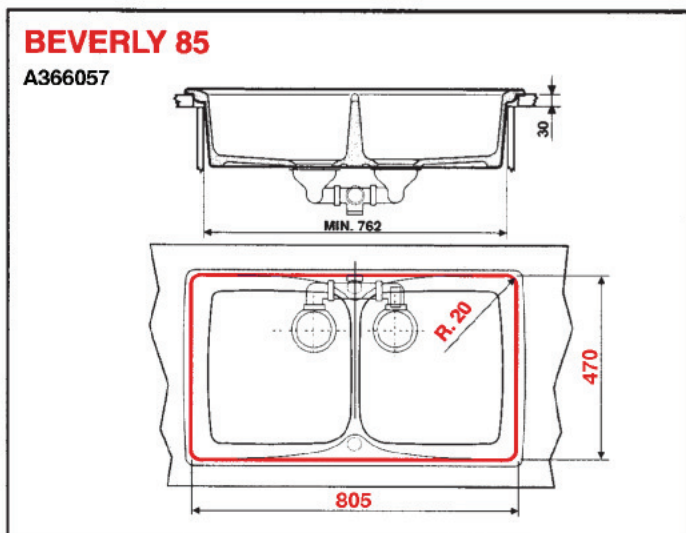

Roca

ACCESORIOS OPCIONALES
OPTIONAL ACCESSORIES
ACCESSOIRES EN OPTION
ZUBEHÖR ALS OPTION
ACCESSORI OPZIONALI
ACESSÓRIOS OPCIONAIS

A865130001

A863140000

A880066001 / A880067001

No apoyar el fregadero sobre su canto
Do not rest the sink on its edge
Ne pas appuyer l'évier sur son bord

Spülbecken nicht Kantenseitig abstellen
Non appoggiare sul suo bordo
Não apoiar lava-loiças sobre a sua borda

Roca Sanitario, S.A.
Avda. Diagonal, 513
08029 Barcelona
SPAIN
www.roca.com

902
304
848

LÍNEA DE ATENCIÓN AL CONSUMIDOR ESPAÑA