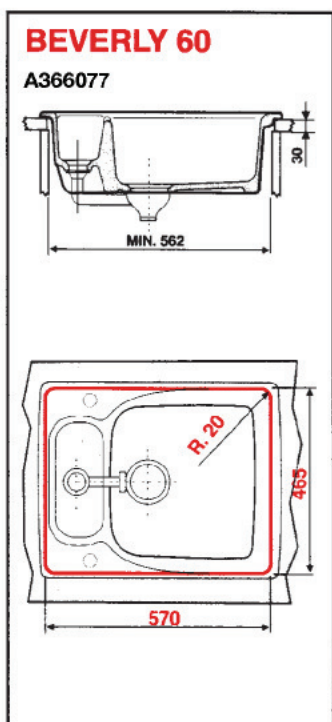

Roca

ACCESORIOS OPCIONALES
OPTIONAL ACCESSORIES
ACCESSOIRES EN OPTION
ZUBEHÖR ALS OPTION
ACCESSORI OPZIONALI
ACESSÓRIOS OPCIONAIS

A865130001

A863140000

A880066001 / A880067001

No apoyar el fregadero sobre su canto
Do not rest the sink on its edge
Ne pas appuyer l'évier sur son bord

Spülbecken nicht Kantenseitig abstellen
Non appoggiare sul suo bordo
Não apoiar lava-loiças sobre a sua borda

Roca Sanitario, S.A.
Avda. Diagonal, 513
08029 Barcelona
SPAIN
www.roca.com

902
304
848

LÍNEA DE ATENCIÓN AL CONSUMIDOR ESPAÑA