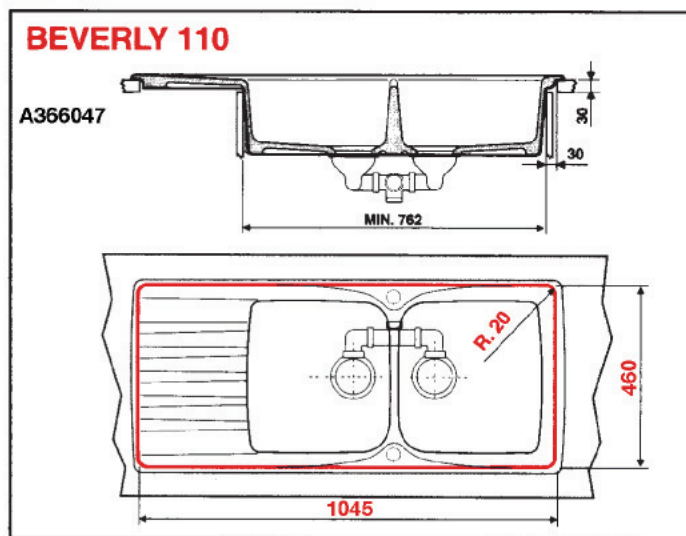

Roca

ACCESORIOS OPCIONALES
OPTIONAL ACCESSORIES
ACCESSOIRES EN OPTION
ZUBEHÖR ALS OPTION
ACCESSORI OPZIONALI
ACESSÓRIOS OPCIONAIS

A865130001

A863140000

A880066001 / A880067001

No apoyar el fregadero sobre su canto
Do not rest the sink on its edge
Ne pas appuyer l'évier sur son bord

Spülbecken nicht Kantenseitig abstellen
Non appoggiare sul suo bordo
Não apoiar lava-loiças sobre a sua borda

Roca Sanitario, S.A.
Avda. Diagonal, 513
08029 Barcelona
SPAIN
www.roca.com

902
304
848

LÍNEA DE ATENCIÓN AL CONSUMIDOR ESPAÑA