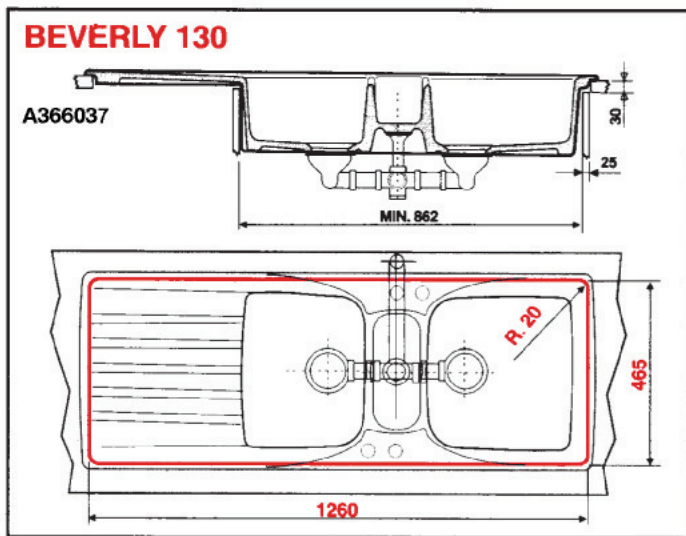

Roca

ACCESORIOS OPCIONALES
OPTIONAL ACCESSORIES
ACCESSOIRES EN OPTION
ZUBEHÖR ALS OPTION
ACCESSORI OPZIONALI
ACESSÓRIOS OPCIONAIS

A865130001

A863140000

A880066001 / A880067001

No apoyar el fregadero sobre su canto
Do not rest the sink on its edge
Ne pas appuyer l'évier sur son bord

Spülbecken nicht Kantenseitig abstellen
Non appoggiare sul suo bordo
Não apoiar lava-loiças sobre a sua borda

Roca Sanitario, S.A.
Avda. Diagonal, 513
08029 Barcelona
SPAIN
www.roca.com

902
304
848

LÍNEA DE ATENCIÓN AL CONSUMIDOR ESPAÑA