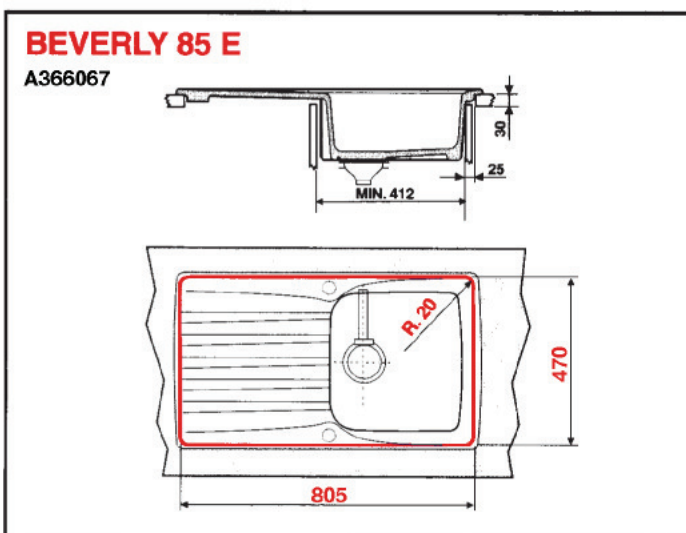

Roca

ACCESORIOS OPCIONALES
OPTIONAL ACCESSORIES
ACCESSOIRES EN OPTION
ZUBEHÖR ALS OPTION
ACCESSORI OPZIONALI
ACESSÓRIOS OPCIONAIS

A865130001

A863140000

A880066001 / A880067001

No apoyar el fregadero sobre su canto
Do not rest the sink on its edge
Ne pas appuyer l'évier sur son bord

Spülbecken nicht Kantenseitig abstellen
Non appoggiare sul suo bordo
Não apoiar lava-loiças sobre a sua borda

Roca Sanitario, S.A.
Avda. Diagonal, 513
08029 Barcelona
SPAIN
www.roca.com

902
304
848

LÍNEA DE ATENCIÓN AL CONSUMIDOR ESPAÑA