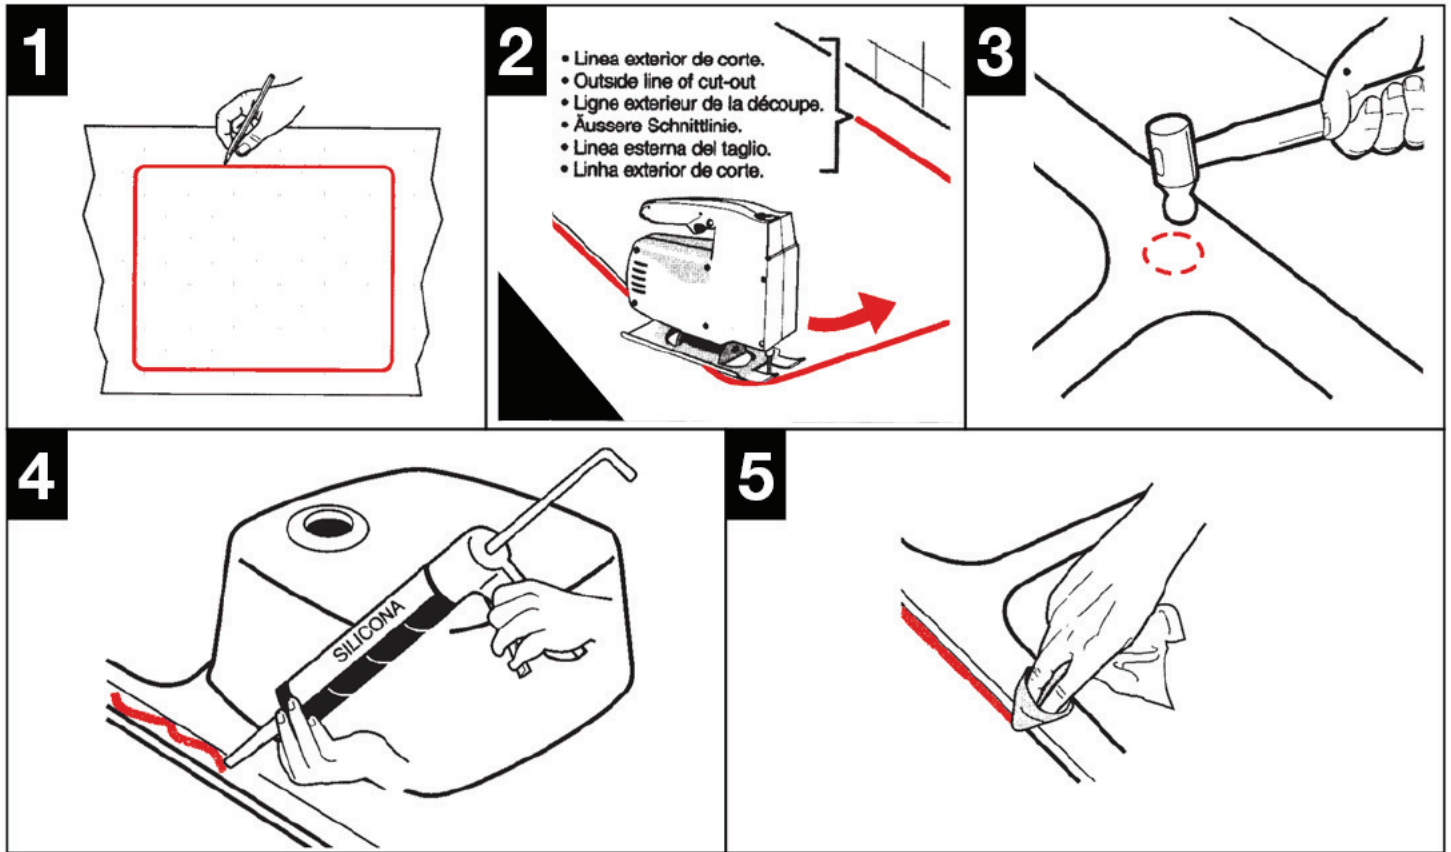

Roca

ACCESORIOS OPCIONALES
OPTIONAL ACCESSORIES
ACCESSOIRES EN OPTION
ZUBEHÖR ALS OPTION
ACCESSORI OPZIONALI
ACESSÓRIOS OPCIONAIS

A865130001

A863140000

A880066001 / A880067001

No apoyar el fregadero sobre su canto
Do not rest the sink on its edge
Ne pas appuyer l'évier sur son bord

Spülbecken nicht Kantenseitig abstellen
Non appoggiare sul suo bordo
Não apoiar lava-loiças sobre a sua borda

Roca Sanitario, S.A.
Avda. Diagonal, 513
08029 Barcelona
SPAIN
www.roca.com

902
304
848

LÍNEA DE ATENCIÓN AL CONSUMIDOR ESPAÑA