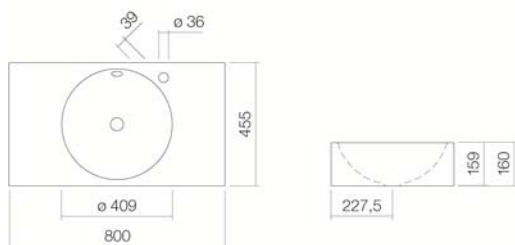

#### Propiedades

Nombre del artículo	WT.MC800H
Referencia	4230000000
Color estándar	Blanco
Superficie especial	Blanco, de cuidado facil (XXXX XXX 400) Blanco, superficie antibacteriana (XXXX XXX 401)
Variante	con orificio para grifería, con rebosadero
Variante especial	sin orificio para grifería, sin rebosadero, colores especiales y mate
Medidas	800 x 455 x 160 mm
Material	Acero vitrificado
Peso neto	10,3 kg
Montaje	para la conexión a la pared
Accesorios	Sifón SI.2, Sifón SI.3, Revestimiento de la llave de escuadra EV.3, Válvula tapón de desagüe VT.1, Toallero su montaje bajo la parte frontal HTH.800.1, Toallero su montaje lateral a la derecha HTH.320.R1
Indicaciones acerca de la grifería	Zona de impacto recomendada aprox. 115 – 175 mm desde el centro del grifo.

#### Especificación de texto

Lavabo suspendido rectangular, 800 x 455 mm, molde del lavabo circular y central, vitrificado en el interior y en el exterior, blanco, altura 160 mm, con orificio para grifería, con rebosadero, incluye set de fijación y dispositivo de rebosadero