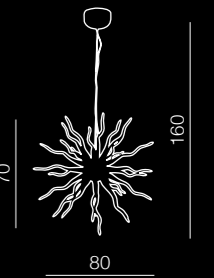

Octopus

61

Octopus

AZ0039

G4 31x 10W 12V
metal/glass
chrome/white

Octopus

AZ0718

G4 12x 10W 12V
metal/glass
chrome/white