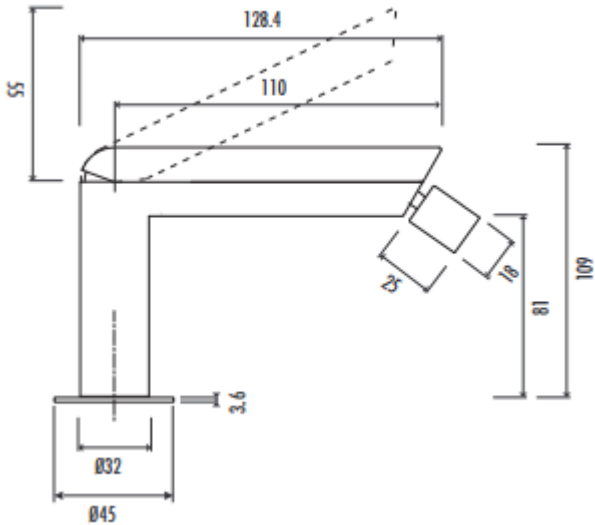

TEKNİK ÇİZİM

ÖZELLİKLER

ÖDÜLLÜ
ARMATÜR

SESSİZ SU AKIŞI
SAĞLAYAN PERLATÖR

%100 PİRİNÇ

KİREÇ TEMİZLEME
SİSTEMLİ PERLATÖR

KOLAY
TEMİZLEME

Creavit önceden haber vermeksizin, ürünlerde ve teknik detaylarda değişiklik yapma hakkını saklı tutar. Renkler gerçekte olduğundan farklı görünebilir.

Kalite Yönetim Sistemi

Müşteri Memnuniyeti Belgesi

Çevre Yönetim Sistemi

İş Sağlığı ve Güvenliği Yönetim Sistemi

LGA

Alman Standartlarına Uygunluk Belgesi

kiwa

Hollanda Standartlarına Uygunluk Belgesi

GOST - R

Rusya Standartlarına Uygunluk Belgesi

UkrSEPRO

Ukrayna Standartlarına Uygunluk Belgesi

İsrail Standartlarına Uygunluk Belgesi

Nijerya Standartlarına Uygunluk Belgesi

Türk Standartlarına Uygunluk Belgesi