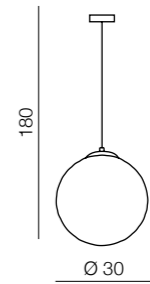

Sweet 30

AZ0445
E27 1x 100W
acrylic
metal/chrome