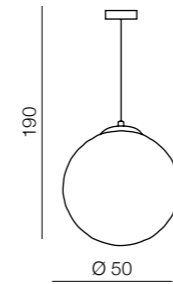

Sweet 50

AZ0443
E27 3x 60W
acrylic
metal/chrome