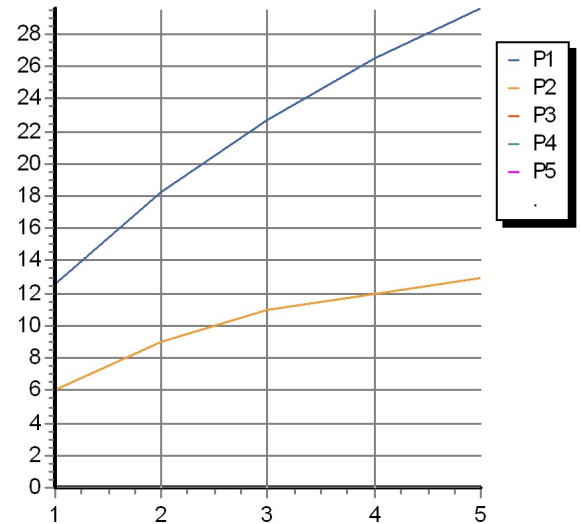

SAVOIR

ZSA484.CN Portate / Flowrates (lt/min)

PRESSIONE PRESSURE	1 BAR	2 BAR	3 BAR	4 BAR	5 BAR
P1 BOCCA VASCA WALL SPOUT	12,6	18,3	22,7	26,5	29,6
P2 DOCCETTA HANDSHOWER	6	9	11	12	13
P3					
P4					
P5