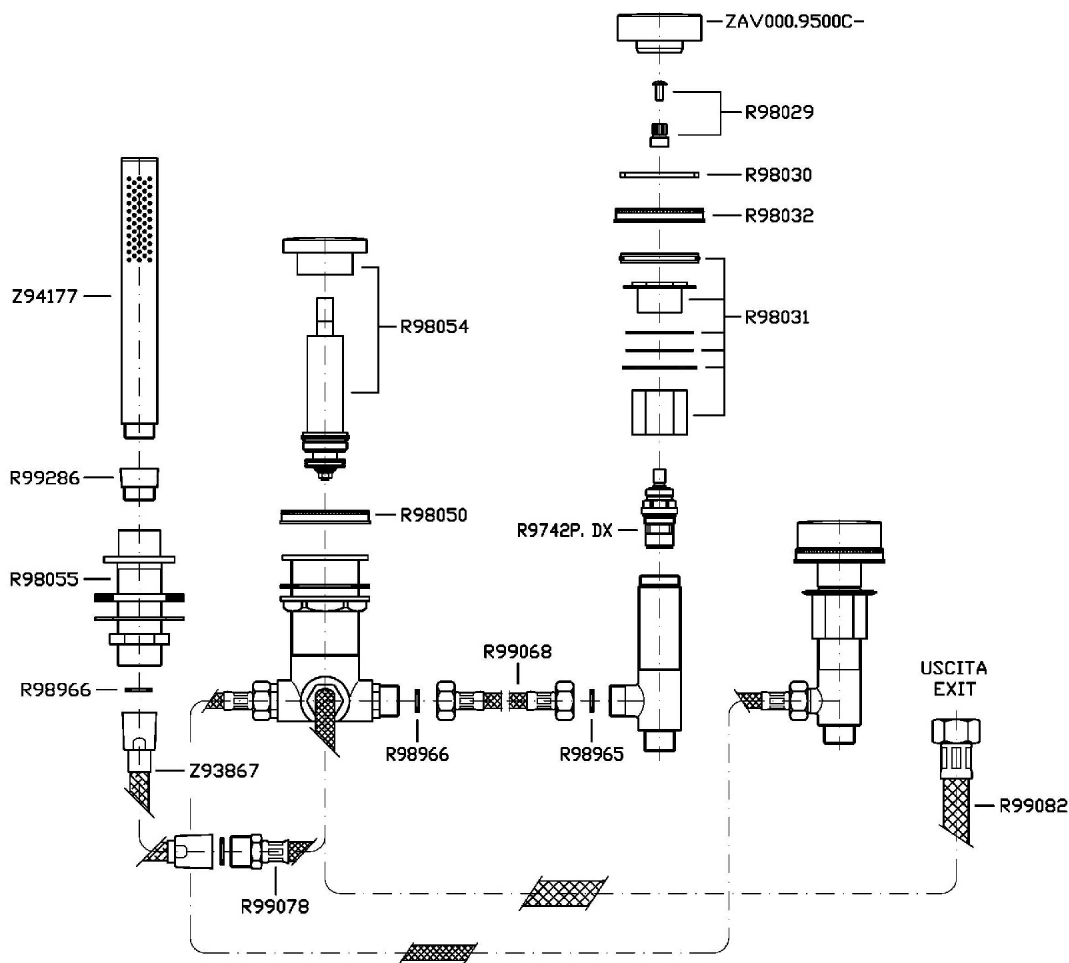

4 hole bath-mixer, pull out handshower Z94177, 1500mm flexible hose, connection for overflow.

Finiture / Finishes

CN

Cromo + Nero / Chrome + Black

CC

Cromo + Cromo / Chrome + Chrome

CW

Cromo + Bianco / Chrome + White

Disegno Complessivo / Overall Drawing

SAVOIR

ZSA484.CN

Esplosi / Exploded

ZAV000.9500C- (MANIGLIA)
 SOSTITUIRE C- CON IL TIPO DI FINITURA:
 CC = CROMO
 CW = CROMO / BIANCO LACCATO
 CN = CROMO / NERO LACCATO
 CR = CROMO / ROSSO LACCATO
 CL = CROMO / BLU LACCATO
 CV = CROMO / VERDE LACCATO

SAVOIR

ZSA484.CN Portate / Flowrates (lt/min)

PRESSIONE PRESSURE	1 BAR	2 BAR	3 BAR	4 BAR	5 BAR
P1 BOCCA VASCA WALL SPOUT	12,6	18,3	22,7	26,5	29,6
P2 DOCCETTA HANDSHOWER	6	9	11	12	13
P3					
P4					
P5					

SAVOIR

ZSA484.CN Pesì e Misure / Weights and Sizes

Peso (Kg) Weight (lb)	5,36 (Kg)	11,82 (lb)
Volume test (dc3) - (in3)	15,98 (dc3)	975,16 (in3)
h (mm) - (in)	90,00 (mm)	3,54 (in)
L1 (mm) - (in)	335,00 (mm)	13,19 (in)
L2 (mm) - (in)	530,00 (mm)	20,87 (in)