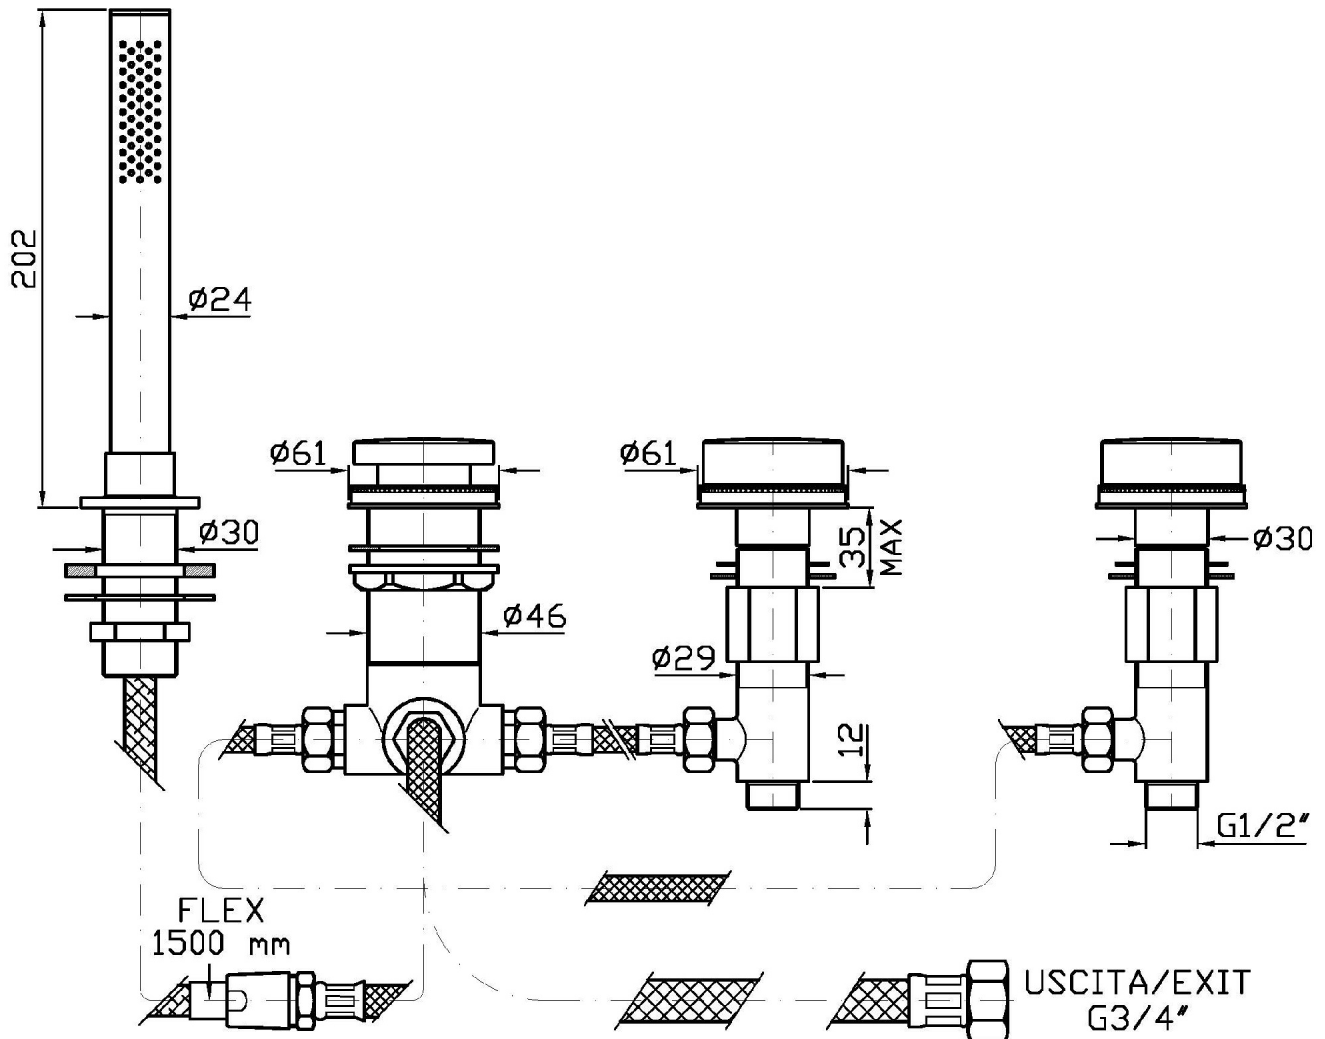

Marchio / Brand ZUCCHETTI

Classe / Class WW

SAVOIR

ZSA484.CN

Batteria bordo-vasca 4 fori. / 4 hole bath-mixer.

Batteria bordo-vasca 4 fori, doccia estraibile Z94177, flessibile da 1500mm, collegamento per erogazione al troppo pieno.

4 hole bath-mixer, pull out handshower Z94177, 1500mm flexible hose, connection for overflow.

Finiture / Finishes

CN

Cromo + Nero / Chrome + Black

CC

Cromo + Cromo / Chrome + Chrome

CW

Cromo + Bianco / Chrome + White

Disegno Complessivo / Overall Drawing

SAVOIR

ZSA484.CN

Esplosi / Exploded

ZAV000.9500C- (MANIGLIA)
 SOSTITUIRE C- CON IL TIPO DI FINITURA:
 CC = CROMO
 CW = CROMO / BIANCO LACCATO
 CN = CROMO / NERO LACCATO
 CR = CROMO / ROSSO LACCATO
 CL = CROMO / BLU LACCATO
 CV = CROMO / VERDE LACCATO

SAVOIR

ZSA484.CN Pesì e Misure / Weights and Sizes

Peso (Kg) Weight (lb)	5,36 (Kg)	11,82 (lb)
Volume test (dc3) - (in3)	15,98 (dc3)	975,16 (in3)
h (mm) - (in)	90,00 (mm)	3,54 (in)
L1 (mm) - (in)	335,00 (mm)	13,19 (in)
L2 (mm) - (in)	530,00 (mm)	20,87 (in)