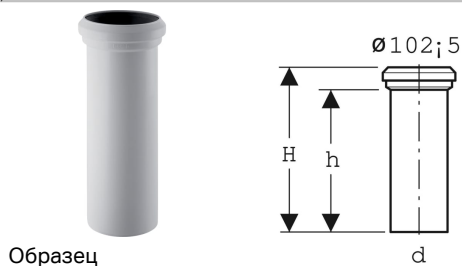

Соединительный патрубок Geberit с манжетой

Образец

Цели применения

- Для напольных унитазов с горизонтальным и открытым стоком \varnothing 105 мм

Технические характеристики

Материал

PP

Объем поставки

- Манжета из EPDM

Арт. №	Цвет / поверхность	d, \varnothing	AB	H	h
152.613.11.1	Альпийский белый	110 мм	97–107 мм	35 см	31 см