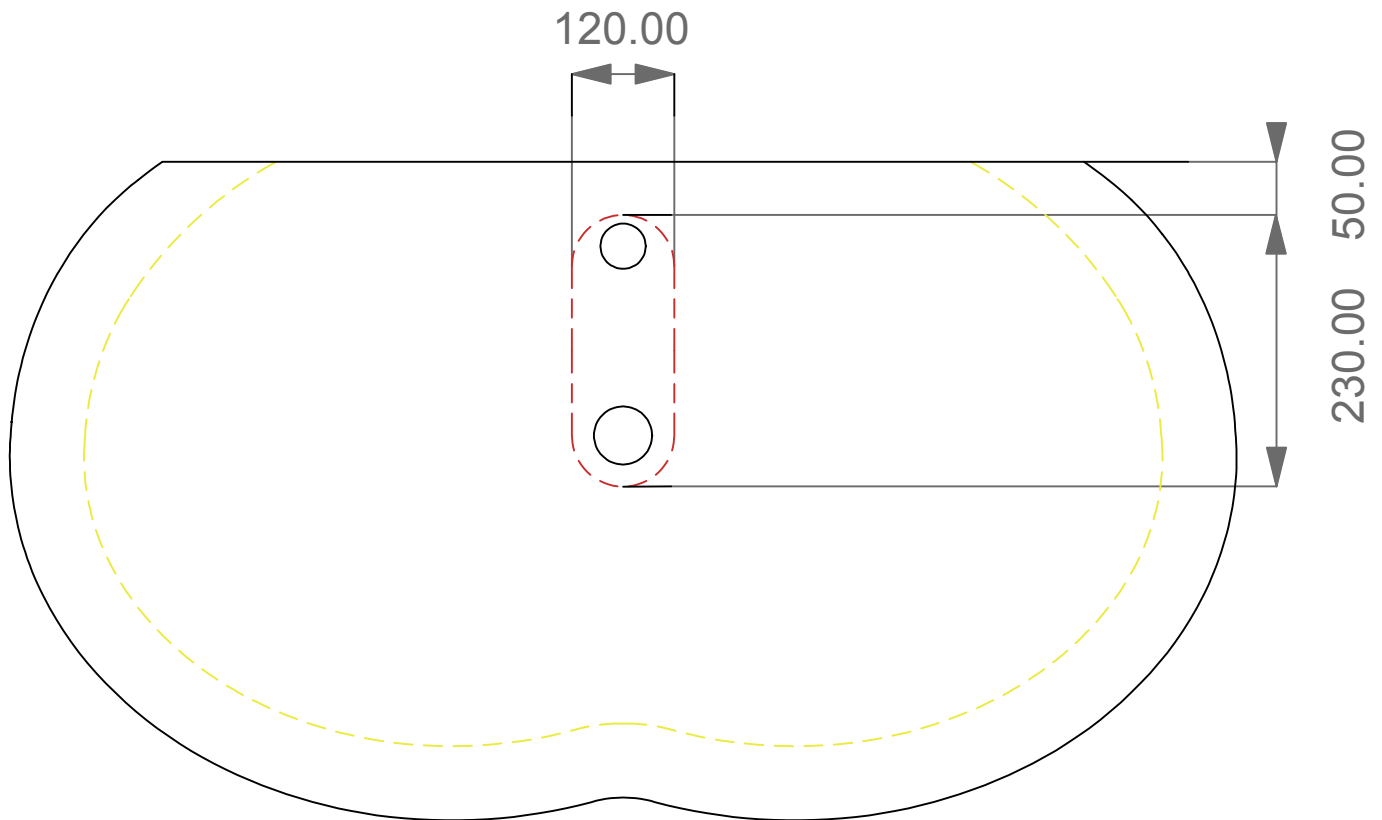

Lavabo Time cm 95
Time washbasin cm 95

Cod. TILAV95

Perimetro lavabo
Washbasin perimeter

Dimensione del foro consigliato per il piano d'appoggio
Recommended size of hole for the top

Perimetro appoggio lavabo
Washbasin base perimeter