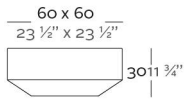

REFERENCE* REFERENCIA*

54047	54047F	54047W	54047L	54047C
54047P	54047D	54047Y		

VELA Chill Table 60
VELA Chill Mesa 60