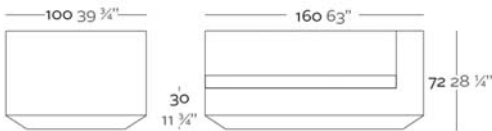

VELA Sectional Sofa XL Left
VELA Sofá módulo Izquierdo XL

FINISHES ACABADOS

COLOURS COLORES

BASIC

LACQUERED / LACADO

LIGHT / LUZ, LED RGB,
LED RGB DMX, LED BATTERY BATERÍA

TEJIDOS. TISSUS

NÁUTICA. NAUTIC

SILVERTEX.

CREVIN

KINNASAND