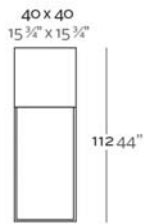

Продажа дизайнерской мебели,
света и аксессуаров
по всей России

8 (800) 500-70-36
hello@barcelonadesign.ru
www.barcelonadesign.ru

VELA LAMPARA

DESCRIPTION DESCRIPTION

Made of polyethylene resin by rotational moulding. 100% Recyclable. Item suitable for indoor and outdoor use. Available in different finishes.

Fabricado con resina de polietileno mediante moldeo rotacional con doble pared 100% Reciclable. Apto para exterior e interior. Disponible en varios acabados.

WEIGHT PESO 6,5 / 6 Kg.

INCLUDES INCLUYE

Finished RGB Led: Remote control for light colour changes. Non-slip resistant.

Acabado LED RGB: Mando a distancia para cambiar el color de la luz. Tacos antideslizantes.

OPTIONS OPCIONES

Transparent cord with switch for indoor use (under request).

Posibilidad de cable transparente e interruptor solo para interior.

VELA Lamp Cube 112
VELA Lámpara Cubo 112