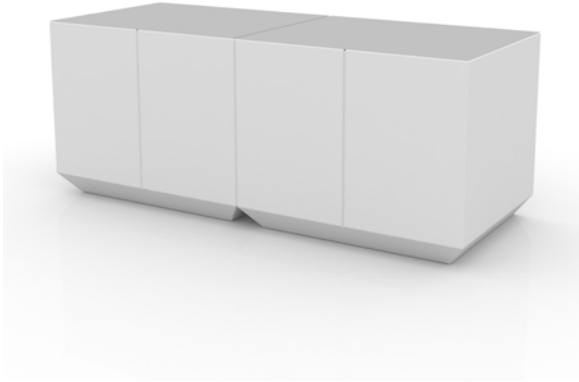

FABRIC TEJIDOS

BATYLINE - Canopy / Pérgola Vela

Продажа дизайнерской мебели,
 света и аксессуаров
 по всей России

8 (800) 500-70-36
 hello@barcelonadesign.ru
www.barcelonadesign.ru

VELA BARRA CATERING

Shelves Dimensions: 59" x 18 1/2" x 1/2 cm
 Dimensiones de los estantes : 150 x 47 x 1,2 cm