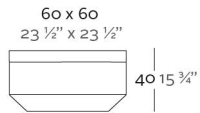

OPTIONS OPCIONES

Finished Light: Possibility of transparent cable and switch only for indoor.

Acabado Luz: Posibilidad de cable transparente e interruptor solo para interior.

REFERENCE* REFERENCIA*

54070 54070F 54070W 54070L 54070D
54070Y