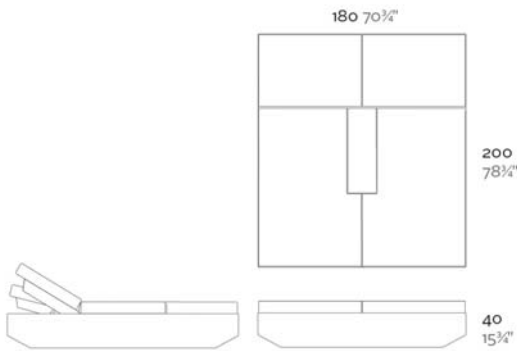

VELA Daybed 2 Respaldos Reclinables
VELA Daybed 2 Reclining Backrest

REFERENCE*	REFERENCIA*			
54105	54105F	54105W	54105L	54105D
54105Y				

ReferenceX, for example 0000A ReferenciaX, ejemplo 0000A.

* A: Basic R: Autorriego/ Self-Watering F: Lacado / Lacquered W: Luz / Light L: Led RGB D: Led RGB DMX Y: Led RGB Batería / Battery B: Full White G: Glass

FINISHES ACABADOS

COLOURS COLORES

BASIC

LACQUERED / LACADO

LIGHT / LUZ, LED RGB, LED RGB DMX, LED BATTERY BATERÍA