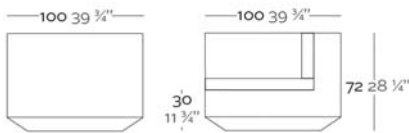

Продажа дизайнерской мебели, света и аксессуаров по всей России

8 (800) 500-70-36
hello@barcelonadesign.ru
www.barcelonadesign.ru

VELA SOFA MOD. IZQUIERDO (colchoneta incluida)

DESCRIPTION DESCRIPTION

Made of polyethylene resin by rotational moulding. 100% Recyclable. Item suitable for indoor and outdoor use. Available in different finishes.

Fabricado con resina de polietileno mediante moldeo rotacional con doble pared 100% Reciclable. Apto para exterior e interior. Disponible en varios acabados.

WEIGHT PESO 32 Kg.

INCLUDES INCLUYE

Finished RGB Led: Remote control for light colour changes. Outdoor padding (thickness 4"). Non-slip resistant.

Acabado LED RGB: Mando a distancia para cambiar el color de la luz. Acolchado para exterior (grosor 10 cm). Tacos antideslizantes.

OPTIONS OPCIONES

Transparent cord with switch for indoor use (under request).

Posibilidad de cable transparente e interruptor solo para interior.

REFERENCE* REFERENCIA*

54077	54077F	54077W	54077L	54077D
54077Y				

ReferenceX, for example 0000A ReferenciaX, ejemplo 0000A.

* A: Basic R: Autorriego/ Self-Watering F: Lacado / Lacquered W: Luz / Light L: Led RGB D: Led RGB DMX Y: Led RGB Bateria / Battery B: Full White G: Glass

VELA Sectional Sofa Left
VELA Sofá módulo Izquierdo

FINISHES ACABADOS

COLOURS COLORES

BASIC

LACQUERED / LACADO

LIGHT / LUZ, LED RGB,
LED RGB DMX, LED BATTERY BATERIA