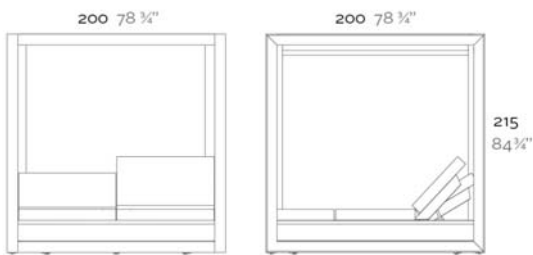

VELA Canopy Daybed (daybed no included)
VELA Pérgola Daybed (daybed no incluido)

REFERENCE*

REFERENCIA*

54115F

54115

ReferenceX, for example 0000A ReferenciaX, ejemplo 0000A.

* A: Basic R: Autorriego/ Self-Watering F: Lacado / Lacquered W: Luz / Light L: Led RGB D: Led RGB DMX Y: Led RGB Batería / Battery B: Full White G: Glass

FINISHES ACABADOS

STRUCTURE COLORS / COLORES ESTRUCTURA

- ☐ STEEL / ACERO
- ☐ SILVER / PLATA
- ☐ LACQUERED WHITE / BLANCO LACADO

- White
- Black
- Bronze
- Steel
- Antirracia
- Champagne
- Pistachio
- Plum
- Beige
- Ecru
- Taupe
- Khaki
- Navy
- Red
- Orange

FABRIC TEJIDOS

BATYLINE - Canopy / Pérgola Vela