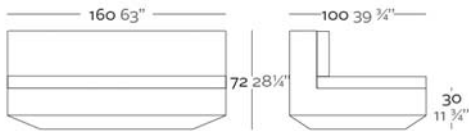

VELA Sectional Sofa XL Armless
VELA Sofá módulo Central XL

FINISHES ACABADOS

COLOURS COLORES

BASIC

LACQUERED / LACADO

LIGHT / LUZ, LED RGB,
LED RGB DMX, LED BATTERY BATERÍA

TEJIDOS. TISSUS

NÁUTICA. NAUTIC

SILVERTEX.

CREVIN

KINNASAND