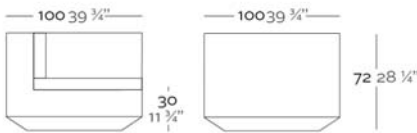

REFERENCE* REFERENCIA*

54029D	54029Y	54029	54029F	54029V
54029L				

VELA Sectional Sofa Corner
VELA Sofá módulo Esquina

ReferenceX, for example 0000A ReferenciaX, ejemplo 0000A.

* A: Basic R: Autorriego/ Self-Watering F: Lacado / Lacquered W: Luz / Light L: Led RGB D: Led RGB DMX Y: Led RGB Batería / Battery B: Full White G: Glass

FINISHES ACABADOS

COLOURS COLORES

BASIC

LACQUERED / LACADO

LIGHT / LUZ, LED RGB,
LED RGB DMX, LED BATTERY BATERIA