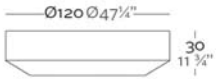

REFERENCE* REFERENCIA*

54031	54031F	54031W	54031L	54031C
54031P	54031D	54031Y		

VELA Coffee Table Ø120
VELA Mesa Sofá Ø120