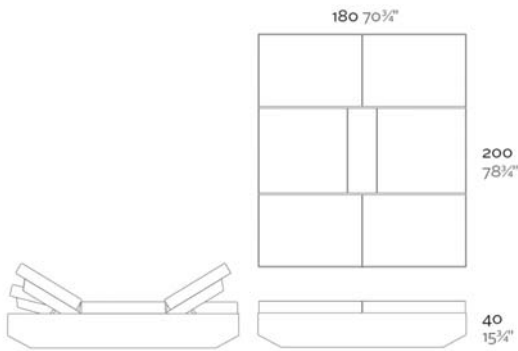

VELA Daybed 4 Respaldos Reclinables
VELA Daybed 4 Reclining Backrest

REFERENCE*	REFERENCIA*			
54104	54104F	54104W	54104L	54104D
54104Y				

ReferenceX, for example 0000A ReferenciaX, ejemplo 0000A.

* A: Basic R: Autorriego/ Self-Watering F: Lacado / Lacquered W: Luz / Light L: Led RGB D: Led RGB DMX Y: Led RGB Batería / Battery B: Full White G: Glass

FINISHES ACABADOS

COLOURS COLORES

BASIC

LACQUERED / LACADO

LIGHT / LUZ, LED RGB,
LED RGB DMX, LED BATTERY BATERÍA