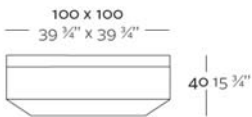

Продажа дизайнерской мебели, света и аксессуаров по всей России

8 (800) 500-70-36
hello@barcelonadesign.ru
www.barcelonadesign.ru

VELA PUFF-CHAISELONGUE (colchoneta incluida)

DESCRIPTION DESCRIPTION

Made of polyethylene resin by rotational moulding. 100% Recyclable. Item suitable for indoor and outdoor use. Available in different finishes.

Fabricado con resina de polietileno mediante moldeo rotacional con doble pared 100% Reciclable. Apto para exterior e interior. Disponible en varios acabados.

WEIGHT PESO 20 Kg.

INCLUDES INCLUYE

Finished RGB Led: Remote control for light colour changes. Outdoor padding (thickness 4"). Non-slip resistant.

Acabado LED RGB: Mando a distancia para cambiar el color de la luz. Acolchado para exterior (grosor 10 cm). Tacos antideslizantes.

OPTIONS OPCIONES

Transparent cord with switch for indoor use (under request).

Posibilidad de cable transparente e interruptor solo para interior.

REFERENCE* REFERENCIA*

54032	54032F	54032W	54032L	54032D
54032Y				

ReferenceX, for example 0000A ReferenciaX, ejemplo 0000A.

* A: Basic R: Autorriego/ Self-Watering F: Lacado / Lacquered W: Luz / Light L: Led RGB D: Led RGB DMX Y: Led RGB Batería / Battery B: Full White G: Glass

VELA Chill Ottoman 100
VELA Chill Puff 100