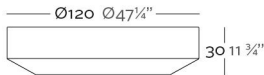

Продажа дизайнерской мебели, света и аксессуаров по всей России

8 (800) 500-70-36
hello@barcelonadesign.ru
www.barcelonadesign.ru

VELA MESA SOFA Ø 120

DESCRIPTION DESCRIPTION

Made in resin of polyethylene by rotational moulding. 100% Recyclable. Item suitable for indoor and outdoor use. Available with different finishes.

Fabricado en resina de polietileno mediante moldeo rotacional con doble pared 100% Reciclable. Apto para exterior e interior. Disponible en varios acabados.

WEIGHT PESO 20 Kg.

INCLUDE INCLUYE

Finished RGB LED: Colour changes of remote control. Non-slipping feet.

Acabado LED RGB: Mando a distancia para cambio de color de la luz. Tacos antideslizantes.

OPTIONS OPCIONES

Finished Light: Possibility of transparent cable and switch only for indoor. Cover table in polyethylene or glass.

Acabado Luz: Posibilidad de cable transparente e interruptor solo para interior. Cubre mesa de polietileno o cristal templado de seguridad.

REFERENCE* REFERENCIA*

54031	54031F	54031W	54031L	54031C
54031P	54031D	54031Y		

ReferenceX, for example 0000A ReferenciaX, ejemplo 0000A.

* A: BASIC R: AUTORRIEGO F: LACADO W:LUZ L:LEDS B:FULL WHITE G:GLASS

VELA Chill Table Ø120
VELA Chill Mesa Ø120