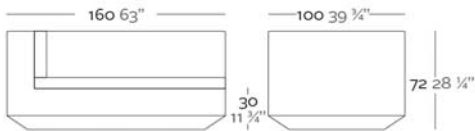

REFERENCE* REFERENCIA*

54080 54080F 54080W 54080L 54080D
54080Y

VELA Sectional Sofa Chaiselongue Right
VELA Sofá módulo Derecho Chaiselongue

ReferenceX, for example 0000A ReferenciaX, ejemplo 0000A.

* A: Basic R: Autorriego/ Self-Watering F: Lacado / Lacquered W: Luz / Light L: Led RGB D: Led RGB DMX Y: Led RGB Batería / Battery B: Full White G: Glass

FINISHES ACABADOS

COLOURS COLORES

BASIC

LACQUERED / LACADO

LIGHT / LUZ, LED RGB,
LED RGB DMX, LED BATTERY BATERÍA