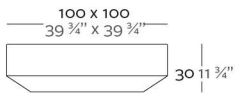

Продажа дизайнерской мебели, света и аксессуаров по всей России

8 (800) 500-70-36
hello@barcelonadesign.ru
www.barcelonadesign.ru

VELA MESA SOFA

DESCRIPTION DESCRIPTION

Made in resin of polyethylene by rotational moulding. 100% Recyclable. Item suitable for indoor and outdoor use. Available with different finishes.

Fabricado en resina de polietileno mediante moldeo rotacional con doble pared 100% Reciclable. Apto para exterior e interior. Disponible en varios acabados.

WEIGHT PESO 20 Kg.

INCLUDE INCLUYE

Finished RGB LED: Colour changes of remote control. Non-slipping feet.

Acabado LED RGB: Mando a distancia para cambio de color de la luz. Tacos antideslizantes.

OPTIONS OPCIONES

Finished Light: Possibility of transparent cable and switch only for indoor. Cover table in polyethylene or glass.

Acabado Luz: Posibilidad de cable transparente e interruptor solo para interior. Cubre mesa de polietileno o cristal templado de seguridad.

REFERENCE* REFERENCIA*

54030	54030F	54030W	54030L	54030C
54030P	54030D	54030Y		

ReferenceX, for example 0000A ReferenciaX, ejemplo 0000A.

* A: BASIC R: AUTORRIEGO F: LACADO W:LUZ L: LEDS B: FULL WHITE G: GLASS

VELA Chill Table 100
VELA Chill Mesa 100