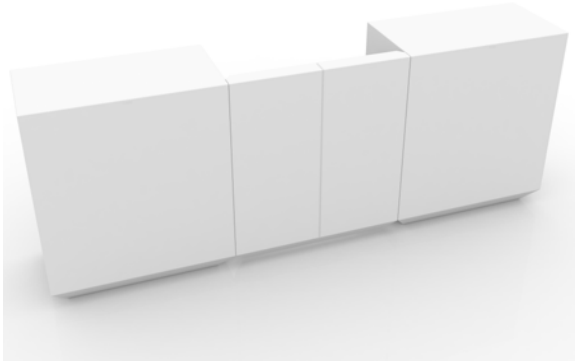

Продажа дизайнерской мебели,
света и аксессуаров
по всей России

8 (800) 500-70-36
hello@barcelonadesign.ru
www.barcelonadesign.ru

VELA PUERTA SIMPLE