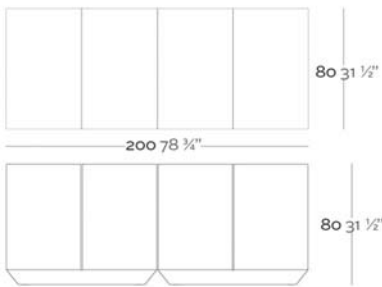

Integrated Ice-Bucket. Dimensions: 59" x 18½" x ½ cm
Cubitera Integrada: 150 x 47 x 1,2 cm

Shelves Dimensions: 59" x 18½" x ½ cm
Dimensiones de los estantes : 150 x 47 x 1,2 cm

VELA CateringBar
VELA Barra Catering

FABRIC TEJIDOS

BATYLINE - Canopy / Pérgola Vela

Продажа дизайнерской мебели,
 света и аксессуаров
 по всей России

8 (800) 500-70-36
 hello@barcelonadesign.ru
www.barcelonadesign.ru

VELA BARRA CATERING

Shelves Dimensions: 59" x 18 1/2" x 1/2 cm
 Dimensiones de los estantes : 150 x 47 x 1,2 cm