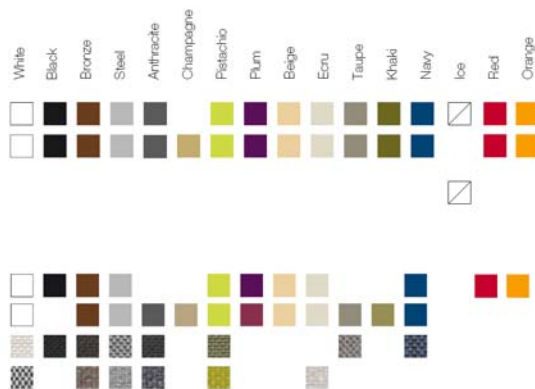

Plug type available Tipo de enchufe disponible