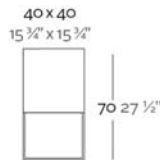

VELA Lamp Cube 70
VELA Lámpara Cubo 70