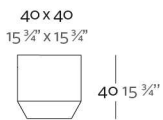

Продажа дизайнерской мебели,
света и аксессуаров
по всей России

8 (800) 500-70-36
hello@barcelonadesign.ru
www.barcelonadesign.ru

VELA LAMPARA CUBO CHILL

DESCRIPTION DESCRIPTION

Made in resin of polyethylene by rotational moulding. 100% Recyclable. Item suitable for indoor and outdoor use. Available with different finishes.

Fabricado en resina de polietileno mediante moldeo rotacional con doble pared. 100% Reciclable. Apto para exterior e interior. Disponible en varios acabados.

WEIGHT PESO

INCLUDE INCLUYE

Finished RGB LED: Colour changes of remote control. Non-slipping feet.

Acabado LED RGB: Mando a distancia para cambio de color de la luz. Tacos antideslizantes.

OPTIONS OPCIONES

Finished Light: Possibility of transparent cable and switch only for indoor.

Acabado Luz: Posibilidad de cable transparente e interruptor solo para interior.

REFERENCE*

REFERENCIA*

54072W

54072L

54072D

54072Y

VELA Chill Lamp
VELA Chill Lámpara