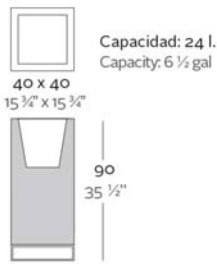

VELA High Cube 40
VELA Cubo Alto 40

REFERENCE*

REFERENCIA*

54049A	54049R	54049F	54049W	54049L
54036A	54036R	54036F	54036W	54036L
54049D	54049Y	54036D	54036Y	

ReferenceX, for example 0000A ReferenciaX, ejemplo 0000A.

* A: Basic R: Autorriego/ Self-Watering F: Lacado / Lacquered W: Luz / Light L: Led RGB D: Led RGB DMX Y: Led RGB Bateria / Battery B: Full White G: Glass

FINISHES ACABADOS

COLOURS COLORES

White	Black	Bronze	Steel	Anthrax	Champagne	Pistachio	Plum	Beige	Ecu	Taupe	Khaki	Navy	Ice	Red	Orange
☐	☐	☐	☐	☐	☐	☐	☐	☐	☐	☐	☐	☐	☐	☐	☐
☐	☐	☐	☐	☐	☐	☐	☐	☐	☐	☐	☐	☐	☐	☐	☐

BASIC, SELF-WATERING / AUTORRIEGO
LACQUERED / LACADO
LIGHT / LUZ, LED RGB, LED DMX, BATTERY BATERIA

Plug type available Tipo de enchufe disponible