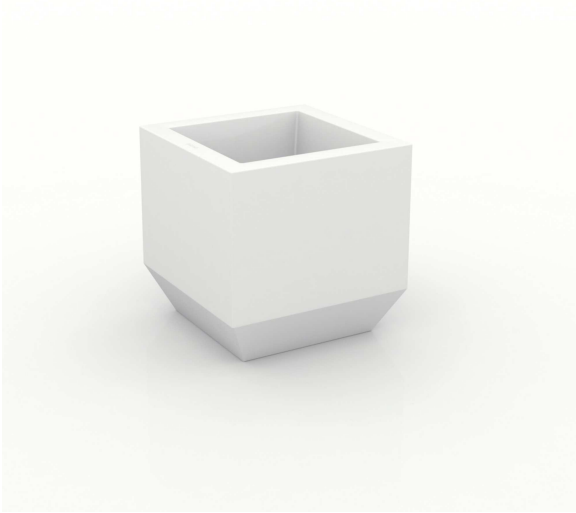

Ice

Type plug available Tipo de plug disponible

Продажа дизайнерской мебели,
света и аксессуаров
по всей России

8 (800) 500-70-36
hello@barcelonadesign.ru
www.barcelonadesign.ru VELA MACETA

DESCRIPTION DESCRIPTION