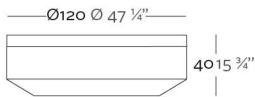

Продажа дизайнерской мебели, света и аксессуаров по всей России

8 (800) 500-70-36
hello@barcelonadesign.ru
www.barcelonadesign.ru

VELA PUFF (colchoneta incluida)

DESCRIPTION DESCRIPTION

Made in resin of polyethylene by rotational moulding. 100% Recyclable. Item suitable for indoor and outdoor use. Available with different finishes.

Fabricado en resina de polietileno mediante moldeo rotacional con doble pared 100% Reciclable. Apto para exterior e interior. Disponible en varios acabados.

WEIGHT PESO

INCLUDE INCLUYE

Finished RGB LED: Colour changes of remote control. Outdoor cushions (thick 4"). Non-slipping feet.

Acabado LED RGB: Mando a distancia para cambio de color de la luz. Acolchado para exterior (grosor 10 cm). Tacos antideslizantes.

OPTIONS OPCIONES

Finished Light: Possibility of transparent cable and switch only for indoor.

Acabado Luz: Posibilidad de cable transparente e interruptor solo para interior.

REFERENCE* REFERENCIA*

54033	54033F	54033W	54033L	54033D
54033Y				

VELA Ottoman Ø120
VELA Puff Ø120