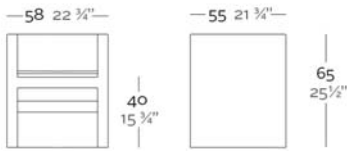

REFERENCE* REFERENCIA*

54052 54052F 54052C 54052CO

VELA Armchair
VELA Silla

ReferenceX, for example 0000A ReferenciaX, ejemplo 0000A.

* A: Basic R: Autorriego/ Self-Watering F: Lacado / Lacquered W: Luz / Light L: Led RGB D: Led RGB DMX Y: Led RGB Batería / Battery B: Full White G: Glass

FINISHES ACABADOS

COLOURS COLORES

BASIC
LACQUERED / LACADO