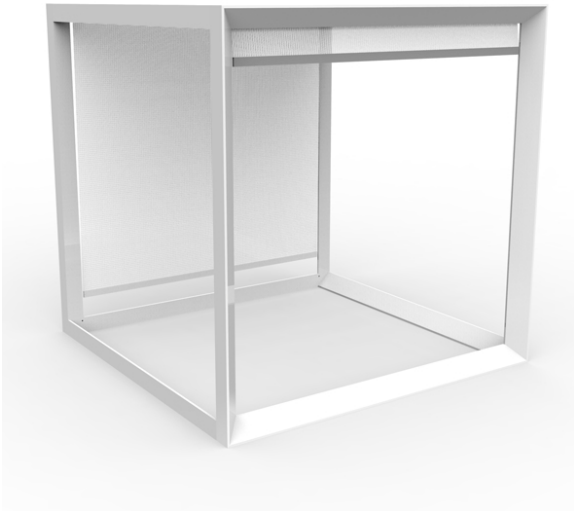

Продажа дизайнерской мебели,
света и аксессуаров
по всей России

8 (800) 500-70-36
hello@barcelonadesign.ru
www.barcelonadesign.ru

VELA PERGOLA DAYBED

DESCRIPTION DESCRIPTION

Canopy system made of anodized or thermo-lacquered aluminium profiles. Roller manufactures in plastic canvas (Batyline).

Pérgola para exterior fabricada con aluminio anodizado. Techo fabricado en tela plástica Batyline.

WEIGHT PESO

INCLUDES INCLUYE

Anchorage system.

Anclaje al suelo

OPTIONS OPCIONES