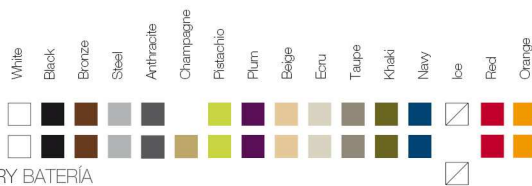

FINISHES ACABADOS

COLOURS COLORES

BASIC

LACQUERED / LACADO

LIGHT / LUZ, LED RGB, LED DMX, BATTERY BATERIA

FABRIC TEJIDOS

NAUTICAL NÁUTICA

SILVERTEX

KINNASAND