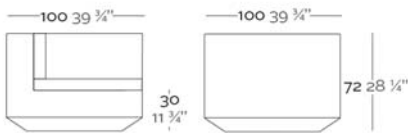

Продажа дизайнерской мебели, света и аксессуаров по всей России

8 (800) 500-70-36
hello@barcelonadesign.ru
www.barcelonadesign.ru

VELA SOFA MODULO DERECHO (colchoneta incluida)

DESCRIPTION DESCRIPTION

Made of polyethylene resin by rotational moulding. 100% Recyclable. Item suitable for indoor and outdoor use. Available in different finishes.

Fabricado con resina de polietileno mediante moldeo rotacional con doble pared 100% Reciclable. Apto para exterior e interior. Disponible en varios acabados.

WEIGHT PESO 32 Kg.

INCLUDES INCLUYE

Finished RGB Led: Remote control for light colour changes. Outdoor padding (thickness 4"). Non-slip resistant.

Acabado LED RGB: Mando a distancia para cambiar el color de la luz. Acolchado para exterior (grosor 10 cm). Tacos antideslizantes.

OPTIONS OPCIONES

Transparent cord with switch for indoor use (under request).

Posibilidad de cable transparente e interruptor solo para interior.

REFERENCE* REFERENCIA*

54078	54078F	54078W	54078L	54078D
54078Y				

ReferenceX, for example 0000A ReferenciaX, ejemplo 0000A.

* A: Basic R: Autorriego/ Self-Watering F: Lacado / Lacquered W: Luz / Light L: Led RGB D: Led RGB DMX Y: Led RGB Batería / Battery B: Full White G: Glass

VELA Sectional Sofa Right
VELA Sofá módulo Derecho

FINISHES ACABADOS

COLOURS COLORES

BASIC

LACQUERED / LACADO

LIGHT / LUZ, LED RGB,
LED RGB DMX, LED BATTERY BATERÍA