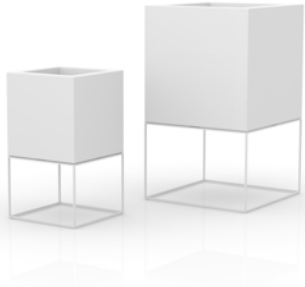

Продажа дизайнерской мебели, света и аксессуаров по всей России

8 (800) 500-70-36
hello@barcelonadesign.ru
www.barcelonadesign.ru VELA CUBO