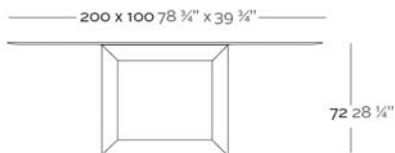

Продажа дизайнерской мебели,
света и аксессуаров
по всей России

8 (800) 500-70-36
hello@barcelonadesign.ru
www.barcelonadesign.ru

VELA MESA 200

DESCRIPTION DESCRIPTION

Made of polyethylene resin by rotational moulding. 100% Recyclable. Item suitable for indoor and outdoor use. Available in different finishes.

Fabricado con resina de polietileno mediante moldeo rotacional con doble pared 100% Reciclable. Apto para exterior e interior. Disponible en varios acabados.

WEIGHT PESO 64 Kg.

INCLUDES INCLUYE

Finished RGB Led: Remote control for light colour changes. Non-slip resistant.

Acabado LED RGB: Mando a distancia para cambiar el color de la luz. Tacos antideslizantes.

OPTIONS OPCIONES

Transparent cord with switch for indoor use (under request).

Posibilidad de cable transparente e interruptor solo para interior.

REFERENCE*

REFERENCIA*

54050	54050F	54050W	54050L	54050B
54050FB	54050WB	54050LB	54050G	54050F
54050WG	54050LG	54050A	54050AF	54050A
54050AL	54050D	54050Y	54050DB	54050Y
54050DG	54050YG	54050AD	54050AY	

ReferenceX, for example 0000A ReferenciaX, ejemplo 0000A.

* A: Basic R: Autorriego/ Self-Watering F: Lacado / Lacquered W: Luz / Light L: Led RGB D: Led RGB DMX Y: Led RGB Bateria / Battery B: Full White G: Glass

VELA Table
VELA Mesa