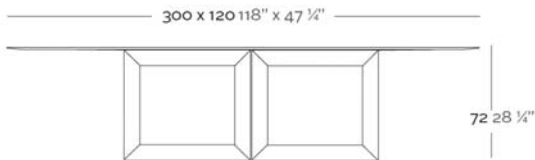

VELA Table 300
VELA Mesa 300

REFERENCE*

REFERENCIA*

54051	54051F	54051W	54051L	54051B
54051FB	54051WB	54051LB	54051G	54051F
54051WG	54051LG	54051D	54051Y	54051D
54051YB	54051DG	54051YG	54051A	54051A
54051AW	54051AL	54051AD	54051AY	

ReferenceX, for example 0000A ReferenciaX, ejemplo 0000A.

* A: Basic R: Autorriego/ Self-Watering F: Lacado/ Lacquered W: Luz/ Light L: Led RGB D: Led RGB DMX Y: Led RGB Batería/ Battery B: Full White G: Glass