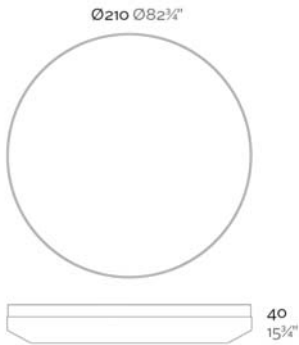

VELA Daybed Round Basic
VELA Daybed Redondo Basic

REFERENCE*

REFERENCIA*

54108	54108F	54108W	54108L	54108D
54108Y				

ReferenceX, for example 0000A ReferenciaX, ejemplo 0000A.

* A: Basic R: Autorriego/ Self-Watering F: Lacado / Lacquered W: Luz / Light L: Led RGB D: Led RGB DMX Y: Led RGB Batería / Battery B: Full White G: Glass

FINISHES ACABADOS

COLOURS COLORES

BASIC

LACQUERED / LACADO

LIGHT / LUZ, LED RGB,
LED RGB DMX, LED BATTERY BATERÍA