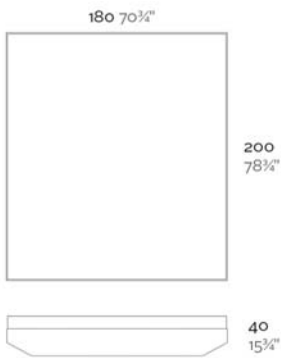

VELA Daybed Square Basic
VELA Daybed Cuadrado Basic

REFERENCE*

REFERENCIA*

54107	54107F	54107W	54107L	54107D
54107Y				

ReferenceX, for example 0000A ReferenciaX, ejemplo 0000A.

* A: Basic R: Autorriego/ Self-Watering F: Lacado / Lacquered W: Luz / Light L: Led RGB D: Led RGB DMX Y: Led RGB Batería / Battery B: Full White G: Glass

FINISHES ACABADOS

COLOURS COLORES

BASIC

LACQUERED / LACADO

LIGHT / LUZ, LED RGB,
LED RGB DMX, LED BATTERY BATERÍA