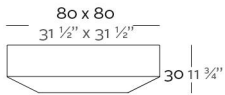

VELA Chill Table 80
VELA Chill Mesa 80