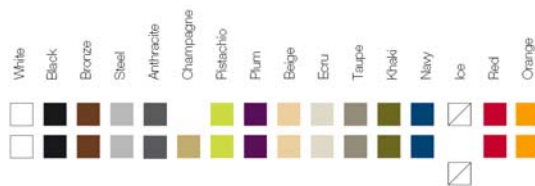

Продажа дизайнерской мебели, света и аксессуаров по всей России

8 (800) 500-70-36
hello@barcelonadesign.ru
www.barcelonadesign.ru

VELA NANO CUBO ALTO

DESCRIPTION DESCRIPTION

Pot made of polyethylene resin by rotational moulding. 100% Recyclable. Item suitable for indoor and outdoor use. Available in different finishes.

Macetero fabricado con resina de polietileno mediante moldeo rotacional con doble pared. 100% Reciclable. Apto para exterior e interior. Disponible en varios acabados.

WEIGHT PESO 2 Kg.

INCLUDES INCLUYE

-

-

OPTIONS OPCIONES

Transparent cord with switch for indoor use (under request).

Posibilidad de cable transparente e interruptor solo para interior.

Capacidad 1,5 l
Capacity 1 gal

REFERENCE*

REFERENCIA*

54040A

54040F

54040W

ReferenceX, for example 0000A ReferenciaX, ejemplo 0000A.

* A: Basic R: Autorriego/ Self-Watering F: Lacado / Lacquered W: Luz / Light L: Led RGB D: Led RGB DMX Y: Led RGB Batería / Battery B: Full White G: Glass

FINISHES ACABADOS

COLOURS COLORES
BASIC
LACQUERED / LACADO
WHITE LED / LED BLANCO