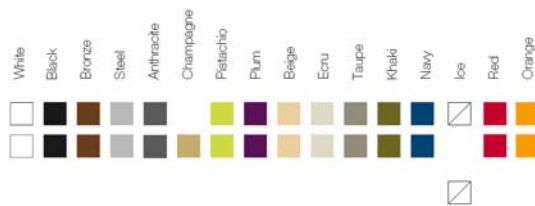

Продажа дизайнерской мебели, света и аксессуаров по всей России

8 (800) 500-70-36
hello@barcelonadesign.ru
www.barcelonadesign.ru

VELA BUTACA (colchoneta incluida)

DESCRIPTION DESCRIPTION

Made of polyethylene resin by rotational moulding. 100% Recyclable. Item suitable for indoor and outdoor use. Available in different finishes.

Fabricado con resina de polietileno mediante moldeo rotacional con doble pared 100% Reciclable. Apto para exterior e interior. Disponible en varios acabados.

WEIGHT PESO 35 Kg.

INCLUDES INCLUYE

Finished RGB Led: Remote control for light colour changes. Outdoor padding (thickness 4"). Non-slip resistant.

Acabado LED RGB: Mando a distancia para cambiar el color de la luz. Acolchado para exterior (grosor 10 cm). Tacos antideslizantes.

OPTIONS OPCIONES

Transparent cord with switch for indoor use (under request).

Posibilidad de cable transparente e interruptor solo para interior.

REFERENCE* REFERENCIA*

54023	54023F	54023W	54023L	54023D
54023Y				

ReferenceX, for example 0000A ReferenciaX, ejemplo 0000A.

* A: Basic R: Autorriego/ Self-Watering F: Lacado / Lacquered W: Luz / Light L: Led RGB D: Led RGB DMX Y: Led RGB Batería / Battery B: Full White G: Glass

FINISHES ACABADOS

COLOURS COLORES

BASIC

LACQUERED / LACADO

LIGHT / LUZ, LED RGB,
LED RGB DMX, LED BATTERY BATERÍA

TEJIDOS. TISSUS

NÁUTICA. NAUTIC

SILVERTEX.

CREVIN

KINNASAND

Plug type available Tipo de enchufe disponible