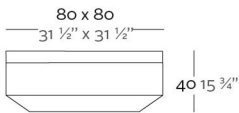

VELA Chill Ottoman 80
VELA Chill Puff 80