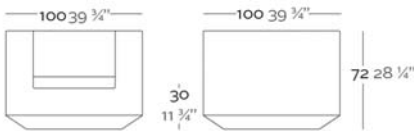

REFERENCE* REFERENCIA*

54023	54023F	54023W	54023L	54023D
54023Y				

VELA Lounge Chair
VELA Butaca

ReferenceX, for example 0000A ReferenciaX, ejemplo 0000A.

* A: Basic R: Autorriego/ Self-Watering F: Lacado / Lacquered W: Luz / Light L: Led RGB D: Led RGB DMX Y: Led RGB Batería / Battery B: Full White G: Glass

FINISHES ACABADOS

COLOURS COLORES

BASIC

LACQUERED / LACADO

LIGHT / LUZ, LED RGB,
LED RGB DMX, LED BATTERY BATERÍA