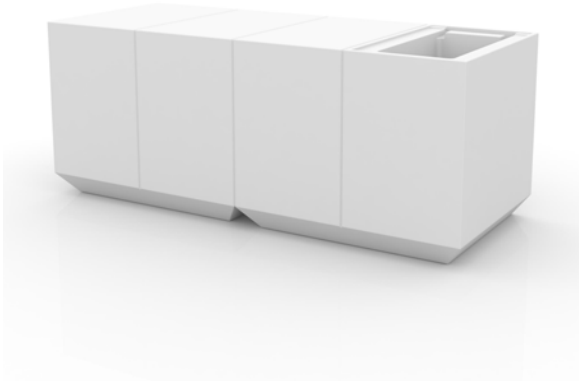

Integrated Ice-Bucket. Dimensions: 59" x 18½" x ½ cm
Cubitera Integrada: 150 x 47 x 1,2 cm

Shelves Dimensions: 59" x 18½" x ½ cm
Dimensiones de los estantes : 150 x 47 x 1,2 cm

VELA CateringBar
VELA Barra Catering