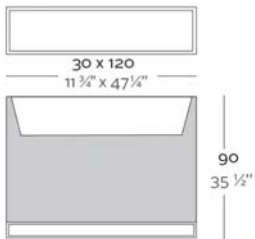

Продажа дизайнерской мебели,
света и аксессуаров
по всей России

8 (800) 500-70-36
hello@barcelonadesign.ru
www.barcelonadesign.ru VELA WALL

DESCRIPTION DESCRIPTION

Pot made of polyethylene resin by rotational moulding. 100% Recyclable. Item suitable for indoor and outdoor use. Available in different finishes.

Macetero fabricado con resina de polietileno mediante moldeo rotacional con doble pared. 100% Reciclable. Apto para exterior e interior. Disponible en varios acabados.

WEIGHT PESO 22 Kg.

INCLUDES INCLUYE

Self watering system (except to Basic). Finished RGB Led: Remote control for light colour changes.

Sistema de autoriego (menos en Basic). Acabado LED RGB: Mando a distancia para cambiar el color de la luz.

OPTIONS OPCIONES

Transparent cord with switch for indoor use (under request).

Posibilidad de cable transparente e interruptor solo para interior.

VELA Wall
VELA Wall

Capacidad 60 l
Capacity 16 gal

REFERENCE*	REFERENCIA*			
54038A	54038R	54038F	54038W	54038L
54038D	54038Y			

ReferenceX, for example 0000A ReferenciaX, ejemplo 0000A.

* A: Basic R: Autoriego/ Self-Watering F: Lacado / Lacquered W: Luz / Light L: Led RGB D: Led RGB DMX Y: Led RGB Batería / Battery B: Full White G: Glass

FINISHES ACABADOS

COLOURS COLORES

White	Black	Bronze	Steel	Anthracle	Champagne	Pistachio	Plum	Beige	Ecu	Taupe	Khaki	Navy	Ice	Red	Orange
☐	☐	☐	☐	☐	☐	☐	☐	☐	☐	☐	☐	☐	☐	☐	☐
☐	☐	☐	☐	☐	☐	☐	☐	☐	☐	☐	☐	☐	☐	☐	☐

BASIC, SELF-WATERING / AUTORRIEGO
LACQUERED / LACADO
LIGHT / LUZ, LED RGB, LED DMX, BATTERY BATERIA

Plug type available Tipo de enchufe disponible