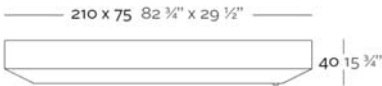

Продажа дизайнерской мебели, света и аксессуаров по всей России

8 (800) 500-70-36
hello@barcelonadesign.ru
www.barcelonadesign.ru

VELA TUMBONA (colchoneta incluida)

DESCRIPTION DESCRIPTION

Made of polyethylene resin by rotational moulding. 100% Recyclable. Item suitable for indoor and outdoor use. Available in different finishes.

Fabricado con resina de polietileno mediante moldeo rotacional con doble pared 100% Reciclable. Apto para exterior e interior. Disponible en varios acabados.

WEIGHT PESO 40 Kg.

INCLUDES INCLUYE

Finished RGB Led: Remote control for light colour changes. Outdoor padding (thickness 4"). Non-slip resistant. Wheels.

Acabado LED RGB: Mando a distancia para cambiar el color de la luz. Acolchado para exterior (grosor 10 cm). Ruedas.

OPTIONS OPCIONES

Transparent cord with switch for indoor use (under request).

Posibilidad de cable transparente e interruptor solo para interior.

REFERENCE* REFERENCIA*

54034	54034F	54034W	54034L	54034D
54034Y				

VELA Sun Chaise
VELA Tumbona

ReferenceX, for example 0000A ReferenciaX, ejemplo 0000A.

* A: Basic R: Autorriego/ Self-Watering F: Lacado / Lacquered W: Luz / Light L: Led RGB D: Led RGB DMX Y: Led RGB Batería / Battery B: Full White G: Glass

FINISHES ACABADOS

COLOURS COLORES

BASIC

LACQUERED / LACADO

LIGHT / LUZ, LED RGB,
LED RGB DMX, LED BATTERY BATERÍA