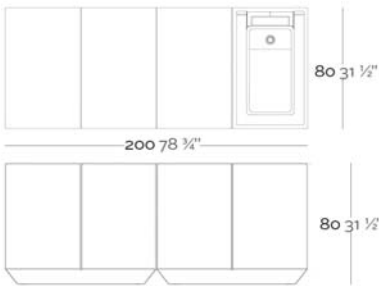

Integrated Ice-Bucket. Dimensions: 59" x 18½" x ½ cm
Cubitera Integrada: 150 x 47 x 1,2 cm

Shelves Dimensions: 59" x 18½" x ½ cm
Dimensiones de los estantes : 150 x 47 x 1,2 cm

VELA CateringBar
VELA Barra Catering