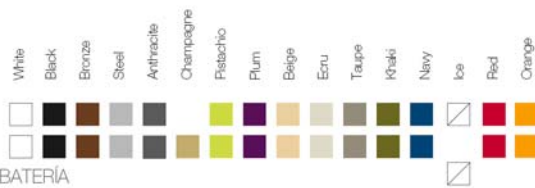

SHELVES ESTANTES

HPL

COUNTER TOP CUBRE

GLASS

FULL WHITE Solid Surface / Superficie Sólida

INOX Bar Barras

Plug type available Tipo de enchufe disponible