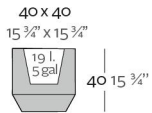

VELA Chill Planter
VELA Chill Maceta