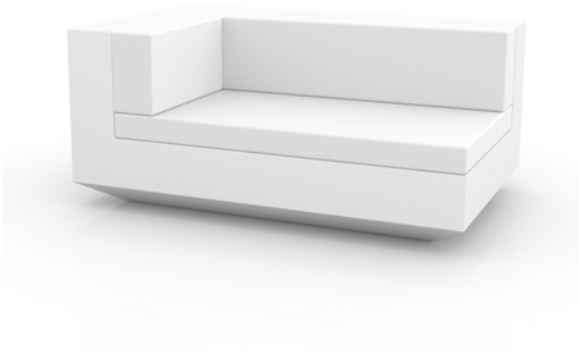

CREVIN

KINNASAND

Plug type available Tipo de enchufe disponible

Продажа дизайнерской мебели, света и аксессуаров по всей России

8 (800) 500-70-36
hello@barcelonadesign.ru
www.barcelonadesign.ru

VELA SOFA MOD.DERECHO CHAISERLONGUE (colchone