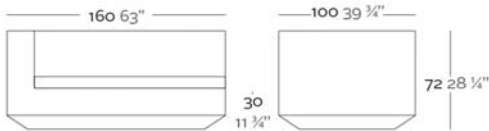

REFERENCE* REFERENCIA*

54025	54025F	54025W	54025L	54025D
54025Y				

VELA Sectional Sofa XL Right
VELA Sofá módulo Derecho XL

ReferenceX, for example 0000A ReferenciaX, ejemplo 0000A.

* A: Basic R: Autorriego/ Self-Watering F: Lacado / Lacquered W: Luz / Light L: Led RGB D: Led RGB DMX Y: Led RGB Batería / Battery B: Full White G: Glass

FINISHES ACABADOS

COLOURS COLORES

BASIC

LACQUERED / LACADO

LIGHT / LUZ, LED RGB,
LED RGB DMX, LED BATTERY BATERÍA