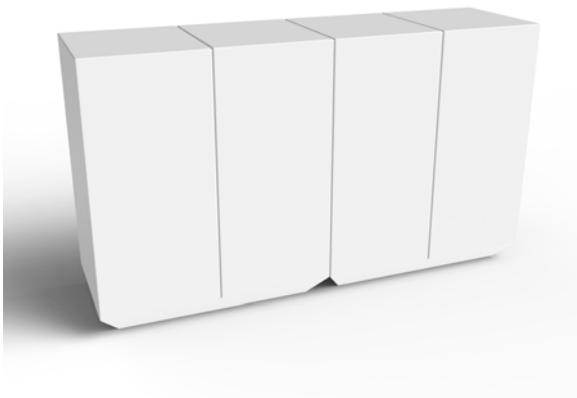

GLASS

FULL WHITE Solid Surface / Superficie Sólida

INOX Bar Barras

Plug type available Tipo de enchufe disponible

Продажа дизайнерской мебели, света и аксессуаров по всей России

8 (800) 500-70-36
hello@barcelonadesign.ru
www.barcelonadesign.ru VELA BARRA