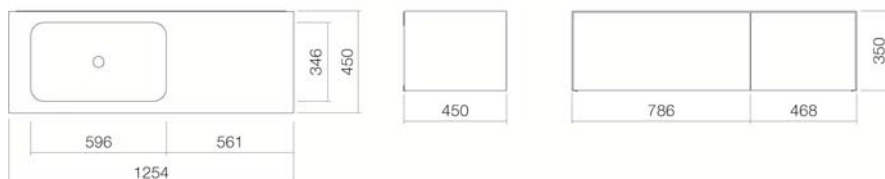

Aform

Ficha técnica

Lavabos completos

WP.Folio8

Referencia: 5158510000

Diseño de partners: busalt design

Propiedades

Nombre del artículo	WP.Folio8
Referencia	5158510000
Color estándar	Blanco / gris fósil
Superficie especial	-
Variante	sin orificio para grifería, sin rebosadero
Variante especial	con rebosadero
Medidas	1259 x 450 x 350
Material	Acero vitrificado / Barniz satinado
Peso neto	62,00 kg
Montaje	para la conexión a la pared
Accesorios	Compartimento para cajones interiores FU.H358.1, Compartimento para cajones interiores FU.H358.2, Caja de pañuelos FU.TI1, Caja de almacenaje FU.BX1, Compartimento para caja de almacenaje FU.BX2, Repisa para artículos cosméticos FU.TB6
Indicaciones acerca de la grifería	Punto óptimo de caída de agua: aprox. 135 – 170 mm a partir del borde del lavabo.

Con grifería de salida vertical (ángulo de impacto 90°) y aireador incorporado, el agua cae de forma óptima sobre orificio de desagüe.

Especificación de texto

Lavabo completo rectangular, 1254 x 450 mm, altura 350 mm, molde rectangular a la izquierda, sin orificio para grifería, sin rebosadero, cubierta de lavabo suspendido que gira lateralmente vitrificada en blanco, base con mueble suspendido de dos gavetas sin asas, sistema de apertura push to open y superficie de barniz satinado, gris fósil, incluida válvula de desagüe con cierre vitrificado en blanco, sifón ahorra espacio y set de fijación.