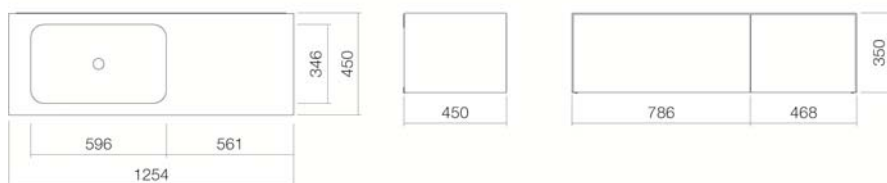

A³form

Fiche technique

Plans de toilette

WP.Folio8

Référence: 5158510000

Design partenaires: busalt design

Caractéristiques

Descriptif de l'article	WP.Folio8
Référence	5158510000
Couleur standard	Blanc / gris foss
Surfaces spéciaux	-
Variation	sans percement, sans trop-plein
Modèles spéciaux	sans trop-plein
Cotes	1259 x 450 x 350
Matériau	Acier vitrifié / Vernis satiné
Poids net	62,00 kg
Montage	pour une fixation murale
Accessoires	Compartment pour tiroir intérieur FU.H358.1, Compartiment pour tiroir intérieur FU.H358.2, Boîte à mouchoirs FU.TI1, Boîte de rangement FU.BX1, Compartiment pour boîte de rangement FU.BX2, Tablette pour produits cosmétiques FU.TB6

Indications techniques pour la robinetterie
Une robinetterie ayant un bec et un mousseur vertical offre un jet fluide avec un effet optimal (angle vasque / jet = 90°).

Texte d'appel d'offres

Plan de toilette, rectangulaire, 1254 × 450 mm, hauteur 350 mm, cuve de la vasque rectangulaire à gauche, sans percement, sans trop-plein, revêtement latéral du plan vasque vitrifié blanc, meuble sous vasque sans poignée avec système « Push-to-open », deux tiroirs sur toute la profondeur, surface du meuble vernis satiné, gris fossile, bonde vitrifiée blanche, siphon compact et kit de fixation inclus