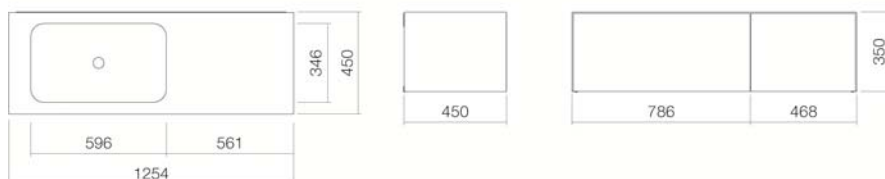

A³form

Technische overzicht

Wastafelmeubelen

WP.Folio8

Artikelnummer: 5158510000

Design partner: busalt design

Kenmerken

Artikelomschrijving
Artikelnummer
Standaard kleur
Speciale oppervlak

WP.Folio8
5158510000
Wit / fossielgrijs
-

Uitvoering
Uitvoeringsvarianten
Afmetingen
Materiaal
Nettogewicht
Montage
Accessoires

zonder kraangat, zonder overloop
met overloop
1259 x 450 x 350
Geglazuurd staal / Lak zijdemat
62,00 kg
voor de wandaansluiting
Indeling voor binnenladen FU.H358.1, Indeling voor
binnenladen FU.H358.2, Tissuebox FU.TI1, Ordeningsbox
FU.BX1, Vakindeling voor ordeningsbox FU.BX2, Planchet voor
cosmetische artikelen FU.TB6
Optimaal neervalpunt ca. 135 – 170 mm vanaf de achterkant
van de waskom.

Kranen verwijzing

Alleen kranen met een rechte uitloop (incl. perlator/straal-breker) naar beneden
geven een optimale waterstraalopvang (raakhoek: 90°).

Specificatie

Wastafelmeubel rechthoekig, 1254 x 450 mm, hoogte 350 mm, waskom rechthoekig links, zonder kraangat, zonder overloop, aan de zijkant rondom wastafelafdekking wit geglazuurd, onderkast greeploos met push-to open, twee volledige laden, meubelopppervlak lak zijdemat, fossielgrijs, inclusief schachtventiel met rond, wit geglazuurde afdekkap, ruimtebesparende sifon en bevestigingsset