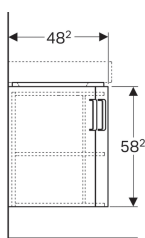

Шкафчик для угловой раковины Geberit Renova Compact, с двумя дверями

Образец

Цели применения

- Для углового монтажа

Характеристики

- Подвесной
- С двумя дверцами
- Ручка для открывания
- Дверь с демпфирующим механизмом

Объем поставки

- Крепеж

Арт. №	Цвет / поверхность	В	Ширина раковина	Н	Т
862150000	Корпус: белый / лакированный матовый Фронтальная часть: белая / блестящая лакированная	69 см	69.5 см	60.4 см	55 см
862151000	Корпус: светло-серый / лакированный матовый Фронтальная часть: светло-серая / блестящая лакированная	69 см	69.5 см	60.4 см	55 см