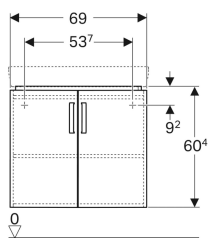

Шкафчик для угловой раковины Geberit Renova Compact, с двумя дверями

Образец

Цели применения

- Для углового монтажа

Характеристики

- Подвесной
- С двумя дверцами
- Ручка для открывания
- Дверь с демпфирующим механизмом

Объем поставки

- Крепеж

Арт. №	Цвет / поверхность	В	Ширина раковина	Н	Т
862150000	Корпус: белый / лакированный матовый Фронтальная часть: белая / блестящая лакированная	69 см	69.5 см	60.4 см	55 см
862151000	Корпус: светло-серый / лакированный матовый Фронтальная часть: светло-серая / блестящая лакированная	69 см	69.5 см	60.4 см	55 см