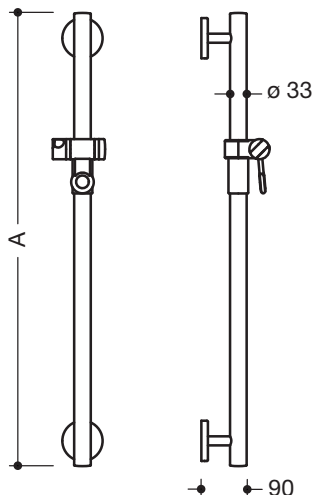

Abbildung ähnlich

Brausehalterstange, Sonderlänge 950.33.1S99

- senkrechte Stange mit zur Wand ausgeführten Stützen und Rosetten mit Brausehalter
- Brausehalterstange aus hochwertigem Polyamid
- senkrechte Stange und Griffbereich des Brausehalters nach HEWI Farbtabelle
- Brausehalter, Stützen und Rosetten in der HEWI Farbe 99 (Reinweiß)
- mit durchgehendem, korrosionsgeschütztem Stahlkern
- Außenmaß auf Maß gefertigt von 600 mm bis 1250 mm
- Stangendurchmesser 33 mm, 90 mm tief
- Wandanbindung mit gerade zur Wand ausgeführten filigranen Stützen (Durchmesser 18 mm) und flachen Rosetten
- Rosettendurchmesser 80 mm, Kappenhöhe 13 mm
- Brausehalter kann stufenlos geneigt und nach Ziehen oder Drücken eines großflächigen Hebels in der Höhe verstellt werden
- konische Aufnahme am Brausehalter erleichtert das Einhängen der Handbrause
- geeignet für Handbrausen verschiedener Hersteller
- einfache Montage durch einzeln montierbare Befestigungsplatten aus hochwertigem Edelstahl zum Einhängen der Brausehalterstange
- inklusive korrosionsfreiem HEWI Befestigungsmaterial

Abmessungen in mm

Farben

99	97	95	92	90	86	84	18	24	36	33	74	72	55	50
----	----	----	----	----	----	----	----	----	----	----	----	----	----	----

Basisfarbe Stange

Alternative Farben

98	99	97	95	92	90	86	84	18	24	36	33	74	72	55	50
----	----	----	----	----	----	----	----	----	----	----	----	----	----	----	----