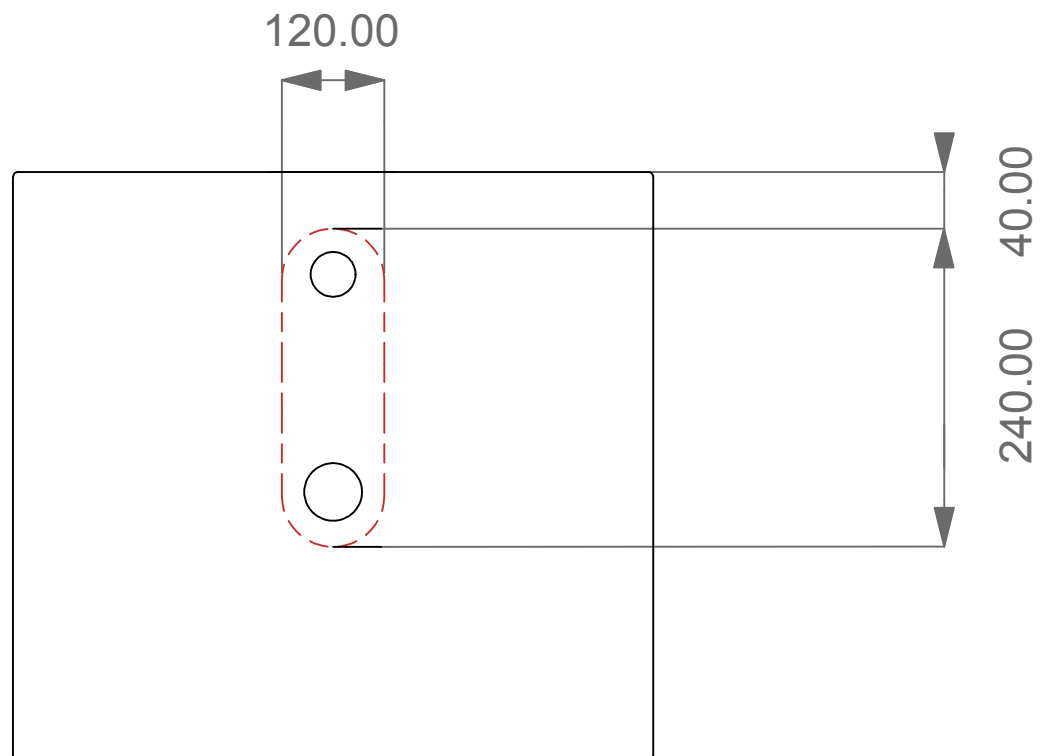

Lavabo Zenith bordo fino cm 50  
*Zenith Washbasin cm 50 thin edge*

Cod. ZELAVBW50

Perimetro lavabo  
*Washbasin perimeter*

Dimensione del foro consigliato per il piano d'appoggio  
*Recommended size of hole for the top*