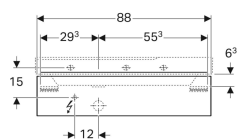

Шкафчик для раковины Geberit Xenos с полкой, с одним выдвижным ящиком

Образец

0

Характеристики

- Подвесной
- С выдвижным ящиком
- Механизм открывания «Push-to-open»
- С полочкой
- Выдвижной ящик с противоскользящим ковриком
- Выдвижной ящик со светодиодным светильником
- С защитой от конденсата
- Поставляется в собранном состоянии

Технические характеристики

Степень защиты	IP21
Класс защиты	II
Номинальное напряжение	230 В перем. тока
Частота тока	50 Гц
Рабочее напряжение	12 В пост. тока
Потребляемая мощность	3.75 Вт
Материал	Влагостойкое трехслойная ДСП
Цвет подсветки	3000 К

Объем поставки

- Крепеж

Арт. №	Цвет / поверхность	В	Ширина раковина	Н	Т	Вырез под сифон
500.513.01.1	Белый / Высокоглянцевое покрытие	88 см	90 см	22 см	46.2 см	Левая
500.514.01.1	Белый / Высокоглянцевое покрытие	88 см	90 см	22 см	46.2 см	Правая
500.513.00.1	Серый / Матовое покрытие	88 см	90 см	22 см	46.2 см	Левая
500.514.00.1	Серый / Матовое покрытие	88 см	90 см	22 см	46.2 см	Правая
500.513.43.1	Серый / Меламин, древесная структура	88 см	90 см	22 см	46.2 см	Левая
500.514.43.1	Серый / Меламин, древесная структура	88 см	90 см	22 см	46.2 см	Правая

Принадлежности

- Перегородка для выдвижного ящика Geberit Xenos², Т-образная, для верхнего выдвижного ящика
- Перегородка для выдвижного ящика Geberit Xenos², Н-образная, для верхнего выдвижного ящика
- Держатель для полотенец Geberit для мебели ванной комнаты, прямой угол
- Держатель для полотенец Geberit для мебели ванной комнаты, закругленный угол
- Магнитный кронштейн Geberit
- Розеточный модуль Geberit