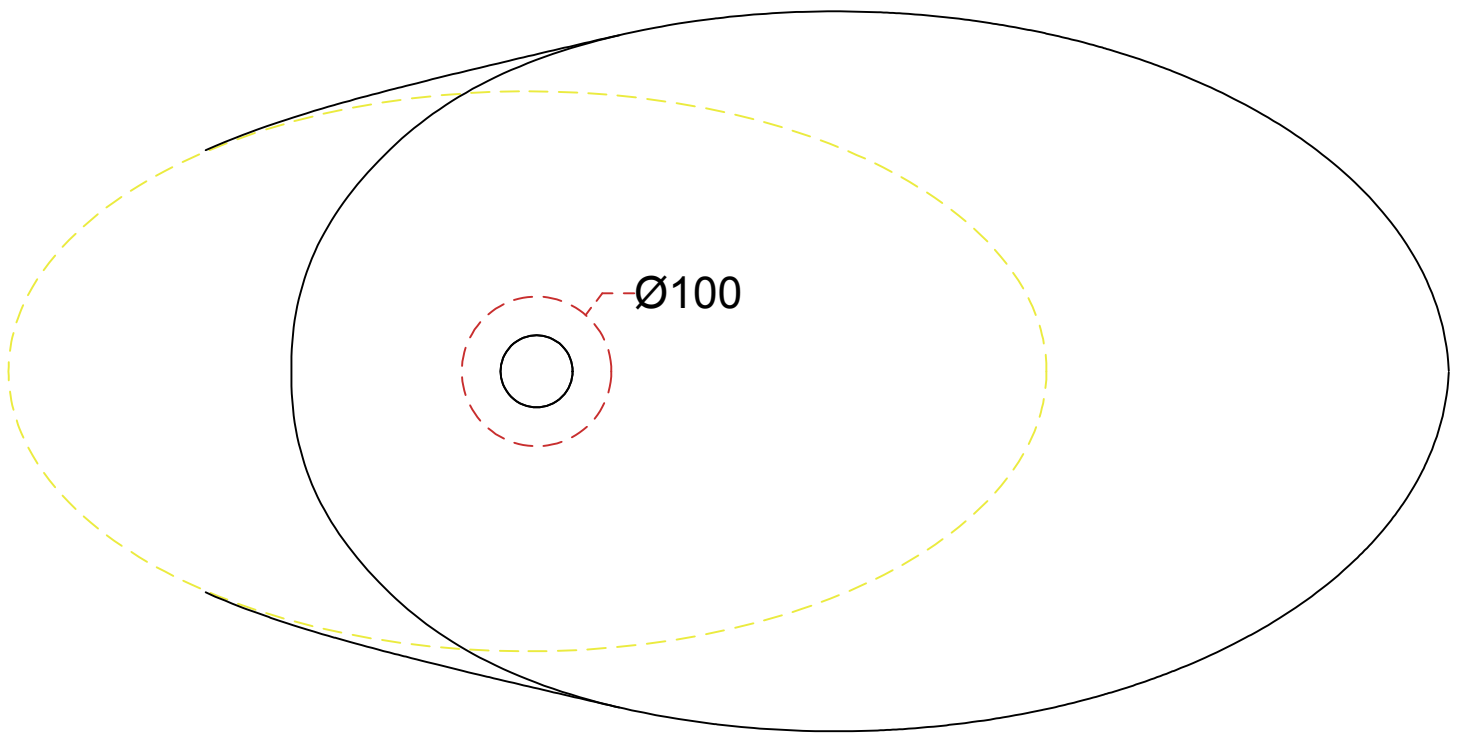

Lavabo Touch cm 90
Touch Washbasin cm 90

Cod. TOLAV90

Perimetro lavabo
Washbasin perimeter

Dimensione del foro consigliato per il piano d'appoggio
Recommended size of hole for the top

Perimetro appoggio lavabo
Washbasin base perimeter