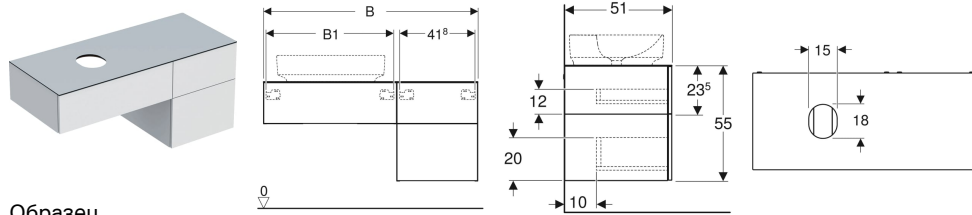

Шкафчик для накладной раковины Geberit VariForm, с тремя выдвижными ящиками, полкой и сифоном

Характеристики

- Подходит ко всем накладным раковинам VariForm
- Подвесной
- С тремя выдвижными ящиками
- Механизм открывания «Push-to-open»
- Выдвижной ящик с самовтягивающимся механизмом
- Выдвижные ящики без выреза под сифон

- С защитой от конденсата
- Поставляется в собранном состоянии
- Защитная крышка из компакт-ламината
- Накладная раковина может устанавливаться слева или справа

Технические характеристики

Материал | Влагостойкое трехслойная ДСП

Объем поставки

- Шкафчик для раковины
- Сифон \varnothing 32 мм
- Крепеж

Арт. №	Цвет / поверхность	B	B1	H	T	
501.189.00.1	Корпус и фронтальная часть: белый / лакированный глянцевый Панель: белый / матовое меламиновое покрытие	135 см	85.8 см	55 см	51 см	
501.183.00.1	Корпус и фронтальная часть: белый / лакированный глянцевый Панель: белый / матовое меламиновое покрытие	120 см	70.8 см	55 см	51 см	
501.184.00.1	Корпус и фронтальная часть: лавовый / лакированный матовый Панель: лавовый / матовое меламиновое покрытие	120 см	70.8 см	55 см	51 см	
501.190.00.1	Корпус и фронтальная часть: лавовый / лакированный матовый Панель: лавовый / матовое меламиновое покрытие	135 см	85.8 см	55 см	51 см	
501.186.00.1	Корпус и фронтальная часть: пекан / меламиновая структура дерева Панель: пекан / меламиновая структура дерева	120 см	70.8 см	55 см	51 см	
501.192.00.1	Корпус и фронтальная часть: пекан / меламиновая структура дерева Панель: пекан / меламиновая структура дерева	135 см	85.8 см	55 см	51 см	
501.187.00.1	Корпус и фронтальная часть: дуб / меламиновая структура дерева Панель: дуб / меламиновая структура дерева	120 см	70.8 см	55 см	51 см	Новый
501.193.00.1	Корпус и фронтальная часть: дуб / меламиновая структура дерева Панель: дуб / меламиновая структура дерева	135 см	85.8 см	55 см	51 см	Новый