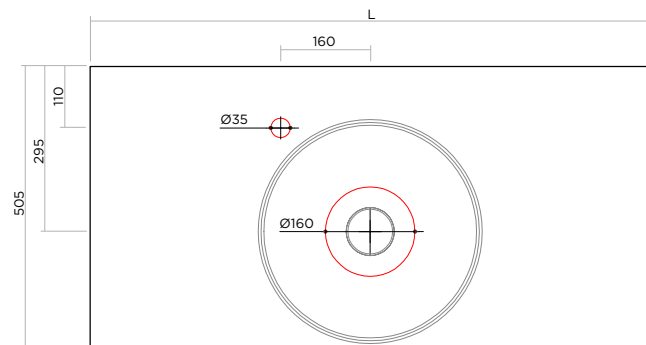

BELT 40

DESIGN BY: MENEGHELLO & PAOLELLI

ART: A187 - TEKNO

PILETTA: Stop & Go tekno

PESO NETTO: 8,2 kg

ITEM: A187 - TEKNO

PLUG: Stop & Go tekno

NET WEIGHT: 8,2 kg

Misure interno vasca:
L 38 x P 38 x H 15 cm

ARBI
BATHROOM

Arbi Arredobagno srl

Via L. Zanussi, 34/A - 33070 Brugnera (PN) - Italy
T. +39 0434 624822 - www.arbiarredobagno.it
info@arbirredobagno.it