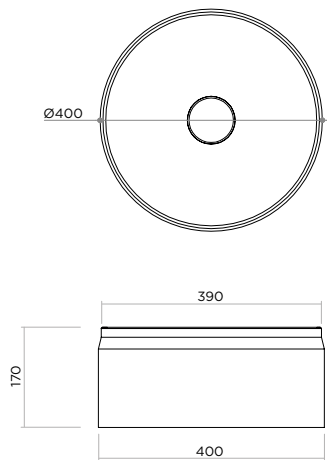

BELT 40

DESIGN BY: MENEGHELLO & PAOLELLI

ART: A187 - TEKNO

PILETTA: Stop & Go tekno

PESO NETTO: 8,2 kg

ITEM: A187 - TEKNO

PLUG: Stop & Go tekno

NET WEIGHT: 8,2 kg

Misure interno vasca:
L 38 x P 38 x H 15 cm

ARBI
BATHROOM

Arbi Arredobagno srl

Via L. Zanussi, 34/A - 33070 Brugnera (PN) - Italy
T. +39 0434 624822 - www.arbiarredobagno.it
info@arbirredobagno.it