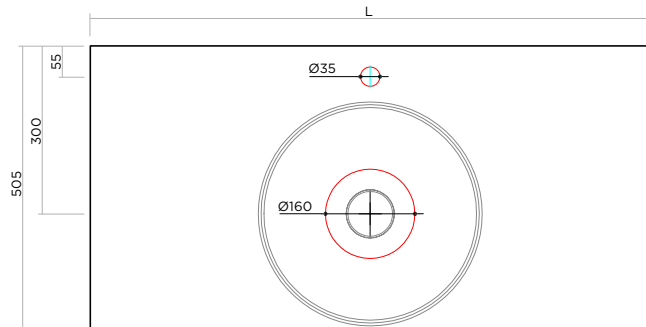

BELT 40

DESIGN BY: MENEGHELLO & PAOLELLI

ART: A187 - TEKNO

PILETTA: Stop & Go tekno

PESO NETTO: 8,2 kg

ITEM: A187 - TEKNO

PLUG: Stop & Go tekno

NET WEIGHT: 8,2 kg

Misure interno vasca:
L 38 x P 38 x H 15 cm

ARBI
BATHROOM

Arbi Arredobagno srl

Via L. Zanussi, 34/A - 33070 Brugnera (PN) - Italy
T. +39 0434 624822 - www.arbiarredobagno.it
info@arbirredobagno.it