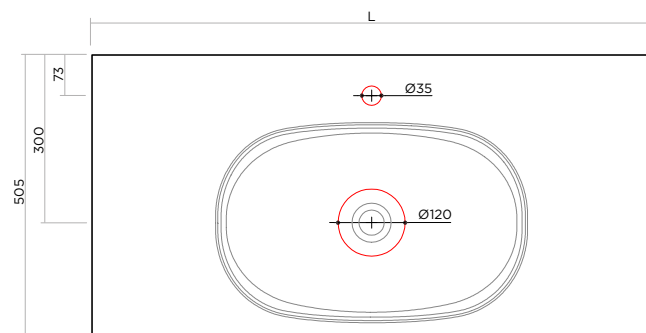

# GHOST

**ART:** A288 - CERAMICA

**PILETTA:** -  
**PESO NETTO:** 11,7 kg

**ITEM:** A288 - CERAMIC

**PLUG:** -  
**NET WEIGHT:** 11,7 kg

**Misure interno vasca:**  
L 54,5 x P 34,5 x H 12 cm

**ARBI**  
BATHROOM