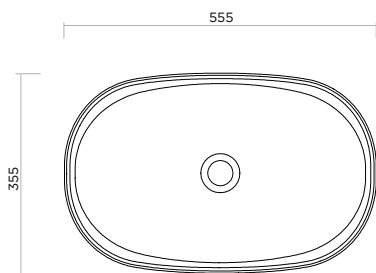

# GHOST

**ART:** A288 - CERAMICA

**PILETTA:** -  
**PESO NETTO:** 11,7 kg

**ITEM:** A288 - CERAMIC

**PLUG:** -  
**NET WEIGHT:** 11,7 kg

**Misure interno vasca:**  
L 54,5 x P 34,5 x H 12 cm

**ARBI**  
BATHROOM