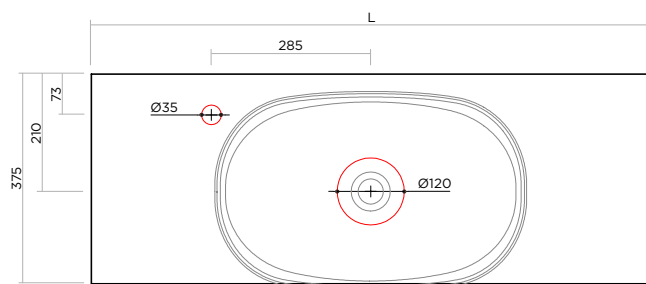

# GHOST

**ART:** A288 - CERAMICA

**PILETTA:** -  
**PESO NETTO:** 11,7 kg

**ITEM:** A288 - CERAMIC

**PLUG:** -  
**NET WEIGHT:** 11,7 kg

**Misure interno vasca:**  
L 54,5 x P 34,5 x H 12 cm

**ARBI**  
BATHROOM