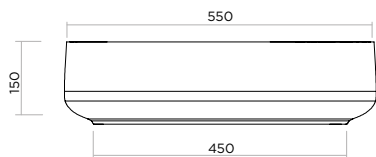

# GHOST

**ART:** A288 - CERAMICA

**PILETTA:** -  
**PESO NETTO:** 11,7 kg

**ITEM:** A288 - CERAMIC

**PLUG:** -  
**NET WEIGHT:** 11,7 kg

**Misure interno vasca:**  
L 54,5 x P 34,5 x H 12 cm

**ARBI**  
BATHROOM