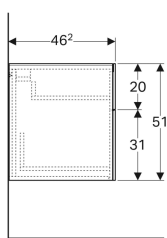

Характеристики

- Подвесной
- С двумя выдвижными ящиками
- Механизм открывания «Push-to-open»

- С защитой от конденсата
- Поставляется в собранном состоянии

Технические характеристики

Материал | Влагостойкое трехслойная ДСП

Объем поставки

- Крепеж

Арт. №	Цвет / поверхность	В	Н	Т
500.504.01.1	Белый / Высокоглянцевое покрытие	45 см	51 см	46.2 см
500.504.00.1	Серый / Матовое покрытие	45 см	51 см	46.2 см
500.504.43.1	Серый / Меламин, древесная структура	45 см	51 см	46.2 см

Принадлежности

- Перегородка для выдвижного ящика Geberit Xeno², Т-образная, для верхнего выдвижного ящика
- Перегородка для выдвижного ящика Geberit Xeno², Н-образная, для верхнего выдвижного ящика
- Перегородка для выдвижного ящика Geberit Xeno², Н-образная, для нижнего выдвижного ящика
- Стеклянная полка Geberit Xeno²
- Держатель для полотенец Geberit для мебели ванной комнаты, прямой угол
- Держатель для полотенец Geberit для мебели ванной комнаты, закругленный угол
- Магнитный кронштейн Geberit
- Розеточный модуль Geberit