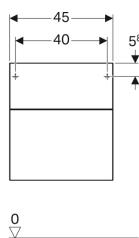

Характеристики

- Подвесной
- С двумя выдвижными ящиками
- Механизм открывания «Push-to-open»

- С защитой от конденсата
- Поставляется в собранном состоянии

Технические характеристики

Материал | Влагостойкое трехслойная ДСП

Объем поставки

- Крепеж

Арт. №	Цвет / поверхность	В	Н	Т
500.504.01.1	Белый / Высокоглянцевое покрытие	45 см	51 см	46.2 см
500.504.00.1	Серый / Матовое покрытие	45 см	51 см	46.2 см
500.504.43.1	Серый / Меламин, древесная структура	45 см	51 см	46.2 см

Принадлежности

- Перегородка для выдвижного ящика Geberit Xeno², Т-образная, для верхнего выдвижного ящика
- Перегородка для выдвижного ящика Geberit Xeno², Н-образная, для верхнего выдвижного ящика
- Перегородка для выдвижного ящика Geberit Xeno², Н-образная, для нижнего выдвижного ящика
- Стеклянная полка Geberit Xeno²
- Держатель для полотенец Geberit для мебели ванной комнаты, прямой угол
- Держатель для полотенец Geberit для мебели ванной комнаты, закругленный угол
- Магнитный кронштейн Geberit
- Розеточный модуль Geberit