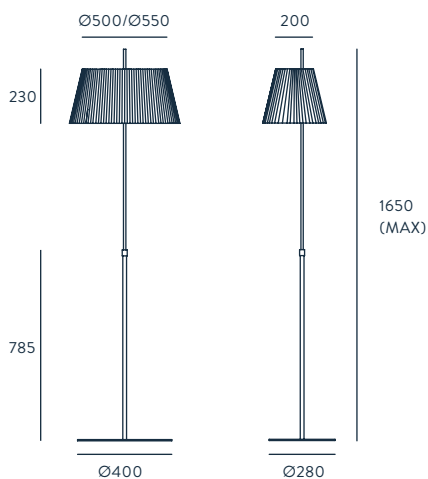

ONA

DESIGNED BY **JJ BALLESTER / 2008**

P1029

ACABADOS

METAL
NIQUEL SATINADO

TEXTIL
MARRON
CREMA

MATERIALES

ACERO
PANTALLA TEXTIL

ESPECIFICACIONES (UE)

E27 2 X 40W MAX
(NO INCLUIDA)
220-240 V, 50/60 HZ,
IP20, CLASE II

CLASIFICACIÓN ENERGÉTICA

A ++

PANTALLA INCLUIDA

AMBIENTE EN PÁGINA

73

FINISHES

METAL
SATIN NICKEL

FABRIC
BROWN
CREAM

MATERIALS

STEEL
FABRIC

SPECIFICATIONS (UE)

E27 2 X 40W MAX.
(NOT INCLUDED)
220-240 V, 50/60 HZ,
IP20, CLASS II

ENERGY LABEL

A ++