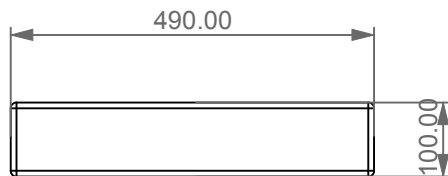

Supporto singolo destro o sinistro in ceramica
 per lavabo Glass a colonna centro stanza
 Single ceramic support left or right
 for Glass column Washbasin free standing

FRONT

LEFT

TOP

Designation
 Supporto singolo destro o sinistro in ceramica
 per lavabo Glass a colonna centro stanza
 Single ceramic support left or right
 for Glass column Washbasin free standing