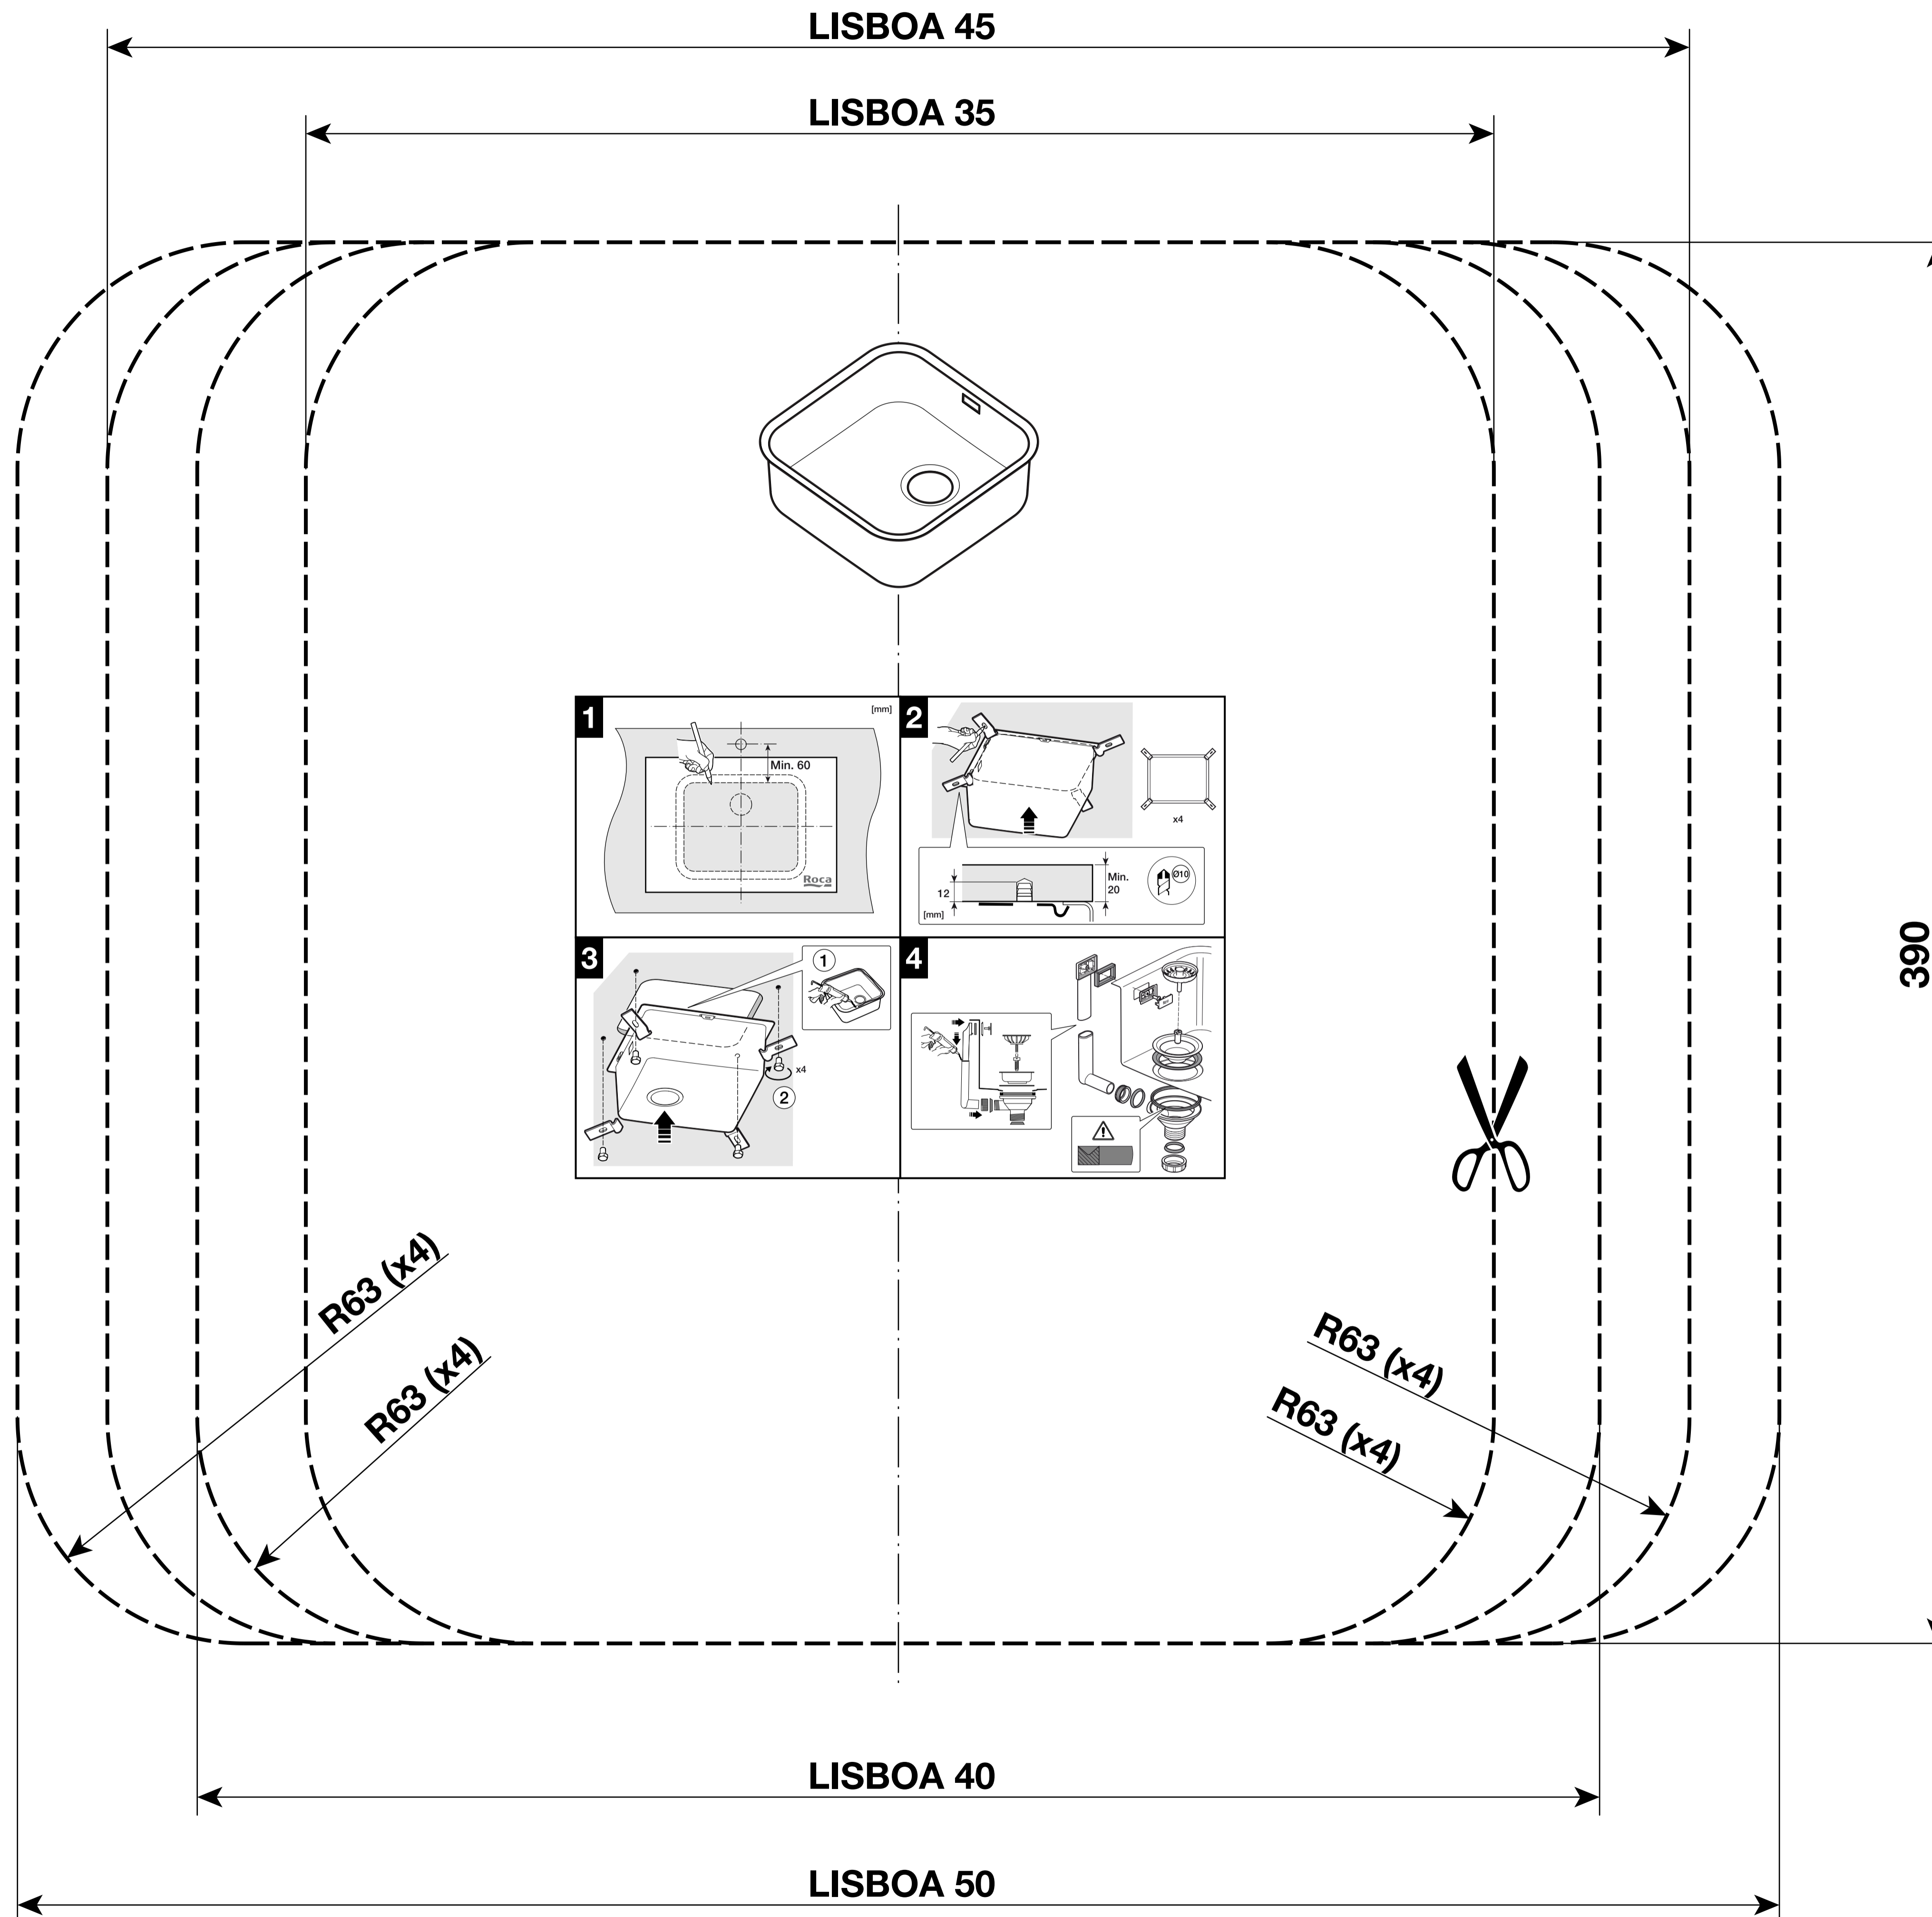

LISBOA

- 35 A870M10330
- 40 A870M10400
- 45 A870M10450
- 50 A870M10500

A870002565a

Roca Sanitario, S.A.
 Avda. Diagonal, 513
 08029 Barcelona
 SPAIN
 www.roca.com
 productsupport.rs@roca.net
 soporteproducto.rs@roca.net