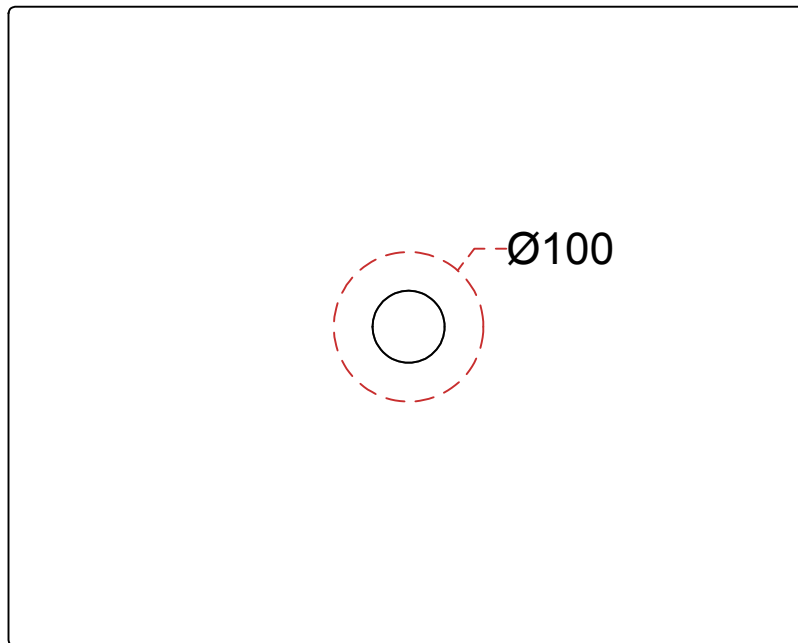

Lavabo Zenith bordo fino cm 50
Zenith Washbasin thin edge cm 50

Cod. ZELAVFS50

Perimetro lavabo
Washbasin perimeter

Dimensione del foro consigliato per il piano d'appoggio
Recommended size of hole for the top