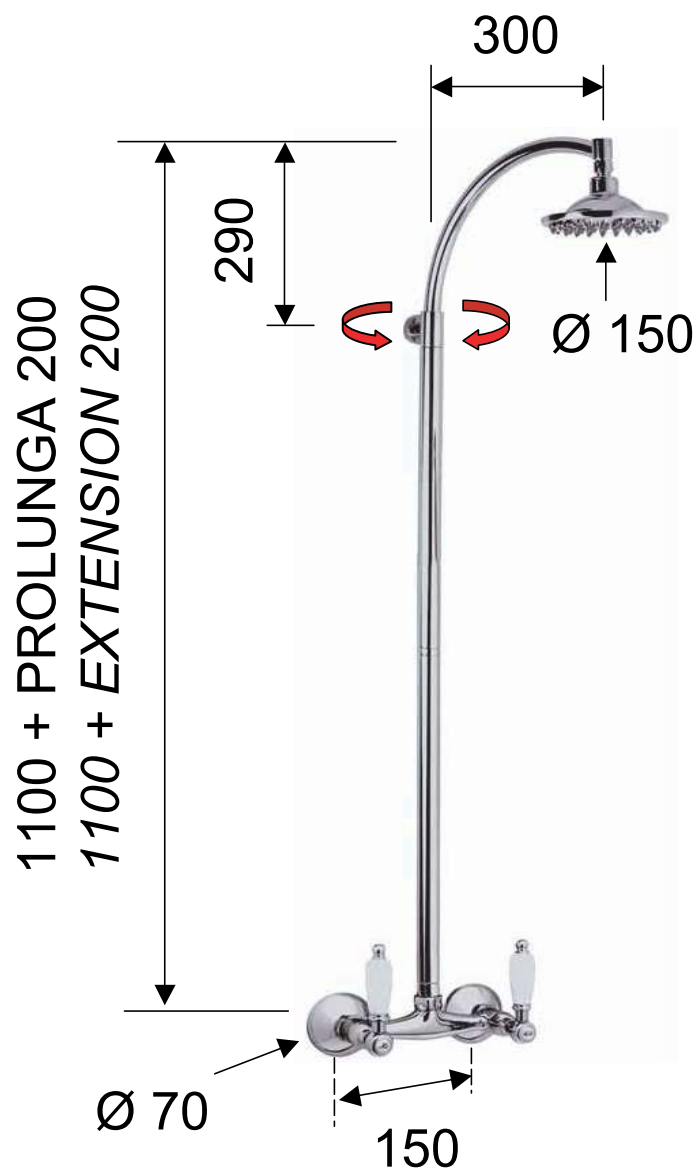

ART. COD.

**RT4437**

**MATERIALI / MATERIALS**

OTTONE CROMATO / CHROME PLATED BRASS

**CROMATURA / CHROME PLATING**

UNI EN 248