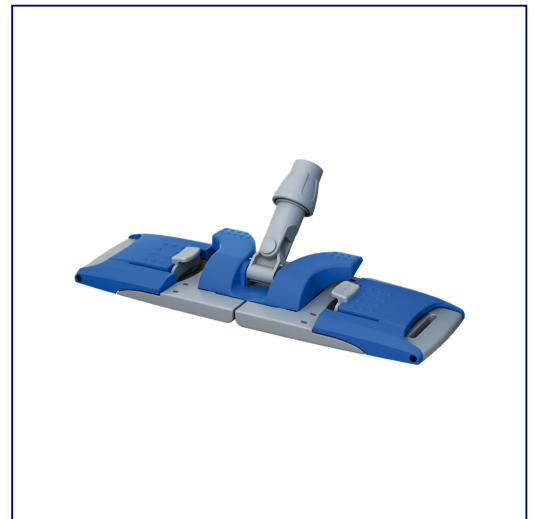

Stela do mopów, uniwersalny, wymiary 40 x 11 cm

symbol: HFF103

- do trzonka aluminiowego SK005

Parametry