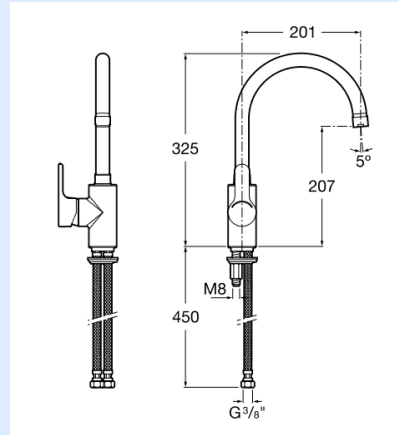

Jednouchwytowa bateria umywalkowa sztorcowa

Zdjęcie

Rysunek techniczny

Opis produktu:

- Montaż jednootworowy
- Ceramiczna głowica produkcji Roca
- **ColdStart**
- Obrotowe wężyki przyłączeniowe
- Perlator M22
- System łatwego montażu

Wersja

- **Bez korka**

Przepływ (3 bar)

STANDARD 13 l/min.

Referencja

A5A8409C00

Cechy wyróżniające

ColdStart
Oszczędność wody i energii

System zapobiegający skręceniu wężyków

System łatwego montażu

Wykres przepływu (Standard)

Perlatory ograniczające przepływ

9 l/min	AG0054900R
8 l/min	AG0054800R
6 l/min	AG0054700R
5 l/min	AG0128600R
3,7 l/min	AG0098800R
3 l/min	AG0017800R
1,89 l/min	AG0128800R
1,32 l/min	AG0128700R