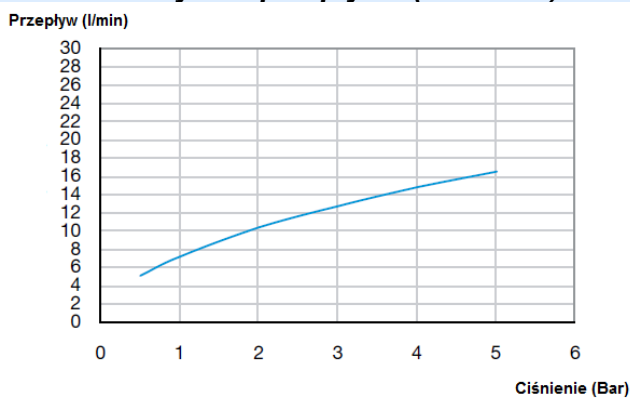

Wersja

- **Bez korka**

Przepływ (3 bar)

STANDARD 13 l/min.

Referencja

A5A8409C00

Cechy wyróżniające

ColdStart
Oszczędność wody i energii

System zapobiegający skręceniu wężyków

System łatwego montażu

Wykres przepływu (Standard)

Perlatory ograniczające przepływ

9 l/min	AG0054900R
8 l/min	AG0054800R
6 l/min	AG0054700R
5 l/min	AG0128600R
3,7 l/min	AG0098800R
3 l/min	AG0017800R
1,89 l/min	AG0128800R
1,32 l/min	AG0128700R