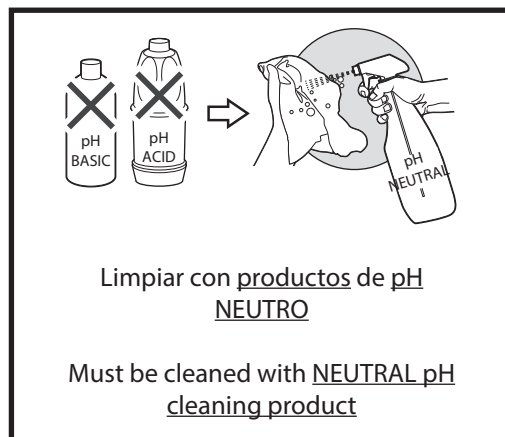

2.4

3

4

5

6

DIN A3

Roca Sanitario, S.A.
Avda. Diagonal, 513
08029 Barcelona
SPAIN
www.roca.com

933 661 266 LÍNEA DE ATENCIÓN AL CONSUMIDOR ESPAÑA