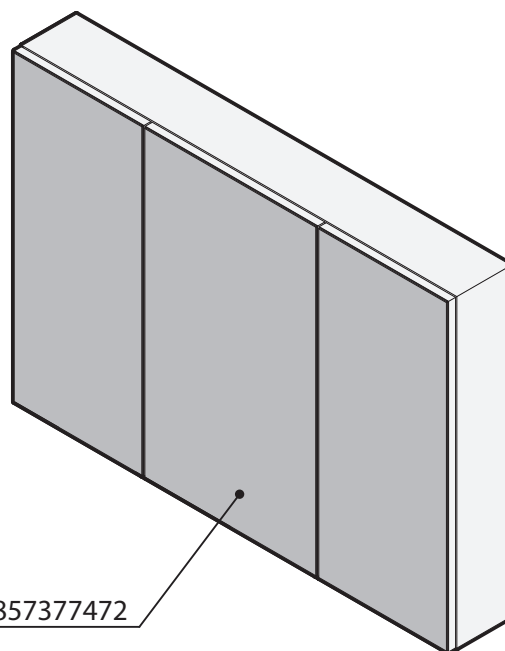

Roca

CABINET MIRROR LUNA-N

A857374472

A857376472

A857375472

A857377472

		mm		
		X	Y	Z
A	A857374472	501	700	146
	A857375472	601	700	146
	A857376472	801	700	146
	A857377472	1001	700	146

	mm	
	A	B
A857374472	501	385
A857375472	601	485
A857376472	801	685
A857377472	1001	885

A

B

C

1

2

2.1

2.2

2.3