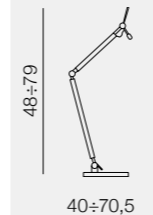

Zyta 2S Pendant ALU

LAMP BODY
AZ2301

+

Shade ZF WH

- AZ2599 Ø 20 (white)
- AZ2602 Ø 26 (white)
- AZ2588 Ø 30 (white)
- AZ2605 Ø 36 (white)

=

Zyta 2S Pendant ALU

- LAMP BODY + SHADES
- AZ2301 + 2x AZ2594 or
 - AZ2301 + 2x AZ2601 or
 - AZ2301 + 2x AZ2600 or
 - AZ2301 + 2x AZ2602