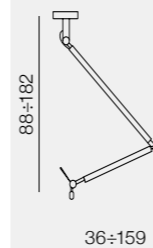

Zyta S Table ALU

LAMP BODY
AZ2307

+

=

Shade ZF WH

- AZ2599 Ø 20 (white)
- AZ2602 Ø 26 (white)
- AZ2588 Ø 30 (white)
- AZ2605 Ø 36 (white)

=

Zyta S Table ALU

- LAMP BODY + SHADES
- AZ2307 + AZ2593 or
 - AZ2307 + AZ2598 or
 - AZ2307 + AZ2597 or
 - AZ2307 + AZ2599

Zyta M Pendant ALU

LAMP BODY
AZ2304

+

Shade ZA ALU

- AZ2593 Ø 18 (aluminium)
- AZ2594 Ø 23 (aluminium)
- AZ2596 Ø 33 (aluminium)