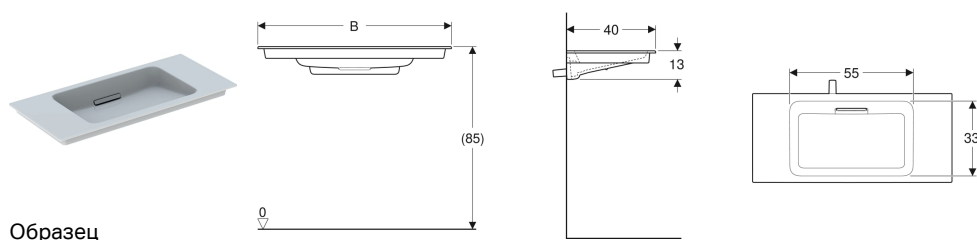

Встраиваемая раковина Geberit ONE горизонтальный выпуск, с укороченным вылетом

Образец

Цели применения

- Для монтажа на столешницы под раковины

Характеристики

- Горизонтальный выпуск
- С укороченным вылетом

Объем поставки

- Встраиваемая раковина

- Тонкая кромка
- Внутрстенный сифон
- Запорный вентиль скрытого монтажа

Технические характеристики

Материал | Сантехнический фарфор

Заказать дополнительно

- Шкафчик для раковины Geberit ONE, с двумя выдвижными ящиками, с укороченным вылетом
- Инсталляция для раковины Geberit ONE

Арт. №	Цвет / поверхность	Отверстие под смеситель	Перелив	В	Ширина тумбы	Н	Т
500.391.01.3	Раковина: белая / KeraTect Заслонка: белый блестящий	Без	Скрытый	75 см	75 см	13 см	40 см
500.391.01.2	Раковина: белая / KeraTect Заслонка: полированный хром	Без	Скрытый	75 см	75 см	13 см	40 см
500.391.01.1	Раковина: белая / KeraTect Заслонка: глянцевый хром	Без	Скрытый	75 см	75 см	13 см	40 см
500.395.01.3	Раковина: белая / KeraTect Заслонка: белый блестящий	Без	Скрытый	90 см	90 см	13 см	40 см
500.395.01.2	Раковина: белая / KeraTect Заслонка: полированный хром	Без	Скрытый	90 см	90 см	13 см	40 см
500.395.01.1	Раковина: белая / KeraTect Заслонка: глянцевый хром	Без	Скрытый	90 см	90 см	13 см	40 см
500.396.01.3	Раковина: белая / KeraTect Заслонка: белый блестящий	Без	Скрытый	105 см	105 см	13 см	40 см
500.396.01.2	Раковина: белая / KeraTect Заслонка: полированный хром	Без	Скрытый	105 см	105 см	13 см	40 см
500.396.01.1	Раковина: белая / KeraTect Заслонка: глянцевый хром	Без	Скрытый	105 см	105 см	13 см	40 см