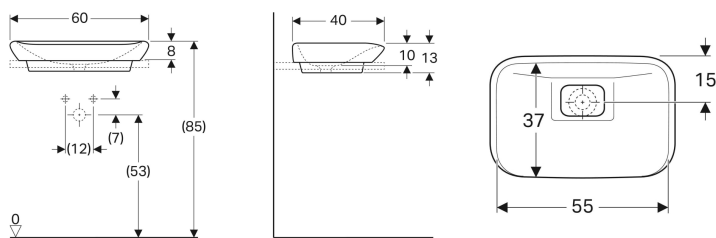

## Встраиваемая раковина Geberit myDay

Образец

### Цели применения

- Для монтажа в столешницах умывальников сверху
- Для монтажа в шкафчики под раковины

### Объем поставки

- Пробка сливного отверстия

Арт. №	Цвет / поверхность	Отверстие под смеситель	Перелив	В	Н	Т
245460600	Белый / Специальное керамическое покрытие KeraTect	Без	Без	60 см	13 см	40 см