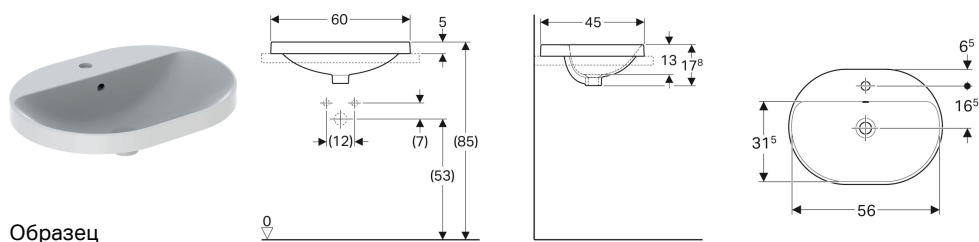

Встраиваемая раковина Geberit VariForm эллиптической формы, с полкой для отверстия под смеситель

Образец

Цели применения

- Для монтажа в столешницах умывальников сверху

Характеристики

- Эллиптическая

Объем поставки

- Шаблон

| Арт. № | Цвет / поверхность | Отверстие под смеситель | Перелив | В | Н | Т |
|----------------|--------------------|-------------------------|---------|-------|---------|-------|
| 500.732.01.2 | Белый | По центру | На виду | 60 см | 17.8 см | 45 см |
| 500.734.01.2 * | Белый | По центру | Без | 60 см | 17.8 см | 45 см |

* Производство, соответствующее заказу

Принадлежности

- Донный клапан Geberit с отводом без возможности перекрытия слива и с крышкой клапана

- Простота монтажа с прилагаемым шаблоном для отверстий

Технические характеристики