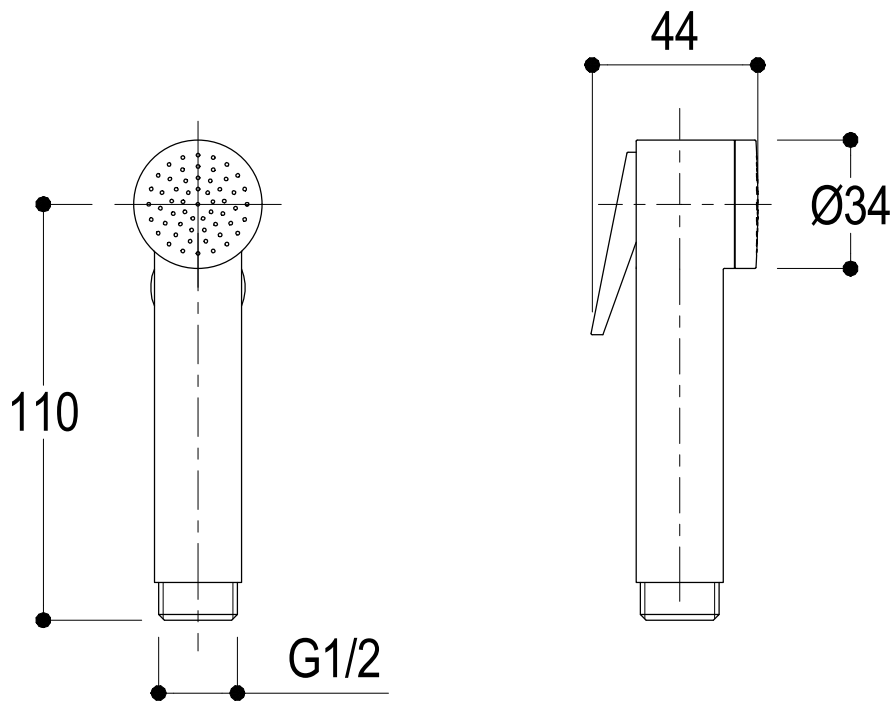

# SCHEDA TECNICA / TECHNICAL DATA

RUBINETTERIE RITMONIO S.R.L. si riserva tutti i diritti connessi con il presente documento e con l'oggetto o la materia ivi rappresentati con divieto di riprodurlo, utilizzarlo o renderlo accessibile a terzi in assenza di previa autorizzazione. Disegno CAD non modificabile a mano

Vista ISO

**Ritmonio**  
Living a quality experience.  
13019 VARALLO - (VC) - ITALY

SERIE SHOWER SYSTEM

CODICE 72D008

DATA EMISSIONE 17/11/16

DENOMINAZIONE Doccetta Shut-off  
Shut-off hand shower

REVISIONE /  
/