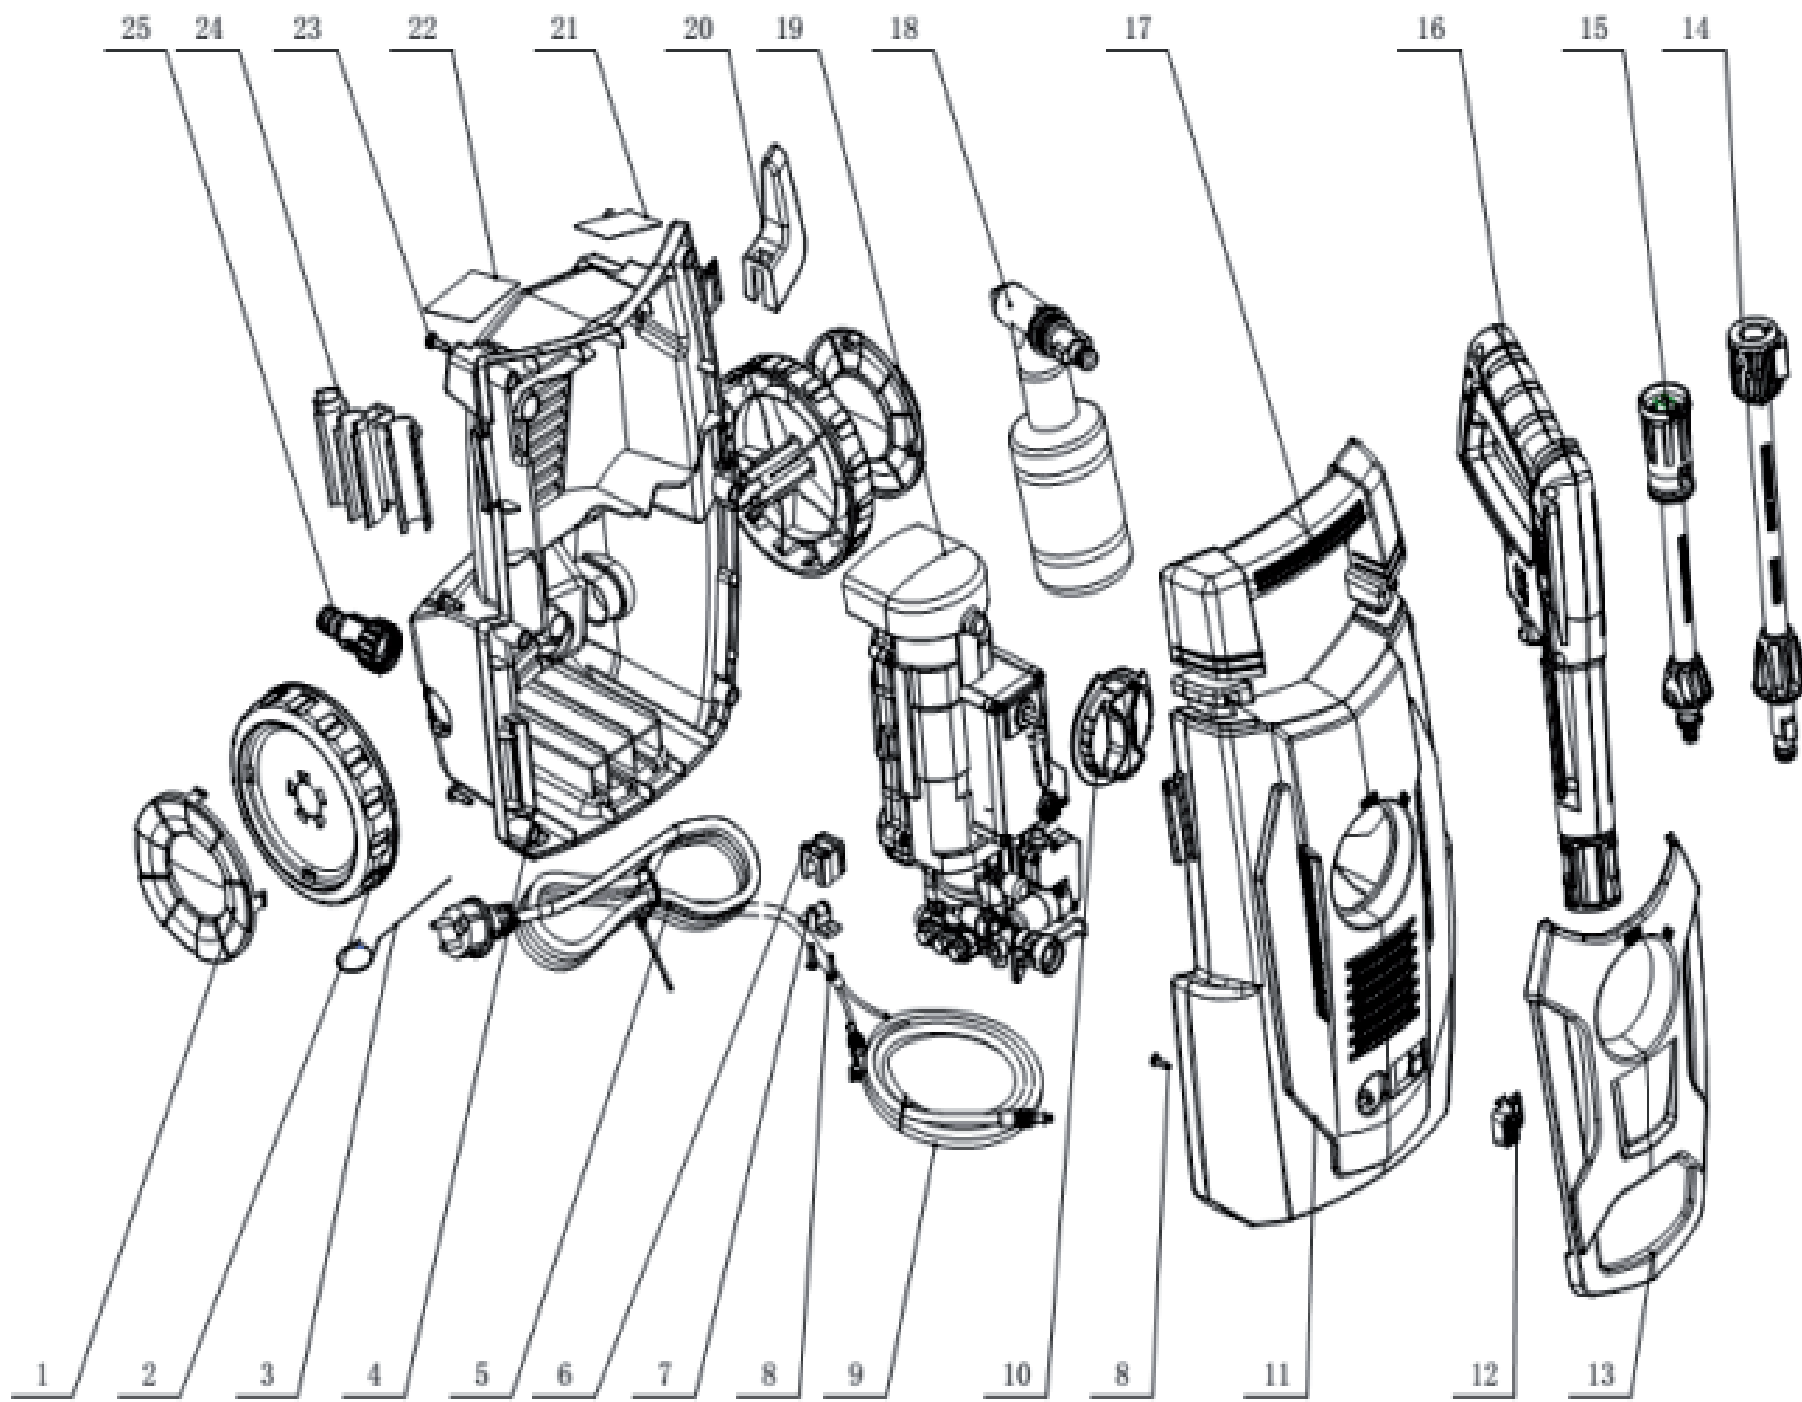

Мойка высокого давления  
«Калибр ВДМ-1600» (после 06.2016)

## Мойка высокого давления «Калибр ВДМ-1600» (после 06.2016)

Поз.	Наименование	Артикул
1	Колпак колеса	ВДМ1600(LU2017).01
2	Колесо	ВДМ1600(LU2017).02
3	Игла для прочистки сопла	ВДМ1600(LU2017).03
4	Панель задняя	ВДМ1600(LU2017).04
5	Кабель питания с вилкой	ВДМ1600(LU2017).05
6	Сальник кабельный	ВДМ1600(LU2017).06
7	Прижим кабеля	ВДМ1600(LU2017).07
8	Винт	ВДМ1600(LU2017).08
9	Шланг высокого давления	У05667
10	Рукотка выключателя	ВДМ1600(LU2017).10
11	Панель передняя	ВДМ1600(LU2017).11
12	Кнопка	ВДМ1600(LU2017).12
13	Панель декоративная	ВДМ1600(LU2017).13
14	Удлинитель пистолета	У05682
15	Насадка распылительная	У05681
16	Пистолет	У05680
17	Рукоятка	ВДМ1600(LU2017).17
18	Бачок моющего средства	ВДМ1600(LU2017).18
19	Двигатель с насосом в сборе	ВДМ1600(LU2017).19
19-1	Двигатель	У05683
19-2	Помпа в сборе	У05684
20	Держатель кабеля	ВДМ1600(LU2017).20
21	Наклейка	ВДМ1600(LU2017).21
22	Наклейка	ВДМ1600(LU2017).22
23	Винт	ВДМ1600(LU2017).23
24	Держатель пистолета	ВДМ1600(LU2017).24
25	Штуцер входной с фильтром	ВДМ1600(LU2017).25