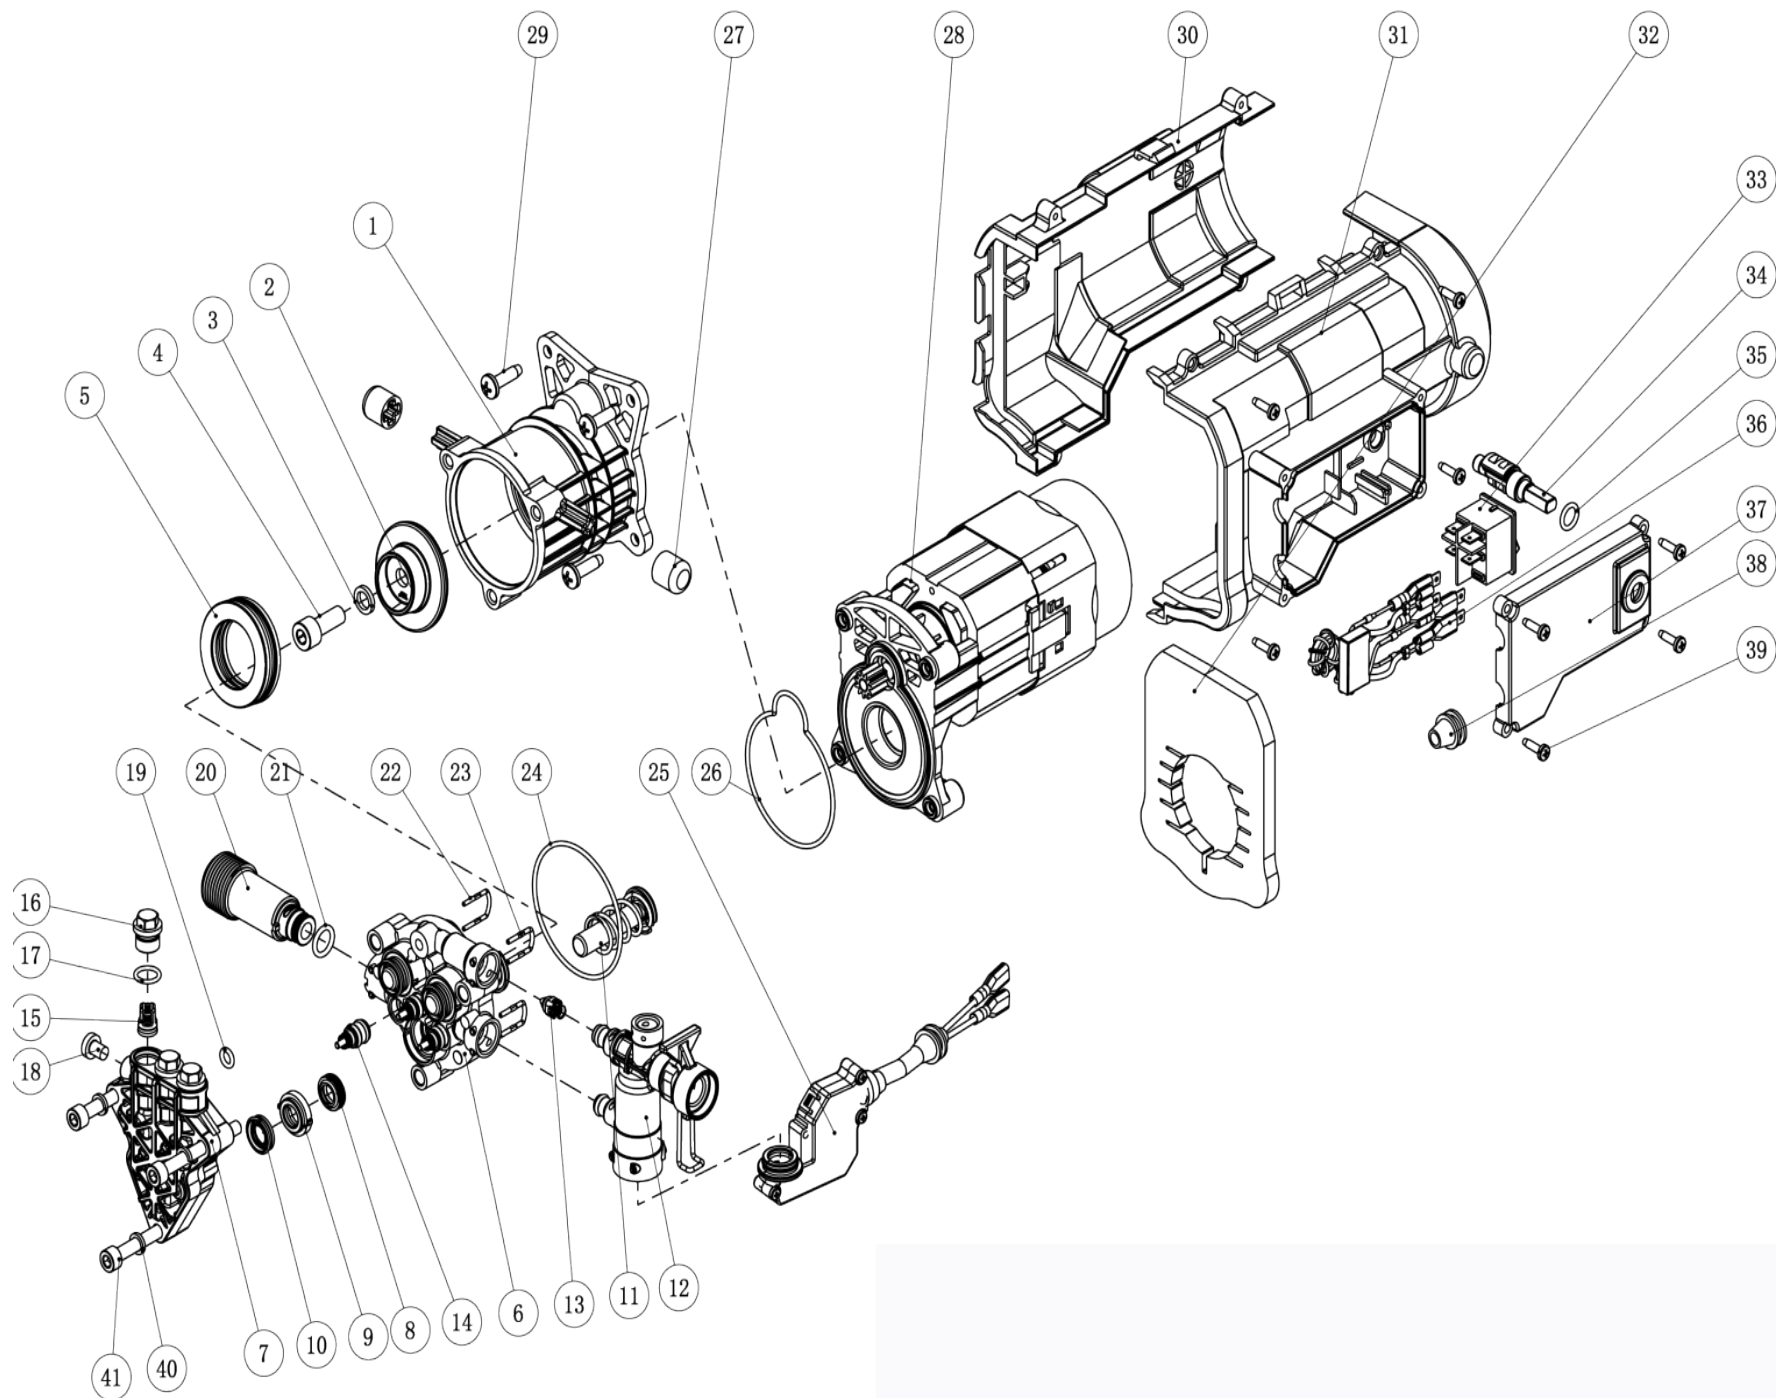

**Мойка высокого давления
«Калибр ВДМ-1600» (после 06.2016)**

Мойка высокого давления «Калибр ВДМ-1600» (после 06.2016)

Поз.	Наименование	Артикул
1	Корпус редуктора	ВДМ1600(LU2017)п.01
2	Диск качающийся	ВДМ1600(LU2017)п.02
3	Шайба 8	ВДМ1600(LU2017)п.03
4	Болт М8Х20	ВДМ1600(LU2017)п.04
5	Подшипник 51106	ВДМ1600(LU2017)п.05
6	Корпус помпы	У05669
7	Головка помпы	У05668
8	Сальник резиновый 10x16x4	ВДМ1600(LU2017)п.08
9	Гнездо сальника	У05678
10	Сальник резиновый 10x16x4	ВДМ1600(LU2017)п.10
11	Плунжер в сборе	У05673
12	Коллектор	У05671
13	Клапан	У05677
14	Клапан входной	У05674
15	Клапан выходной	У05676
16	Пробка выходного клапана	У05675
17	Кольцо резиновое 9.5x1.8	ВДМ1600(LU2017)п.17
18	Болт М6x8	ВДМ1600(LU2017)п.18
19	Кольцо резиновое 5.5x2	ВДМ1600(LU2017)п.19
20	Штуцер входной	У05672
21	Кольцо резиновое 10x2.2	ВДМ1600(LU2017)п.21
22	Скоба 12,4*19*1,8	ВДМ1600(LU2017)п.22
23	Скоба 10*18*2	ВДМ1600(LU2017)п.23
24	Кольцо резиновое 58x2	ВДМ1600(LU2017)п.24
25	Микровыключатель в сборе	У05670
26	Прокладка	ВДМ1600(LU2017)п.26
27	Подушка амортизирующая	ВДМ1600(LU2017)п.27
28	Двигатель	У05683
29	Винт ST5.5X20	ВДМ1600(LU2017)п.29
30	Кожух двигателя (правый)	ВДМ1600(LU2017)п.30
31	Кожух двигателя (левый)	ВДМ1600(LU2017)п.31
32		ВДМ1600(LU2017)п.32
33	Выключатель	ВДМ1600(LU2017)п.33
34	Рычаг выключателя	ВДМ1600(LU2017)п.34
35	Кольцо резиновое 8x2	ВДМ1600(LU2017)п.35
36	Конденсатор радиопомех	ВДМ1600(LU2017)п.36
37	Крышка коробки клеммной	ВДМ1600(LU2017)п.37
38	Сальник кабельный	ВДМ1600(LU2017)п.38
39	Винт ST3.5 X13F	ВДМ1600(LU2017)п.39
40	Шайба 6	ВДМ1600(LU2017)п.40
41	Болт М6x55	ВДМ1600(LU2017)п.41