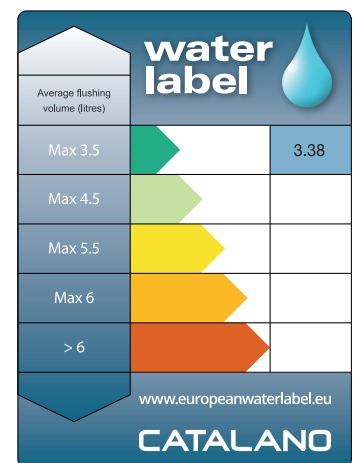

## DICHIARAZIONE DI PERFORMANCE - DOP No 997

Scarica il documento al seguente link a lato:

*Click the link on the side to download the document:*

*Klicken Sie auf den Link zum Herunterladen des Dokuments:*

## WATER LABEL

Una nuova etichetta informativa accompagna i WC Catalano, attribuita e certificata dalla The Water Label Company. L'etichetta mostra una classificazione di performance, indicando il volume massimo d'acqua che il wc utilizza nella fase di scarico.

*All Catalano WCs have a new label, certified and issued by The Water Label Company. The label shows a performance ranking, indicating the maximum water volume of the toilet's flush.*

*Die Catalano-WCs besitzen eine neue Zertifizierung, die von der Water Label Company vergeben wird. Die Zertifizierung stellt eine Leistungsklassifizierung dar und gibt das maximale Wasservolumen an, das ein WC bei der Spülung verbraucht.*