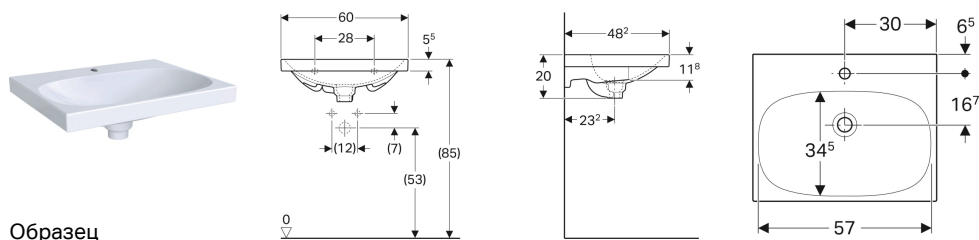

Раковина Geberit Acanto со скрытым переливом и пробкой сливного отверстия

Образец

Характеристики

- Возможна установка на мебель
- Система перелива, санфаянсовая

- Хромированная облицовка

Технические характеристики

Материал | Сантехнический фарфор

Объем поставки

- Пробка сливного отверстия

Арт. №	Цвет / поверхность	Отверстие под смеситель	Перелив	В	Ширина тумбы	Н	Т
500.629.01.2	Белый	По центру	Скрытый	60 см	59.5 см	20 см	48.2 см

Принадлежности

- Сифон бутылочный Geberit для раковин, горизонтальный выпуск