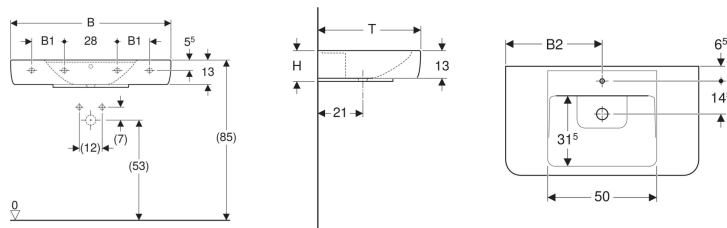

Накладная раковина Geberit Renova Plan с полкой

Образец

Цели применения

- Для монтажа на столешницах

Характеристики

- Настенное крепление

- Задняя сторона неглазурованная
- С полочкой

Технические характеристики

Материал | Сантехнический фарфор

Арт. №	Цвет / поверхность	Отверстие под смеситель	Перелив	Полка	В	В1	В2	Н	Т
125185000	Белый	По центру	На виду	Левый и правый	85 см	12.3 см	42.5 см	14.5 см	48 см
125100000	Белый	По центру	На виду	Левый и правый	100 см	21 см	50 см	14.5 см	48 см