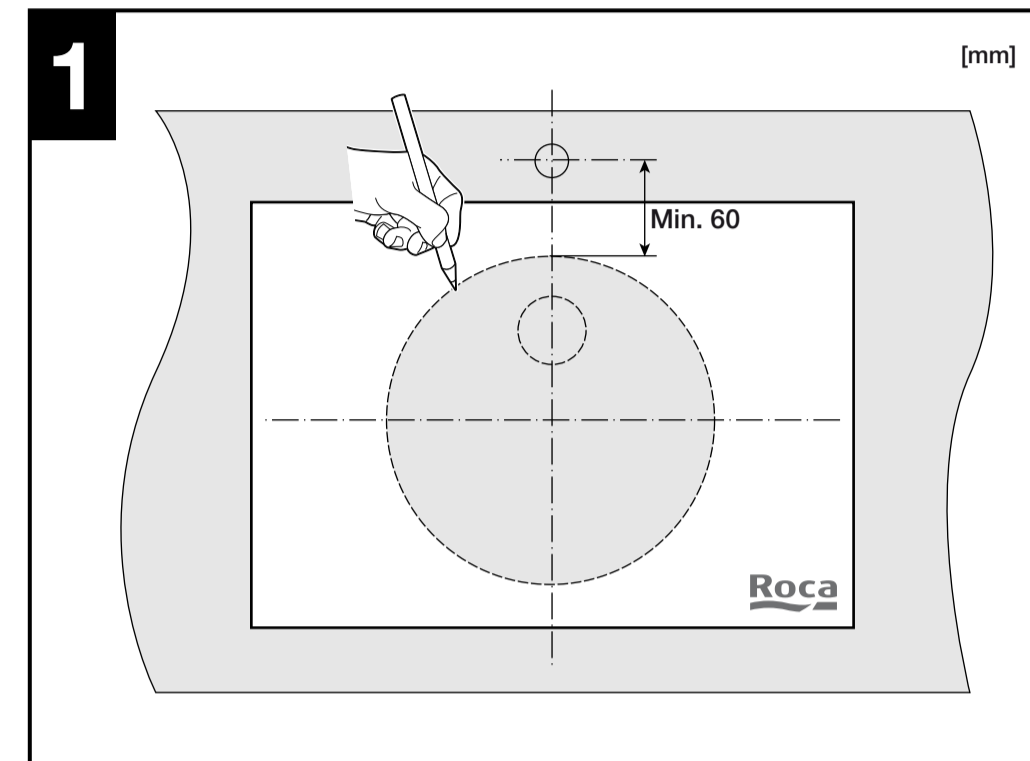

REDONDO Ø450

A870810453

Roca

Roca Sanitario, S.A.
Avda. Diagonal, 513
08029 Barcelona
SPAIN
www.roca.com
productsupport.rs@roca.net
soporteproducto.rs@roca.net

A870002412b