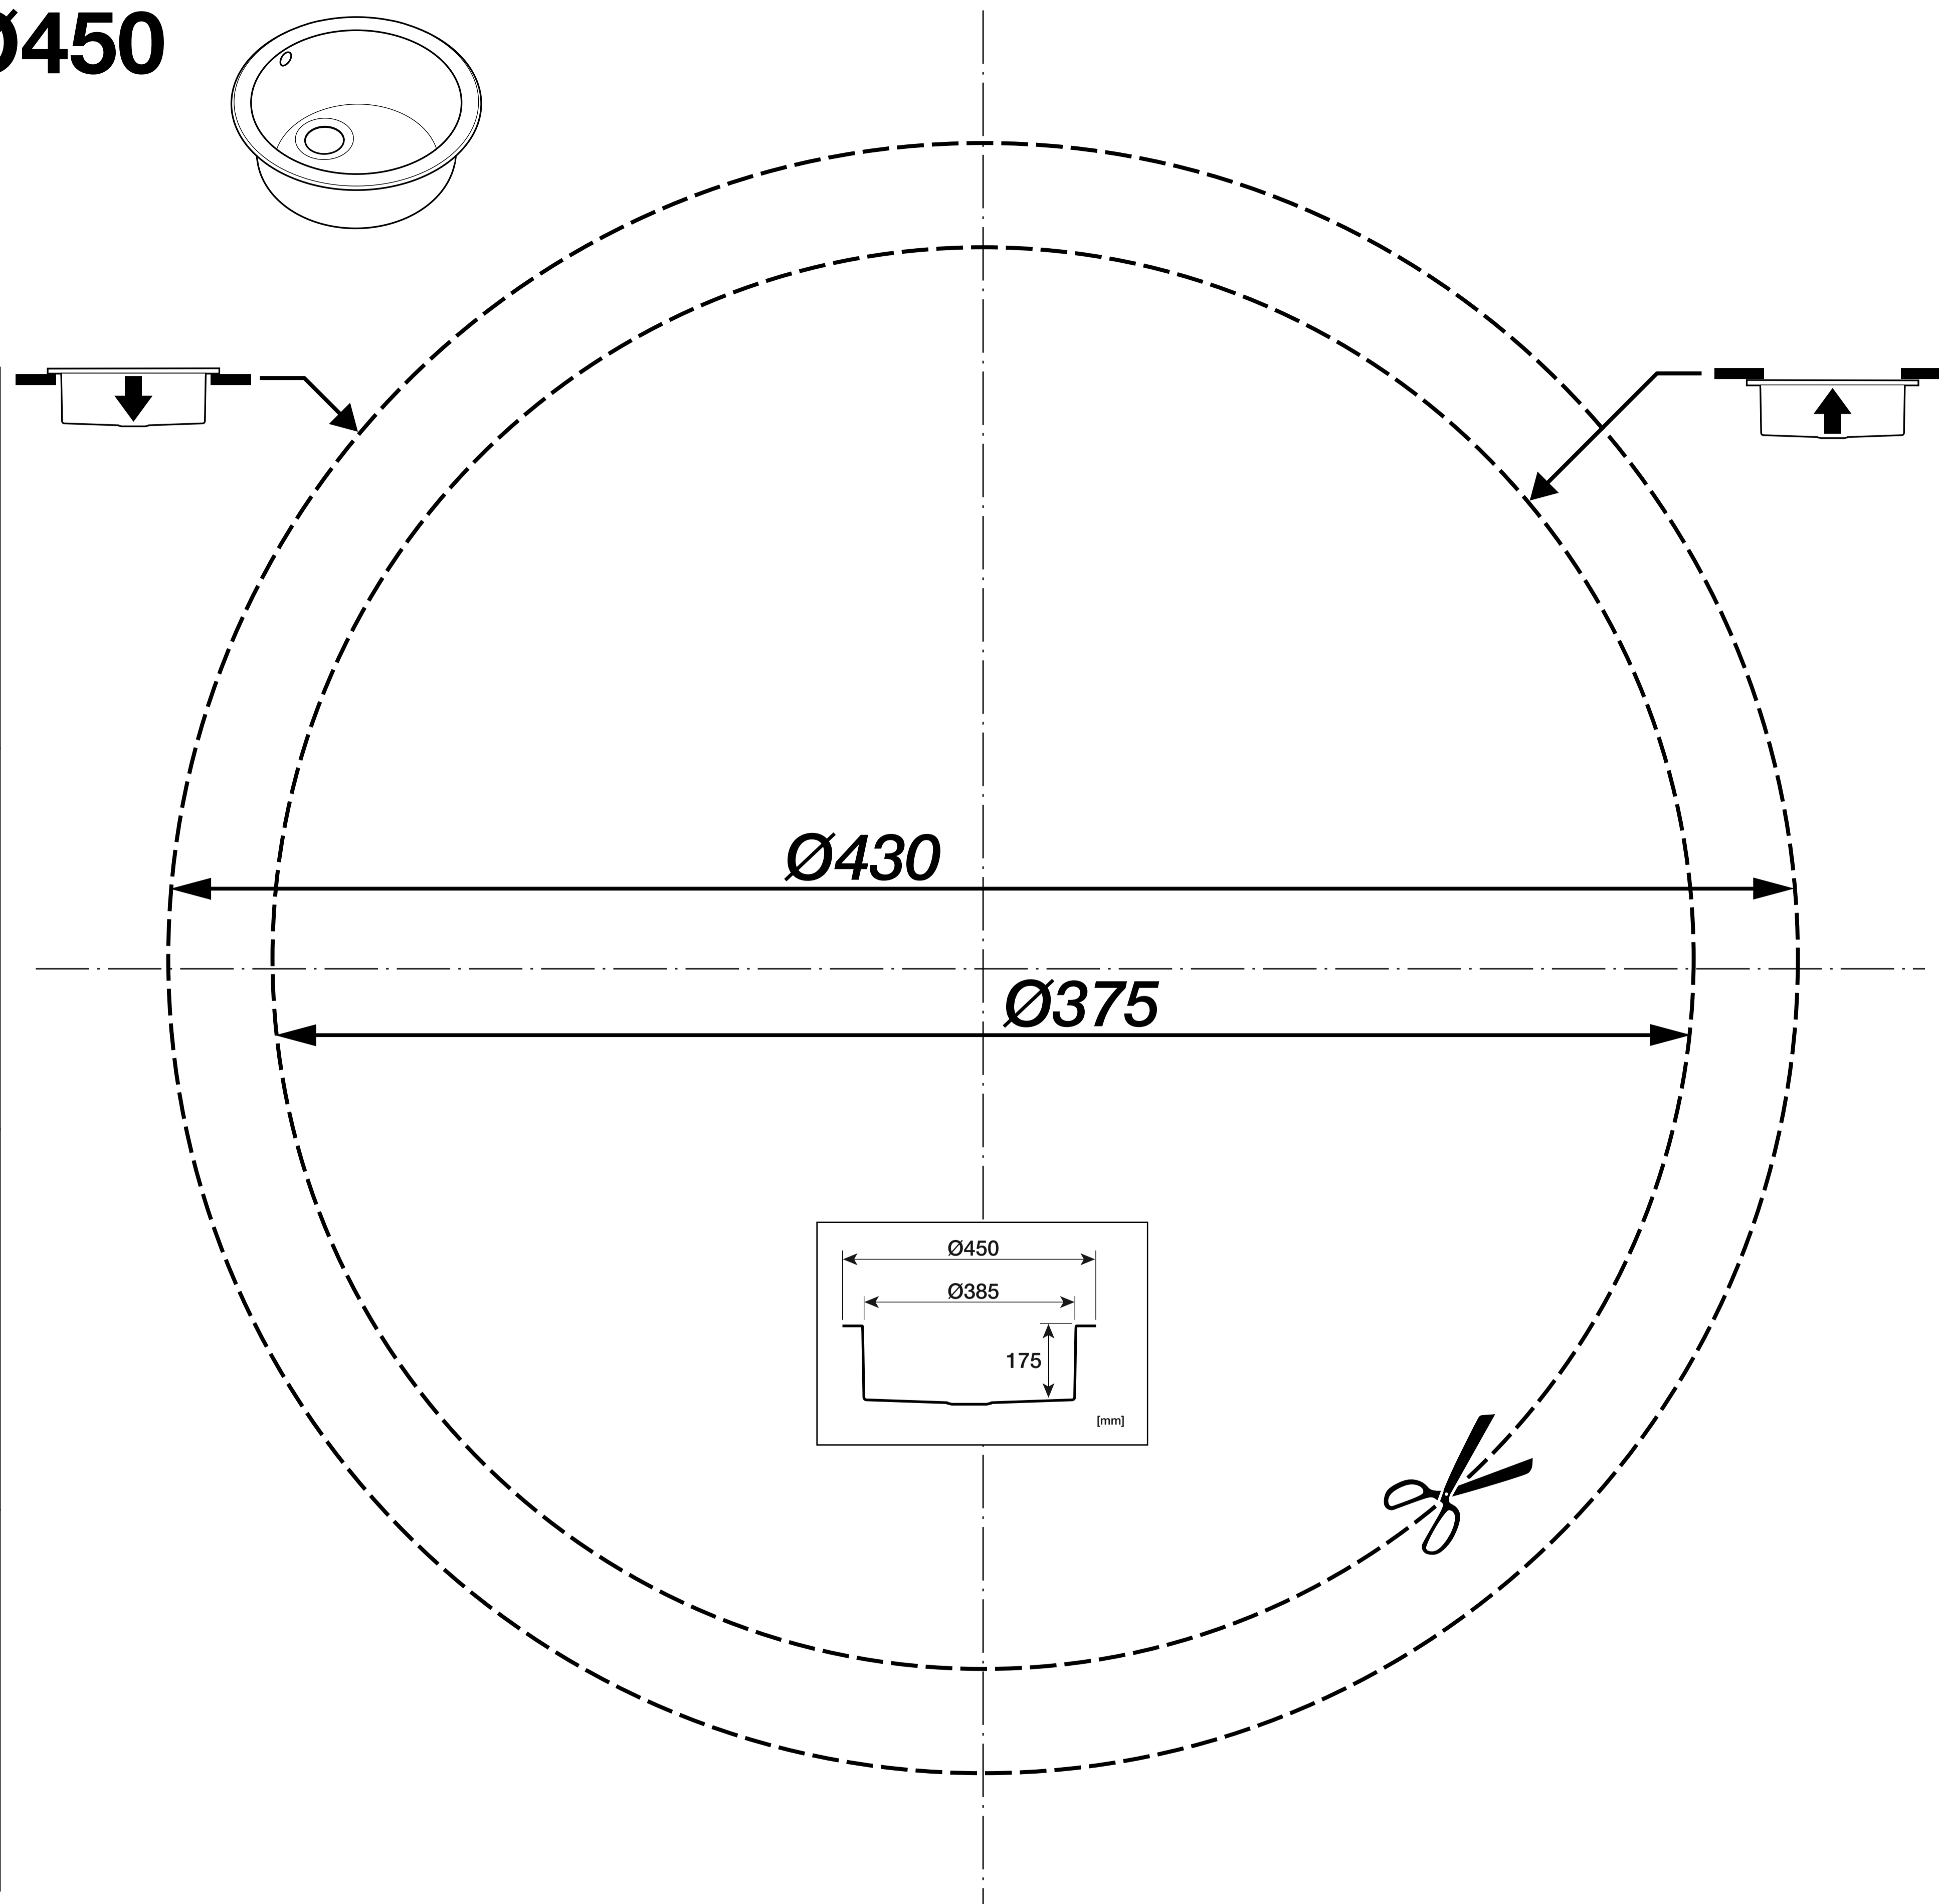

REDONDO Ø450

A870810453

Roca

Roca Sanitario, S.A.
Avda. Diagonal, 513
08029 Barcelona
SPAIN
www.roca.com
productsupport.rs@roca.net
soporteproducto.rs@roca.net

A870002412b