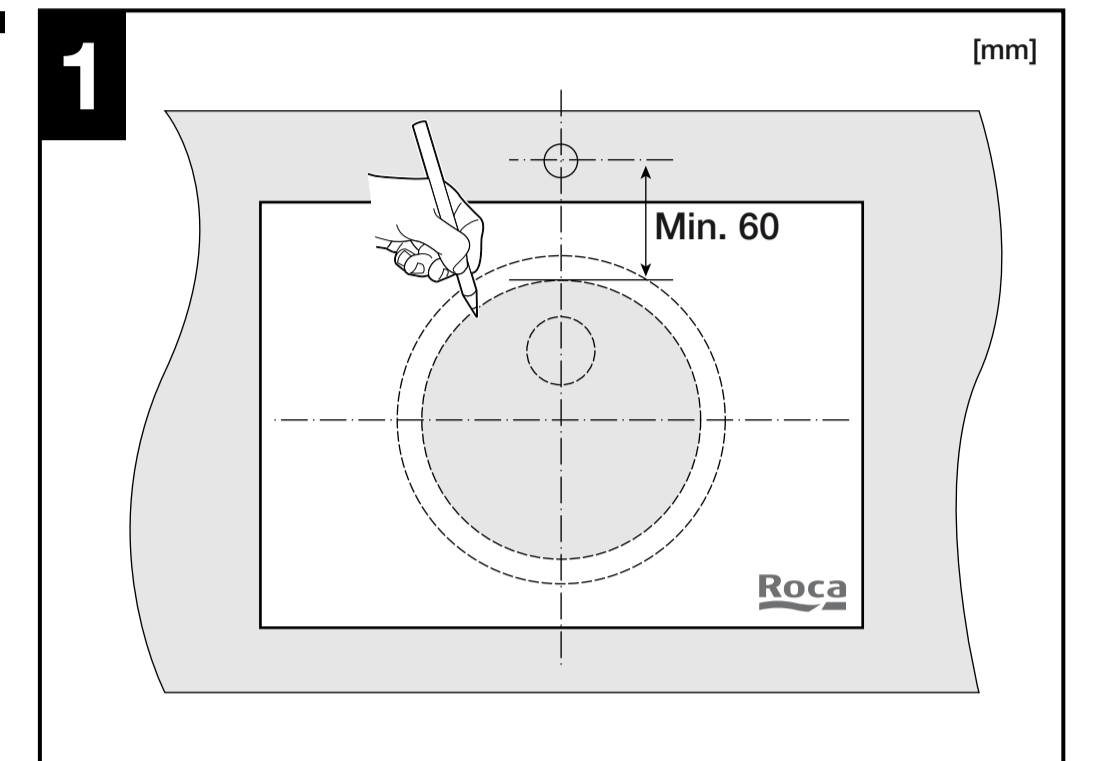

REDONDO Ø450

A870810453

Roca

Roca Sanitario, S.A.
Avda. Diagonal, 513
08029 Barcelona
SPAIN
www.roca.com
productsupport.rs@roca.net
soporteproducto.rs@roca.net

A870002412b