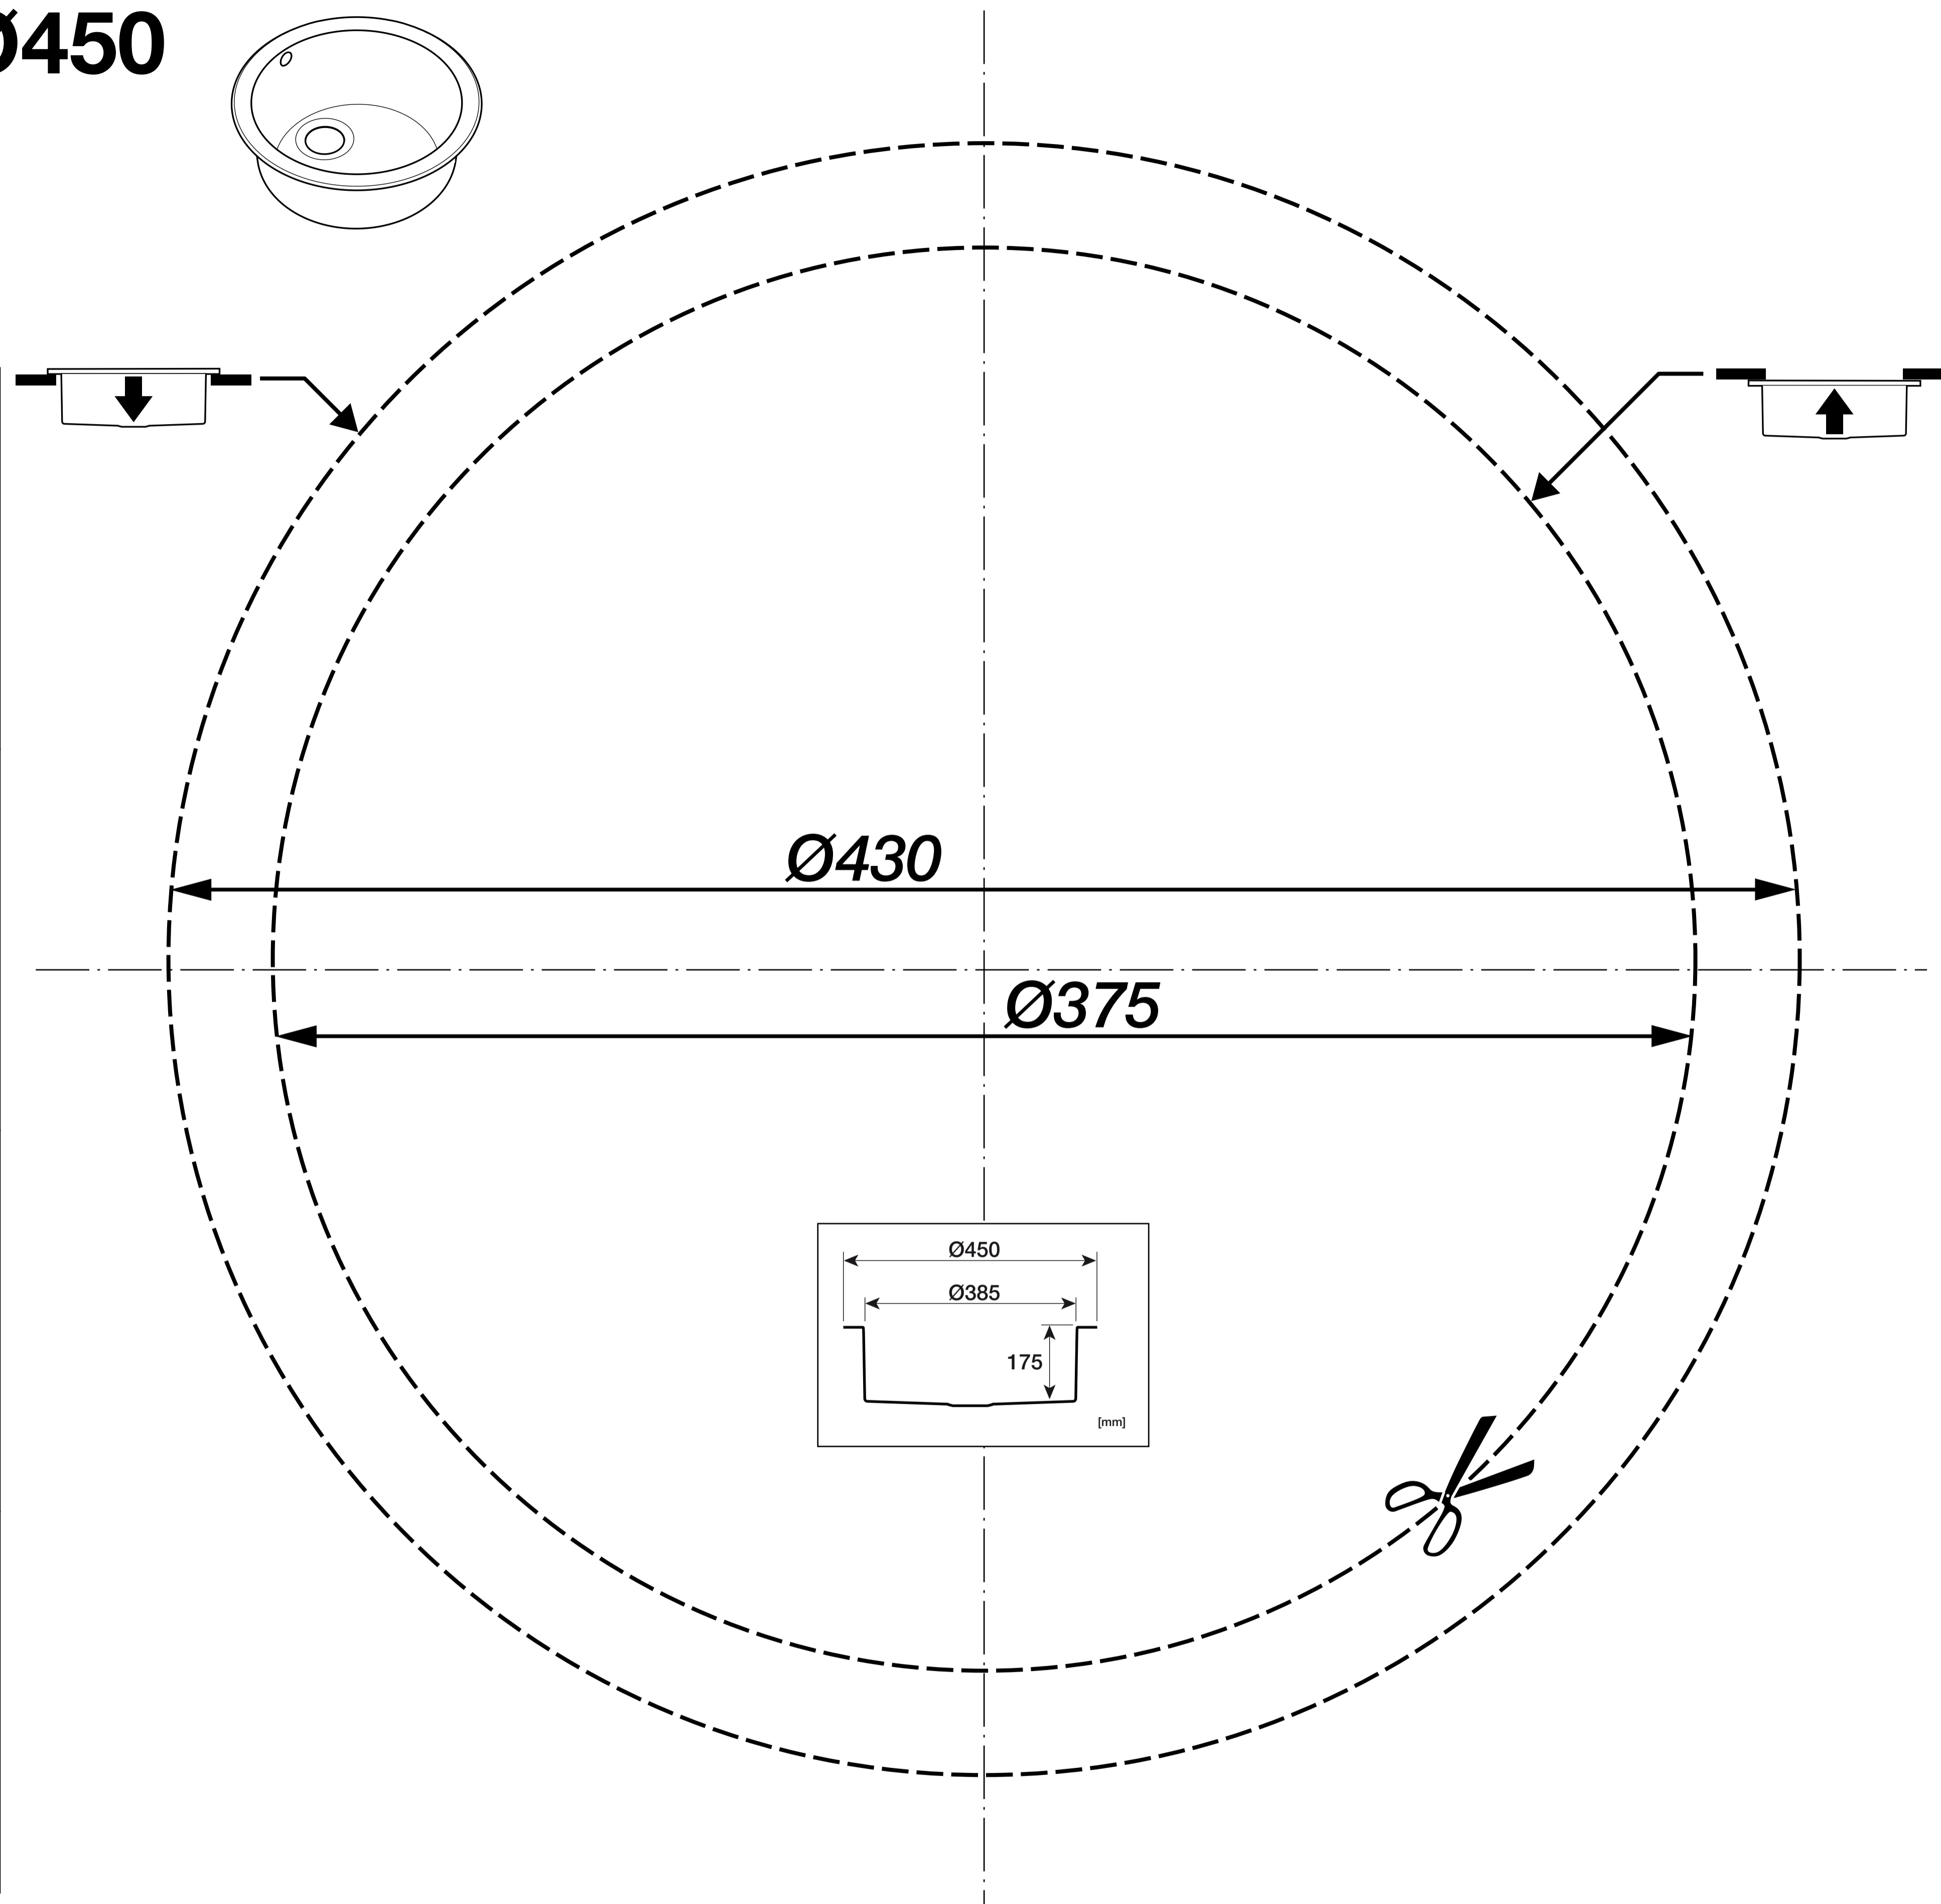

REDONDO Ø450

A870810453

Roca

Roca Sanitario, S.A.
Avda. Diagonal, 513
08029 Barcelona
SPAIN
www.roca.com
productsupport.rs@roca.net
soporteproducto.rs@roca.net

A870002412b