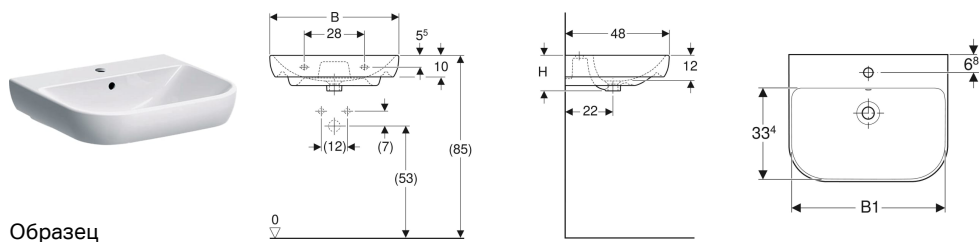

Раковина Geberit Smyle

Образец

Характеристики

- Сочетается с полупьедесталом
- Сочетается с пьедесталом

Технические характеристики

Материал | Сантехнический фарфор

Арт. №	Цвет / поверхность	Отверстие под смеситель	Перелив	B	B1	H	T
500.227.01.1	Белый	По центру	На виду	55 см	51.5 см	16.5 см	48 см
500.228.01.1	Белый	По центру	На виду	60 см	56.8 см	16.5 см	48 см
500.230.01.1	Белый	По центру	На виду	65 см	61.8 см	17 см	48 см
500.248.01.1	Белый	По центру	На виду	70 см	66.8 см	17 см	48 см

Принадлежности

- Сифон бутылочный Geberit для раковин, горизонтальный выпуск