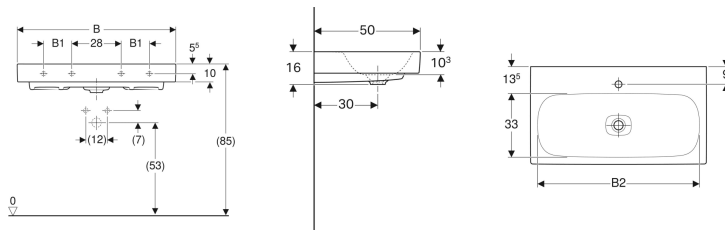

Раковина Geberit Citterio

Образец

Характеристики

- Возможна установка на мебель
- Подходит для скрытого перелива для раковин Geberit Clou

Технические характеристики

Материал | Сантехнический фарфор

Объем поставки

- Керамическая крышечка отверстия

Заказать дополнительно

- Скрытый перелив для раковины

Арт. №	Цвет / поверхность	Отверстие под смеситель	Перелив	B	B1	B2	Ширина тумбы	H	T	Точки крепления
500.544.01.1	Белый / Специальное керамическое покрытие KeraTect	По центру	Без	60 см	— см	53 см	58.4 см	16 см	50 см	2
500.547.01.1	Белый / Специальное керамическое покрытие KeraTect	По центру	Без	90 см	16 см	83 см	88.4 см	16 см	50 см	4
500.553.01.1	Белый / Специальное керамическое покрытие KeraTect	Левое и правое	Без	120 см	28 см	113 см	118.4 см	16 см	50 см	4

Принадлежности

- Скрытый слив для раковины Geberit Clou, с рычаговым задействованием
- Крышка клапана Geberit для донного клапана с отводом без возможности перекрытия слива
- Донный клапан Geberit с отводом без возможности перекрытия слива и с крышкой клапана
- Сифон бутылочный Geberit для раковин, горизонтальный выпуск
- Сифон бутылочный Geberit для раковин, компактная модель, горизонтальный выпуск

- Соединительный элемент для раковины Geberit Clou с рычагом управления, только для раковины с одним отверстием для смесителя