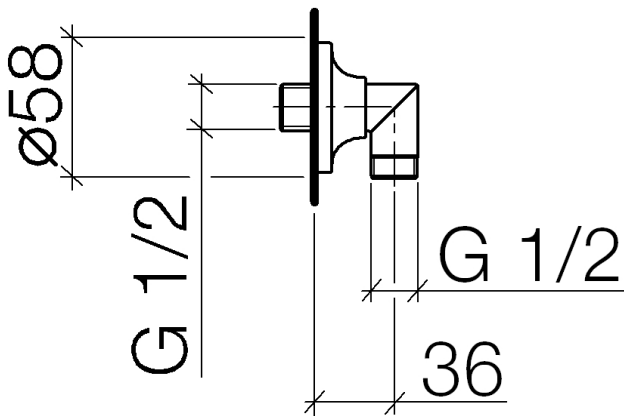

Душ - LA FLEUR classique

Настенное присоединительное колено - хром

Артикульный номер: 28 450 955-00

- отвод для душа 1/2"
- розетка Ø 58 мм
- присоединение 1/2"
- Защищён от обратного потока.

хром

размерный чертёж

Все величины в мм / дюймах = мм x 0,0394