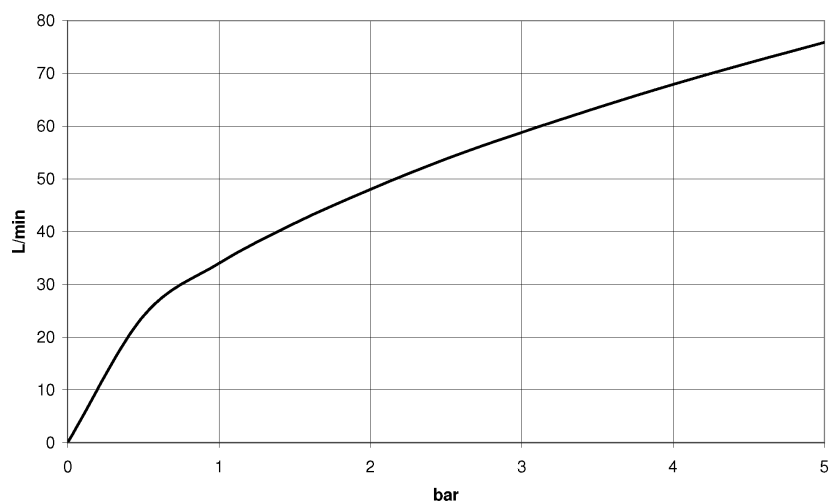

Душ - LA FLEUR classique

Настенное присоединительное колено - хром

Артикульный номер: 28 450 955-00

- отвод для душа 1/2"
- розетка Ø 58 мм
- присоединение 1/2"
- Защищён от обратного потока.

хром

размерный чертеж

Все величины в мм / дюймах = мм x 0,0394

Душ - LA FLEUR classique
Настенное присоединительное колено - хром
Артикульный номер: 28 450 955-00

график расхода

Душ - LA FLEUR classique
Настенное присоединительное колено - хром
Артикульный номер: 28 450 955-00