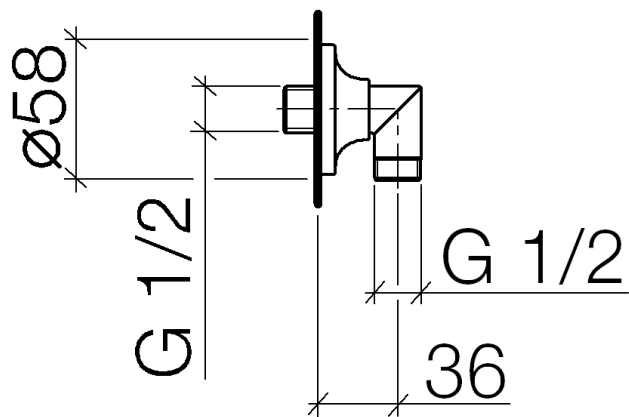

Душ - LA FLEUR classique

Настенное присоединительное колено - хром

Артикульный номер: 28 450 955-00

- отвод для душа 1/2"
- розетка Ø 58 мм
- присоединение 1/2"
- Защищён от обратного потока.

хром

размерный чертеж

Все величины в мм / дюймах = мм x 0,0394

Душ - LA FLEUR classique
Настенное присоединительное колено - хром
Артикульный номер: 28 450 955-00

график расхода

Душ - LA FLEUR classique
Настенное присоединительное колено - хром
Артикульный номер: 28 450 955-00