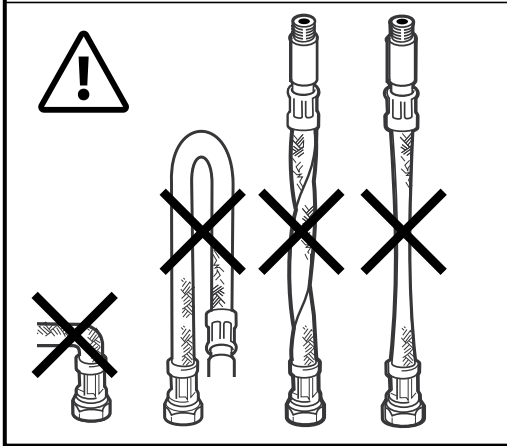

Roca

MALVA

 P 	P bar	 MAX 10			
 P 	P bar	MIN 1  5 MAX	2  		
  T	°C	 - 80 MAX. - 45 MIN.		 - 65 - 45	
 Q (3 bar)	l/min	 8	 5	 12	 20

A5A603B
A5A613B

5

A5A023B

6

A5A213B