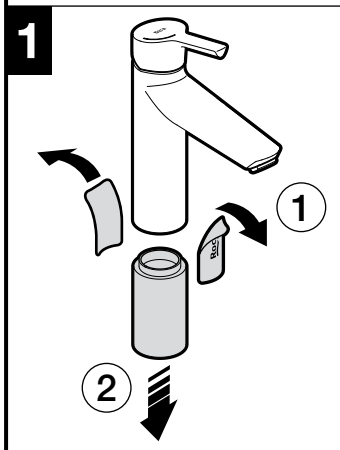

Roca

MALVA

 P 	P bar	 MAX 10			
 P 	P bar	MIN 1  5 MAX	2  		
  T	°C	 - 80 MAX. - 45 MIN.		 - 65 - 45	
 Q (3 bar)	l/min	 8	 5	 12	 20

A5A603B
A5A613B

5

A5A023B

6

A5A213B