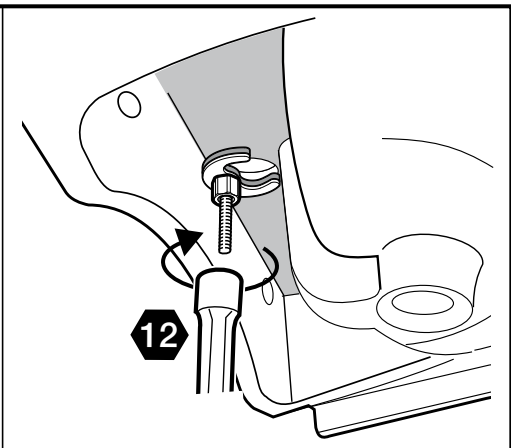

Roca

MALVA

 P 	P bar	 MAX 10			
 P 	P bar	MIN 1  5 MAX	2  		
  T	°C	 - 80 MAX. - 45 MIN.		 - 65 - 45	
 Q (3 bar)	l/min	 8	 5	 12	 20

A5A603B
A5A613B

5

A5A023B

6

A5A213B