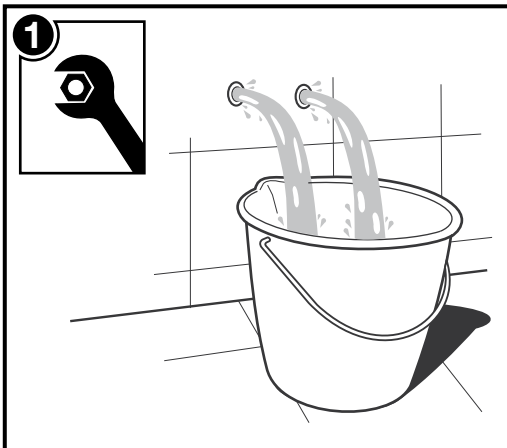

Roca

MALVA

 P 	P bar	 MAX 10			
 P 	P bar	MIN 1  5 MAX	2  		
  T	°C	 - 80 MAX. - 45 MIN.		 - 65 - 45	
 Q (3 bar)	l/min	 8	 5	 12	 20

A5A603B
A5A613B

5

A5A023B

6

A5A213B