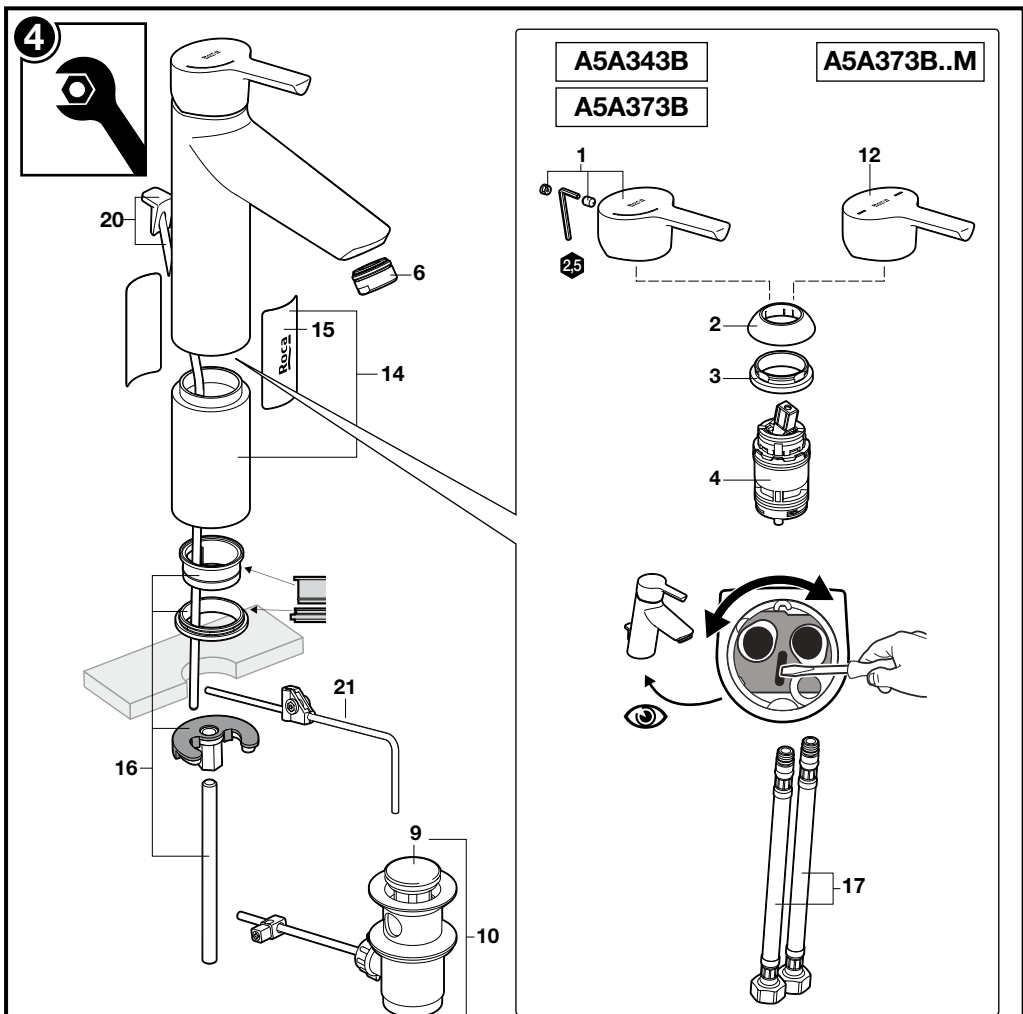

Roca

MALVA

 P 	P bar	 MAX 10			
 P 	P bar	MIN 1  5 MAX	2  		
  T	°C	 - 80 MAX. - 45 MIN.		 - 65 - 45	
 Q (3 bar)	l/min	 8	 5	 12	 20

A5A603B
A5A613B

5

A5A023B

6

A5A213B

2,5

A5A223B

A5A063B

A5A3L3B..0 + A525220603

9

0%

100%

0%