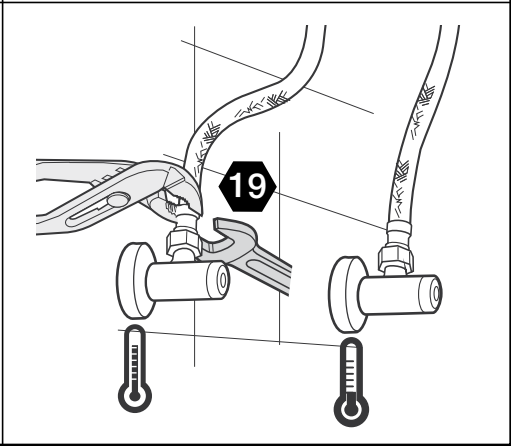

Roca

MALVA

 P 	P bar	 MAX 10			
 P 	P bar	MIN 1  5 MAX	2  		
  T	°C	 - 80 MAX. - 45 MIN.		 - 65 - 45	
 Q (3 bar)	l/min	 8	 5	 12	 20

A5A603B
A5A613B

5

A5A023B

6

A5A213B

2,5

A5A223B

A5A063B

A5A3L3B..0 + A525220603

9

0%

100%

0%