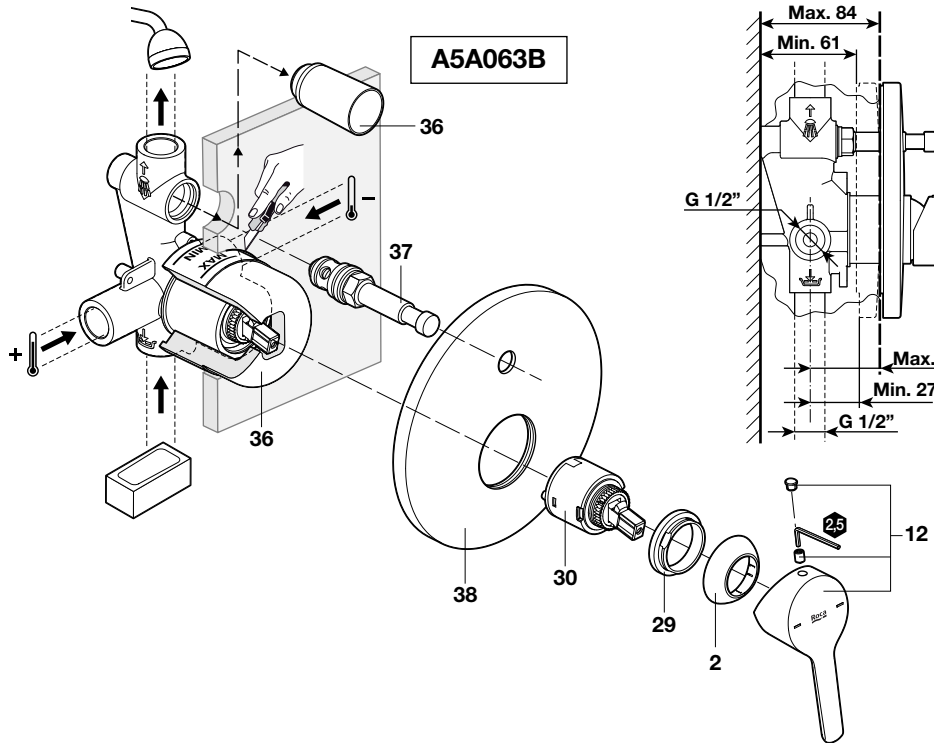

Roca

MALVA

 P 	P bar	 MAX 10			
 P 	P bar	MIN 1  5 MAX	2  		
  T	°C	 - 80 MAX. - 45 MIN.		 - 65 - 45	
 Q (3 bar)	l/min	 8	 5	 12	 20

A5A603B
A5A613B

5

A5A023B

6

A5A213B

2,5

A5A223B

A5A063B

A5A3L3B..0 + A525220603

9

0%

100%

0%