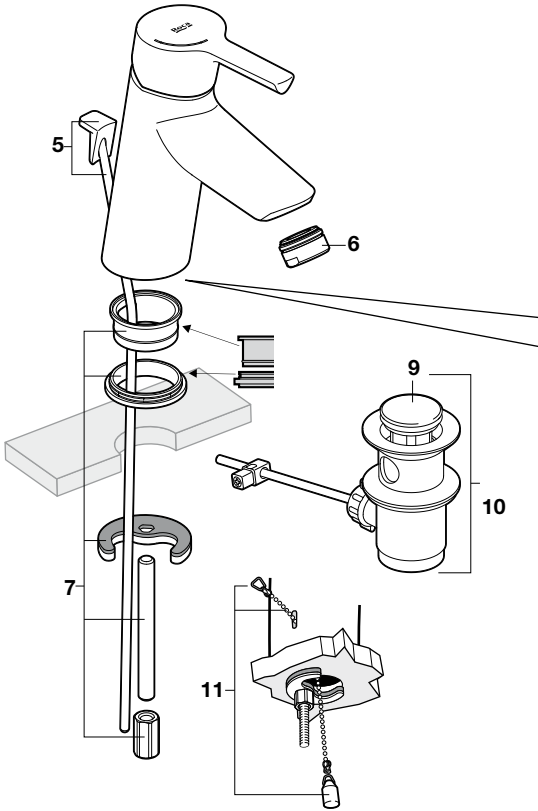

Roca

MALVA

 P 	P bar	 MAX 10			
 P 	P bar	MIN 1  5 MAX	2  		
  T	°C	 - 80 MAX. - 45 MIN.		 - 65 - 45	
 Q (3 bar)	l/min	 8	 5	 12	 20

A5A603B
A5A613B

5

A5A023B

6

A5A213B