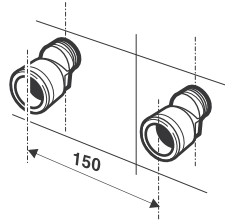

Roca

MALVA

 P 	P bar	 MAX 10			
 P 	P bar	MIN 1  5 MAX	2  		
  T	°C	 - 80 MAX. - 45 MIN.		 - 65 - 45	
 Q (3 bar)	l/min	 8	 5	 12	 20

A5A603B
A5A613B

5

A5A023B

6

A5A213B

2,5

A5A223B

A5A063B

A5A3L3B..0 + A525220603

9

0%

100%

0%