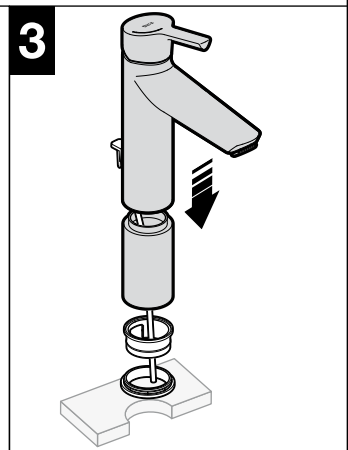

Roca

MALVA

 P 	P bar	 MAX 10			
 P 	P bar	MIN 1  5 MAX	2  		
  T	°C	 - 80 MAX. - 45 MIN.		 - 65 - 45	
 Q (3 bar)	l/min	 8	 5	 12	 20

A5A603B
A5A613B

5

A5A023B

6

A5A213B