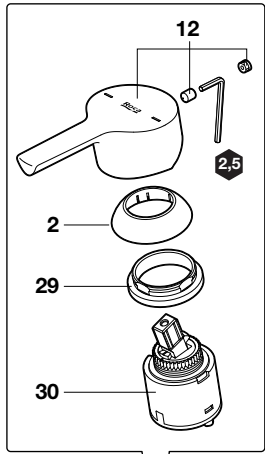

Roca

MALVA

 P 	P bar	 MAX 10			
 P 	P bar	MIN 1  5 MAX	2  		
  T	°C	 - 80 MAX. - 45 MIN.		 - 65 - 45	
 Q (3 bar)	l/min	 8	 5	 12	 20

A5A603B
A5A613B

5

A5A023B

6

A5A213B

2,5

A5A223B

A5A063B

A5A3L3B..0 + A525220603

9

0%

100%

0%