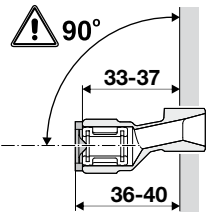

Roca

MALVA

 P 	P bar	 MAX 10			
 P 	P bar	MIN 1  5 MAX	2  		
  T	°C	 - 80 MAX. - 45 MIN.		 - 65 - 45	
 Q (3 bar)	l/min	 8	 5	 12	 20

A5A603B
A5A613B

5

A5A023B

6

A5A213B

2,5

A5A223B

A5A063B

A5A3L3B..0 + A525220603

9

0%

100%

0%