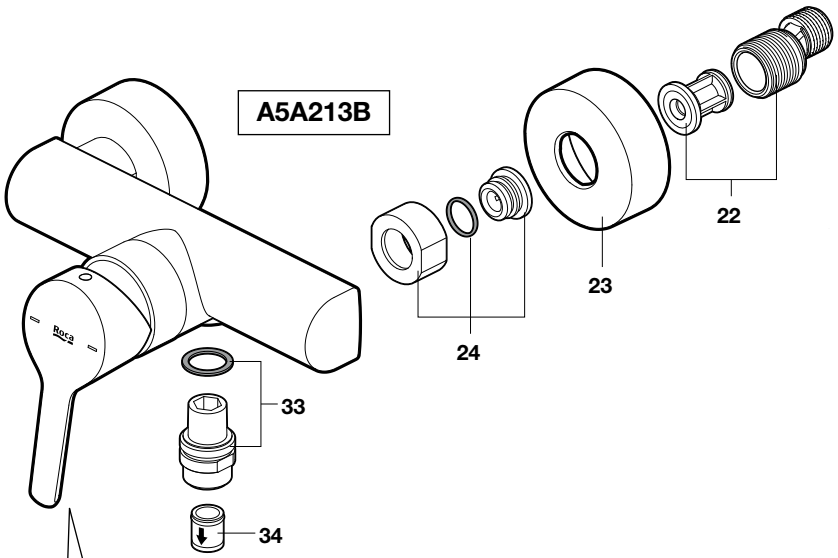

Roca

MALVA

 P 	P bar	 MAX 10			
 P 	P bar	MIN 1  5 MAX	2  		
  T	°C	 - 80 MAX. - 45 MIN.		 - 65 - 45	
 Q (3 bar)	l/min	 8	 5	 12	 20

A5A603B
A5A613B

5

A5A023B

6

A5A213B

2,5

A5A223B

A5A063B

A5A3L3B..0 + A525220603

9

0%

100%

0%