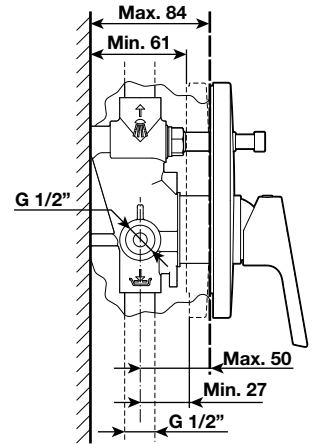

Roca

MALVA

 P 	P bar	 MAX 10			
 P 	P bar	MIN 1  5 MAX	2  		
  T	°C	 - 80 MAX. - 45 MIN.		 - 65 - 45	
 Q (3 bar)	l/min	 8	 5	 12	 20

A5A603B
A5A613B

5

A5A023B

6

A5A213B

2,5

A5A223B

A5A063B

A5A3L3B..0 + A525220603

9

0%

100%

0%