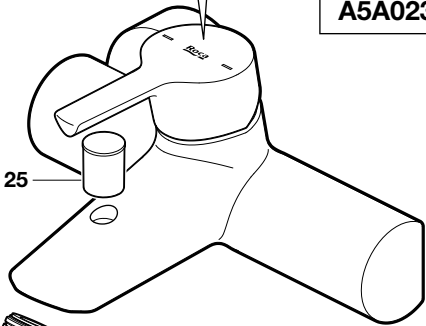

Roca

MALVA

 P 	P bar	 MAX 10			
 P 	P bar	MIN 1  5 MAX	2  		
  T	°C	 - 80 MAX. - 45 MIN.		 - 65 - 45	
 Q (3 bar)	l/min	 8	 5	 12	 20

A5A603B
A5A613B

5

A5A023B

6

A5A213B