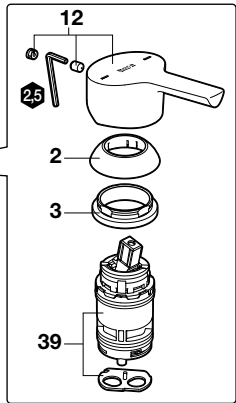

Roca

MALVA

 P 	P bar	 MAX 10			
 P 	P bar	MIN 1  5 MAX	2  		
  T	°C	 - 80 MAX. - 45 MIN.		 - 65 - 45	
 Q (3 bar)	l/min	 8	 5	 12	 20

A5A603B
A5A613B

5

A5A023B

6

A5A213B

2,5

A5A223B

A5A063B

A5A3L3B..0 + A525220603

9

0%

100%

0%