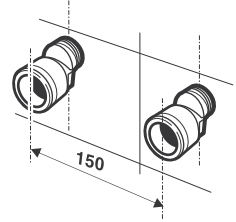

Roca

MALVA

 P 	P bar	 MAX 10			
 P 	P bar	MIN 1  5 MAX	2  		
  T	°C	 - 80 MAX. - 45 MIN.		 - 65 - 45	
 Q (3 bar)	l/min	 8	 5	 12	 20

A5A603B
A5A613B

5

A5A023B

6

A5A213B

2,5

A5A223B

A5A063B

A5A3L3B..0 + A525220603

9

0%

100%

0%