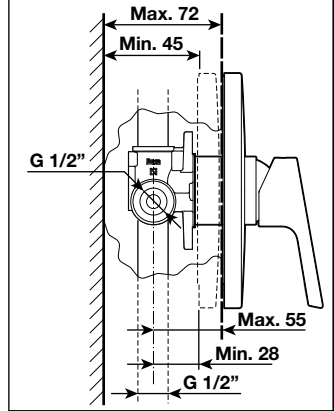

Roca

MALVA

 P 	P bar	 MAX 10			
 P 	P bar	MIN 1  5 MAX	2  		
  T	°C	 - 80 MAX. - 45 MIN.		 - 65 - 45	
 Q (3 bar)	l/min	 8	 5	 12	 20

A5A603B
A5A613B

5

A5A023B

6

A5A213B

2,5

A5A223B

A5A063B

A5A3L3B..0 + A525220603

9

0%

100%

0%