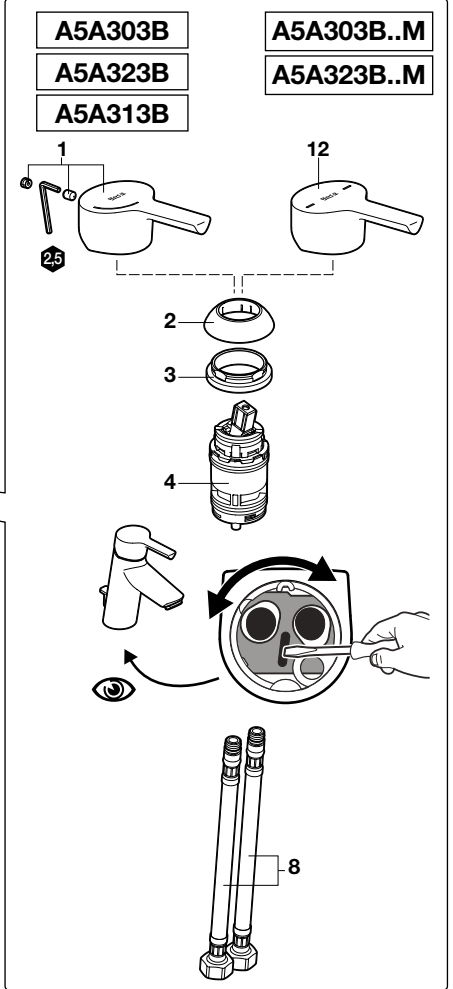

Roca

MALVA

 P 	P bar	 MAX 10			
 P 	P bar	MIN 1  5 MAX	2  		
  T	°C	 - 80 MAX. - 45 MIN.		 - 65 - 45	
 Q (3 bar)	l/min	 8	 5	 12	 20

A5A603B
A5A613B

5

A5A023B

6

A5A213B

2,5

A5A223B

A5A063B

A5A3L3B..0 + A525220603

9

0%

100%

0%