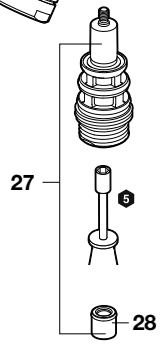

Roca

MALVA

 P 	P bar	 MAX 10			
 P 	P bar	MIN 1  5 MAX	2  		
  T	°C	 - 80 MAX. - 45 MIN.		 - 65 - 45	
 Q (3 bar)	l/min	 8	 5	 12	 20

A5A603B
A5A613B

5

A5A023B

6

A5A213B

2,5

A5A223B

A5A063B

A5A3L3B..0 + A525220603

9

0%

100%

0%