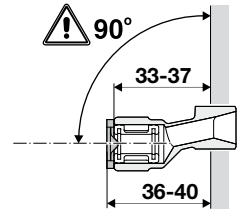

Roca

MALVA

 P 	P bar	 MAX 10			
 P 	P bar	MIN 1  5 MAX	2  		
  T	°C	 - 80 MAX. - 45 MIN.		 - 65 - 45	
 Q (3 bar)	l/min	 8	 5	 12	 20

A5A603B
A5A613B

5

A5A023B

6

A5A213B

2,5

A5A223B

A5A063B

A5A3L3B..0 + A525220603

9

0%

100%

0%