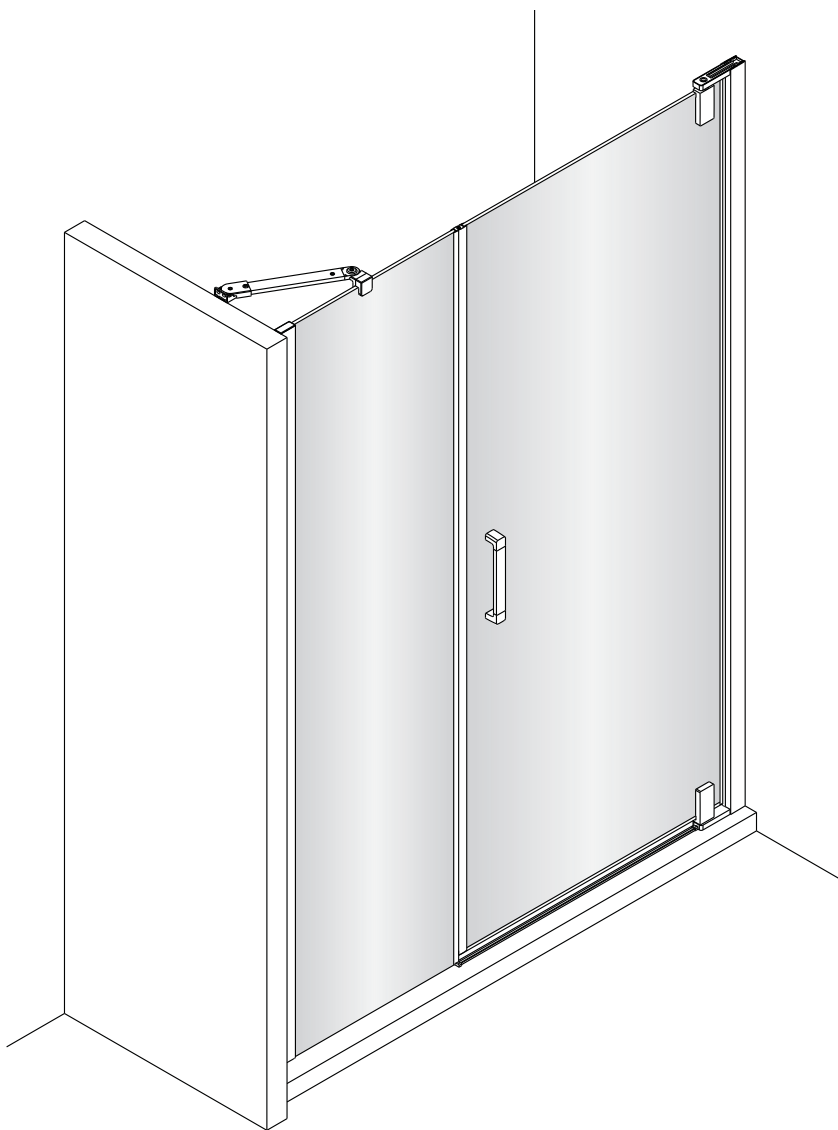

# Serie MALMÖ

Para fijos de 40 - 50 - 60

**Salsar**

1  x2	4  x2 <b>ST4x40</b>	18  x1 4mm	20  x1	21  x1	22  x3	23  x1	24  x1
25  x1	26  x1	27 Long  x1	28 Short  x1	29  x1	30  x1	31  x1 2.5mm	

**2**

5

6a

6b