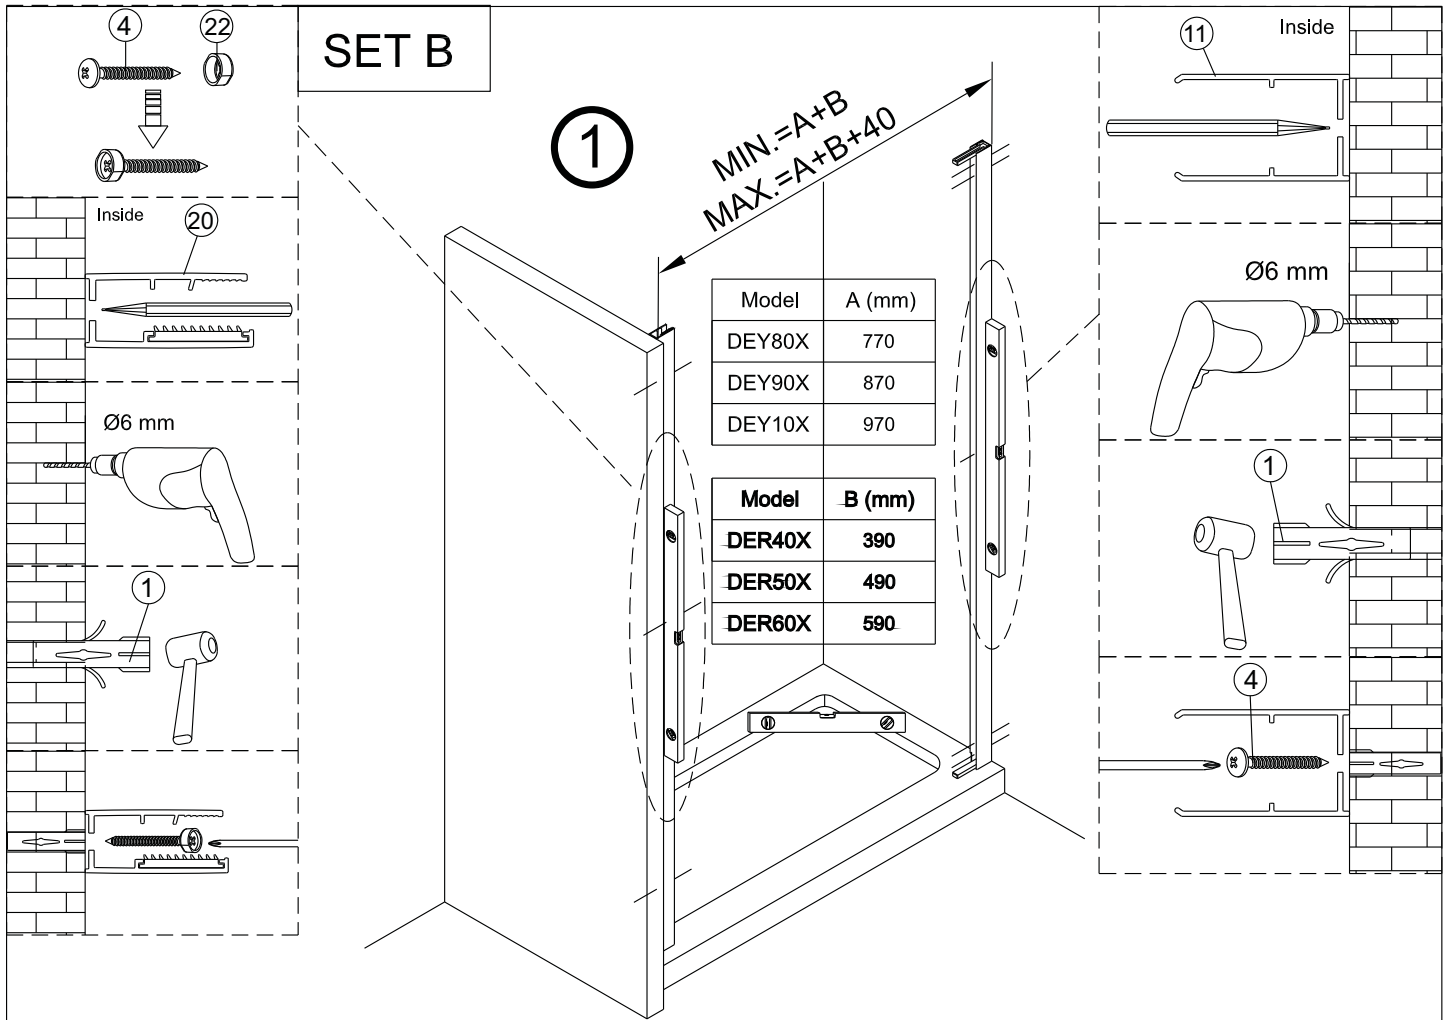

# Serie MALMÖ

Para fijos de 40 - 50 - 60

**Salsar**

1  x2	4  x2 <b>ST4x40</b>	18  x1 4mm	20  x1	21  x1	22  x3	23  x1	24  x1
25  x1	26  x1	27 Long  x1	28 Short  x1	29  x1	30  x1	31  x1 2.5mm	

**2**

5

6a

6b