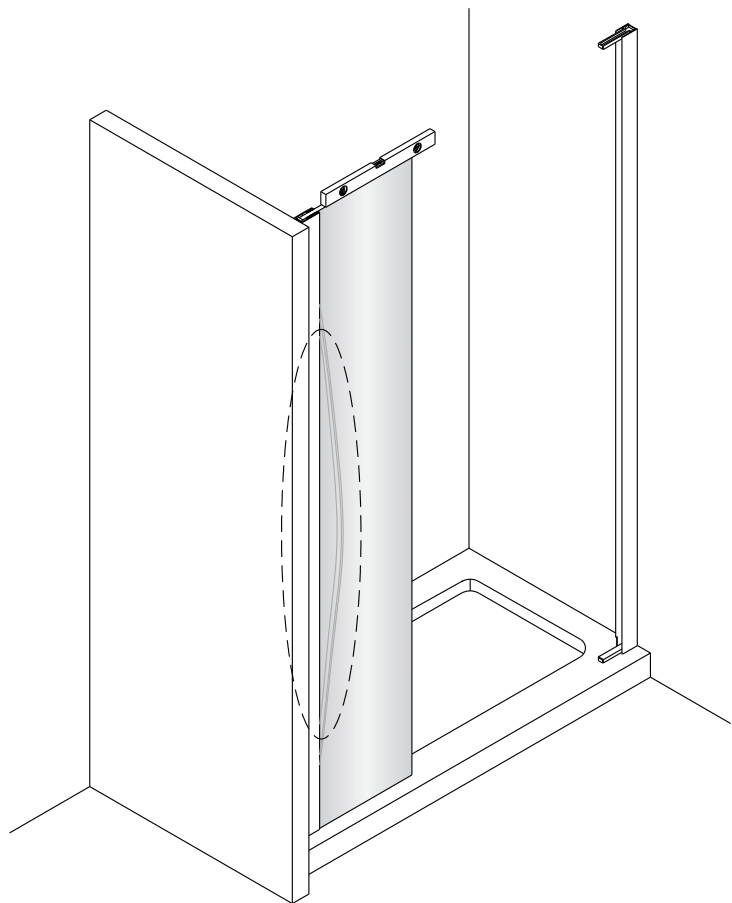

# Serie MALMÖ

Para fijos de 40 - 50 - 60

**Salsar**

1  x2	4  x2 <b>ST4x40</b>	18  x1 4mm	20  x1	21  x1	22  x3	23  x1	24  x1
25  x1	26  x1	27 Long  x1	28 Short  x1	29  x1	30  x1	31  x1 2.5mm	

**2**

5

6a

6b