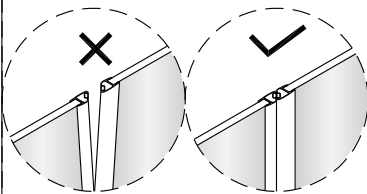

# Serie MALMÖ

Para fijos de 40 - 50 - 60

**Salsar**

1  x2	4  x2 <b>ST4x40</b>	18  x1 4mm	20  x1	21  x1	22  x3	23  x1	24  x1
25  x1	26  x1	27 Long  x1	28 Short  x1	29  x1	30  x1	31  x1 2.5mm	

**2**

5

6a

6b