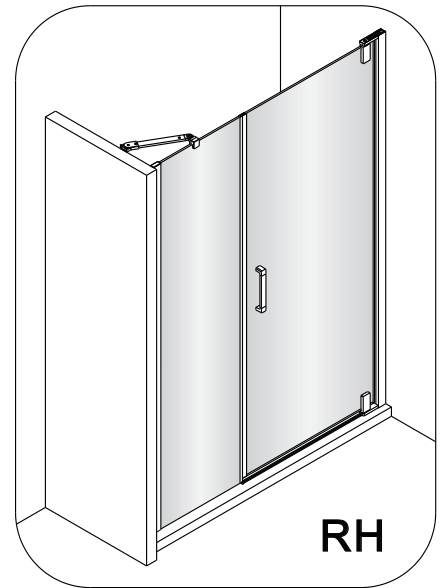

Instrucciones de montaje  
Assembly instructions

# Serie MALMÖ

Para fijos de 40 - 50 - 60

**Salsar**

1  x2	4  x2 <b>ST4x40</b>	18  x1 4mm	20  x1	21  x1	22  x3	23  x1	24  x1
25  x1	26  x1	27 Long  x1	28 Short  x1	29  x1	30  x1	31  x1 2.5mm	

**2**

5

6a

6b