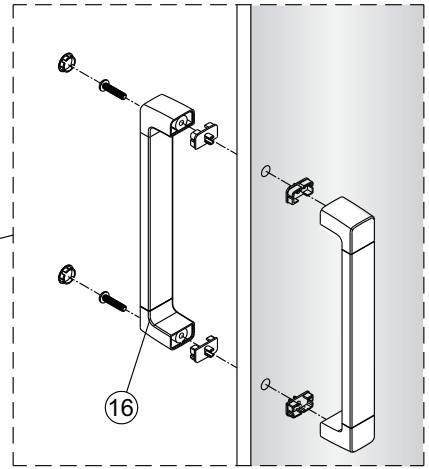

# Serie MALMÖ

Para fijos de 40 - 50 - 60

**Salsar**

1  x2	4  x2 <b>ST4x40</b>	18  x1 4mm	20  x1	21  x1	22  x3	23  x1	24  x1
25  x1	26  x1	27 Long  x1	28 Short  x1	29  x1	30  x1	31  x1 2.5mm	

**2**

5

6a

6b