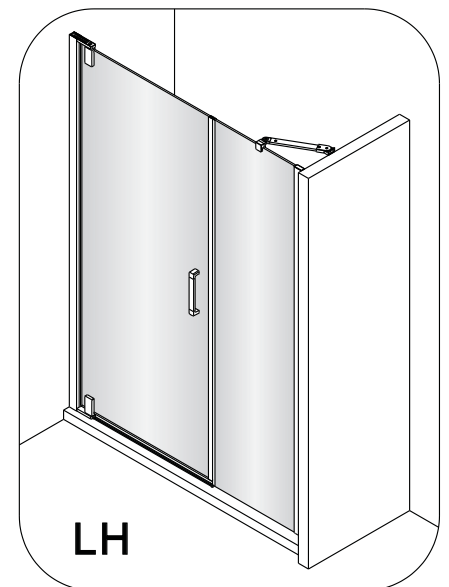

Instrucciones de montaje  
Assembly instructions

# Serie MALMÖ

Para fijos de 40 - 50 - 60

**Salsar**

1  x2	4  x2 <b>ST4x40</b>	18  x1 4mm	20  x1	21  x1	22  x3	23  x1	24  x1
25  x1	26  x1	27 Long  x1	28 Short  x1	29  x1	30  x1	31  x1 2.5mm	

**2**

5

6a

6b