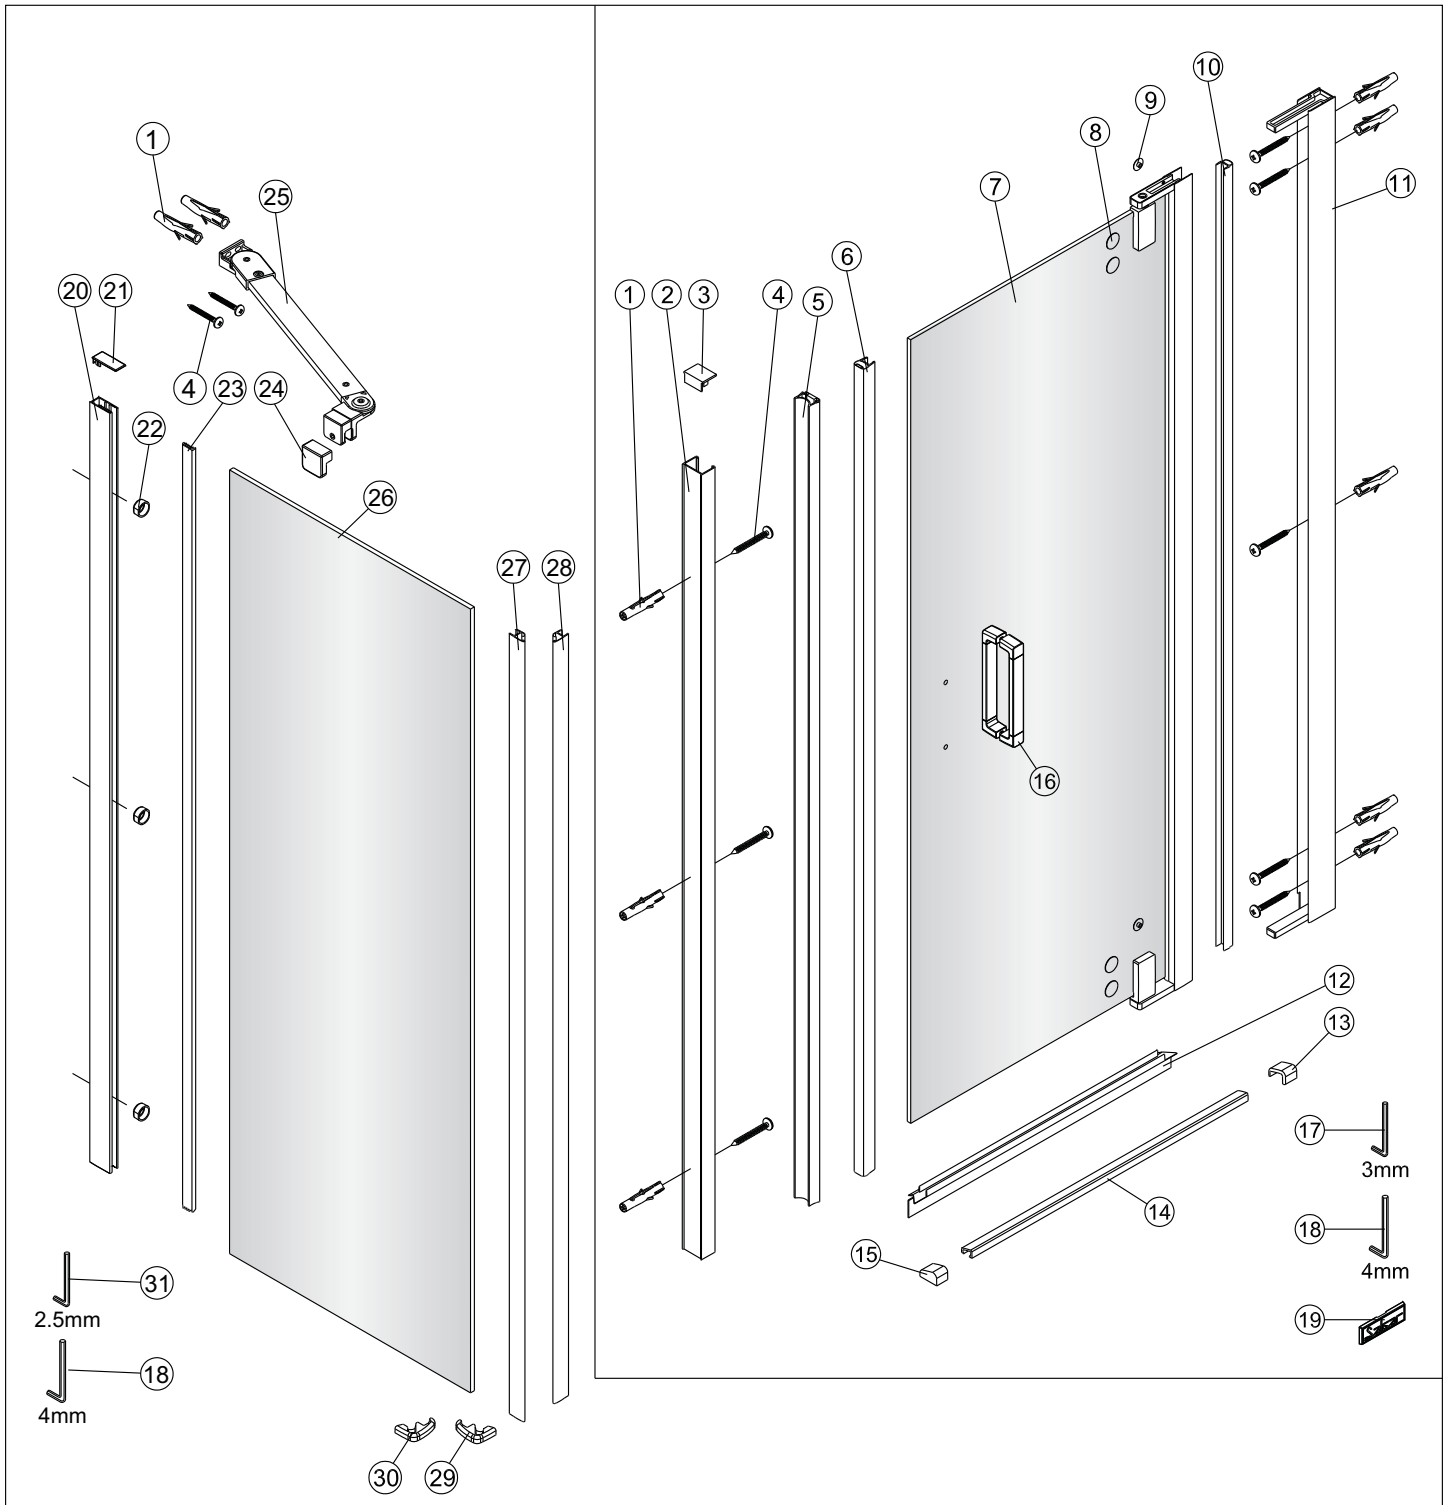

# Serie MALMÖ

Para fijos de 40 - 50 - 60

**Salsar**

1  x2	4  x2 <b>ST4x40</b>	18  x1 4mm	20  x1	21  x1	22  x3	23  x1	24  x1
25  x1	26  x1	27 Long  x1	28 Short  x1	29  x1	30  x1	31  x1 2.5mm	

**2**

5

6a

6b