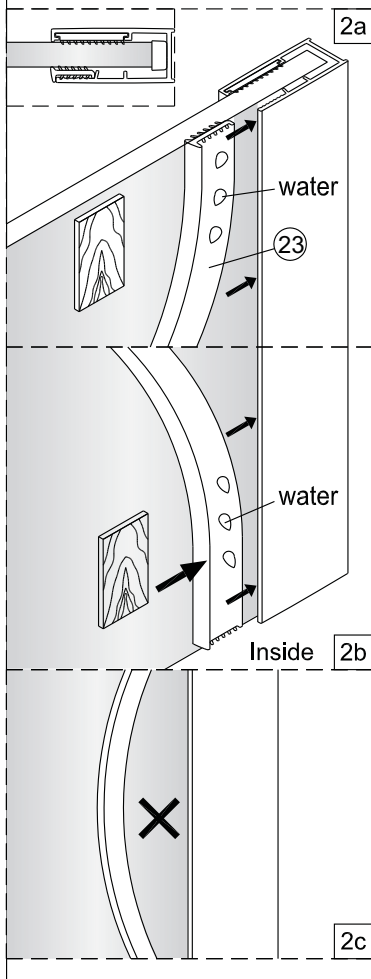

# Serie MALMÖ

Para fijos de 40 - 50 - 60

**Salsar**

1  x2	4  x2 <b>ST4x40</b>	18  x1 4mm	20  x1	21  x1	22  x3	23  x1	24  x1
25  x1	26  x1	27 Long  x1	28 Short  x1	29  x1	30  x1	31  x1 2.5mm	

**2**

5

6a

6b