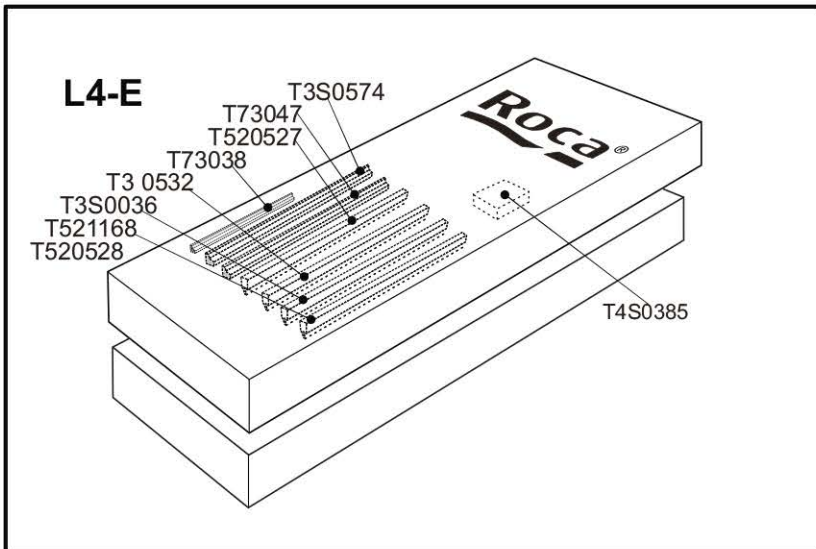

Roca

FUSION-N L4-E

T4S0385

T2 00002	x8	Ø6 x8	Ø9 x8		
T2 00081	x1 GD6071	x1 GD6074	x1 GD6119	x1 GD6163	
T2 00175	x2				
T2 00181	x1 T5100232	x1 T5100235	x1 T5100237		
T2 00182	x1 T5100232	x1 T5100236	x1 T5100238		
T2 00184	x2	x4			
T2 00185	x4	x2	Ø 3 x2		
T520587	x2				

<p>T3L0532</p> <p>x1 T73050</p>	<p>T3R0532</p> <p>x1 T73050</p>	<p>T520596</p> <p>x4</p>	<p>T520528</p> <p>x2</p>
--	--	---------------------------------	---------------------------------

<p>T3S0036</p> <p>x2 T520084</p>	<p>T73047</p> <p>x1</p>	<p>T3S0574</p> <p>x1 T73046</p>	<p>T73038</p> <p>x1</p>
---	--------------------------------	--	--------------------------------

1

2

MIN 15mm
MAX 30mm

1

3

3

T96L/R091

x4