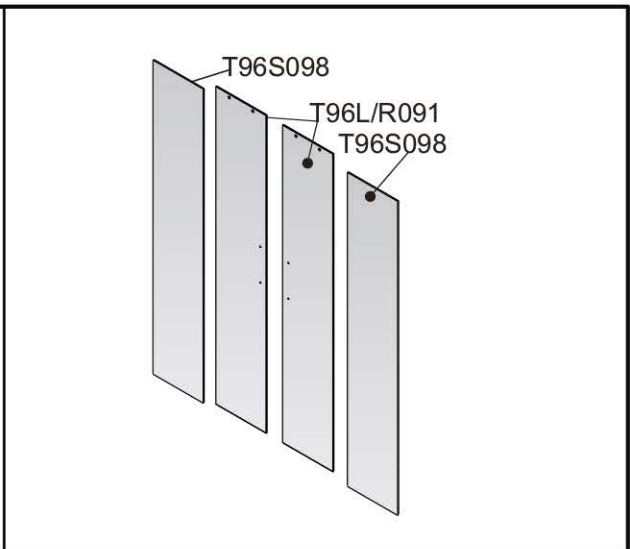

Roca

FUSION-N L4-E

T4S0385

T2 00002	x8	Ø6 x8	Ø9 x8		
T2 00081	x1 GD6071	x1 GD6074	x1 GD6119	x1 GD6163	
T2 00175	x2				
T2 00181	x1 T5100232	x1 T5100235	x1 T5100237		
T2 00182	x1 T5100232	x1 T5100236	x1 T5100238		
T2 00184	x2	x4			
T2 00185	x4	x2	Ø 3 x2		
T520587	x2				

<p>T3L0532</p> <p>x1 T73050</p>	<p>T3R0532</p> <p>x1 T73050</p>	<p>T520596</p> <p>x4</p>	<p>T520528</p> <p>x2</p>
--	--	---------------------------------	---------------------------------

<p>T3S0036</p> <p>x2 T520084</p>	<p>T73047</p> <p>x1</p>	<p>T3S0574</p> <p>x1 T73046</p>	<p>T73038</p> <p>x1</p>
---	--------------------------------	--	--------------------------------

1

2

MIN 15mm
MAX 30mm

1

3

3

T96L/R091

x4