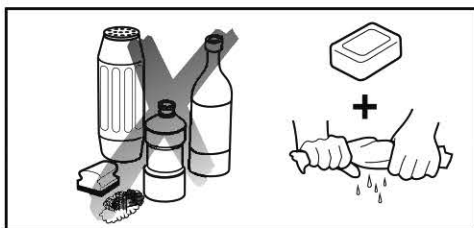

T2 00181

T2 00182

T73038

20

V5

Roca Sanitario, S.A.

Avda. Diagonal, 513
 08029 Barcelona - SPAIN
 Teléfono 93 366 1200
 Fax 93 419 4501
 www.roca.es

Roca